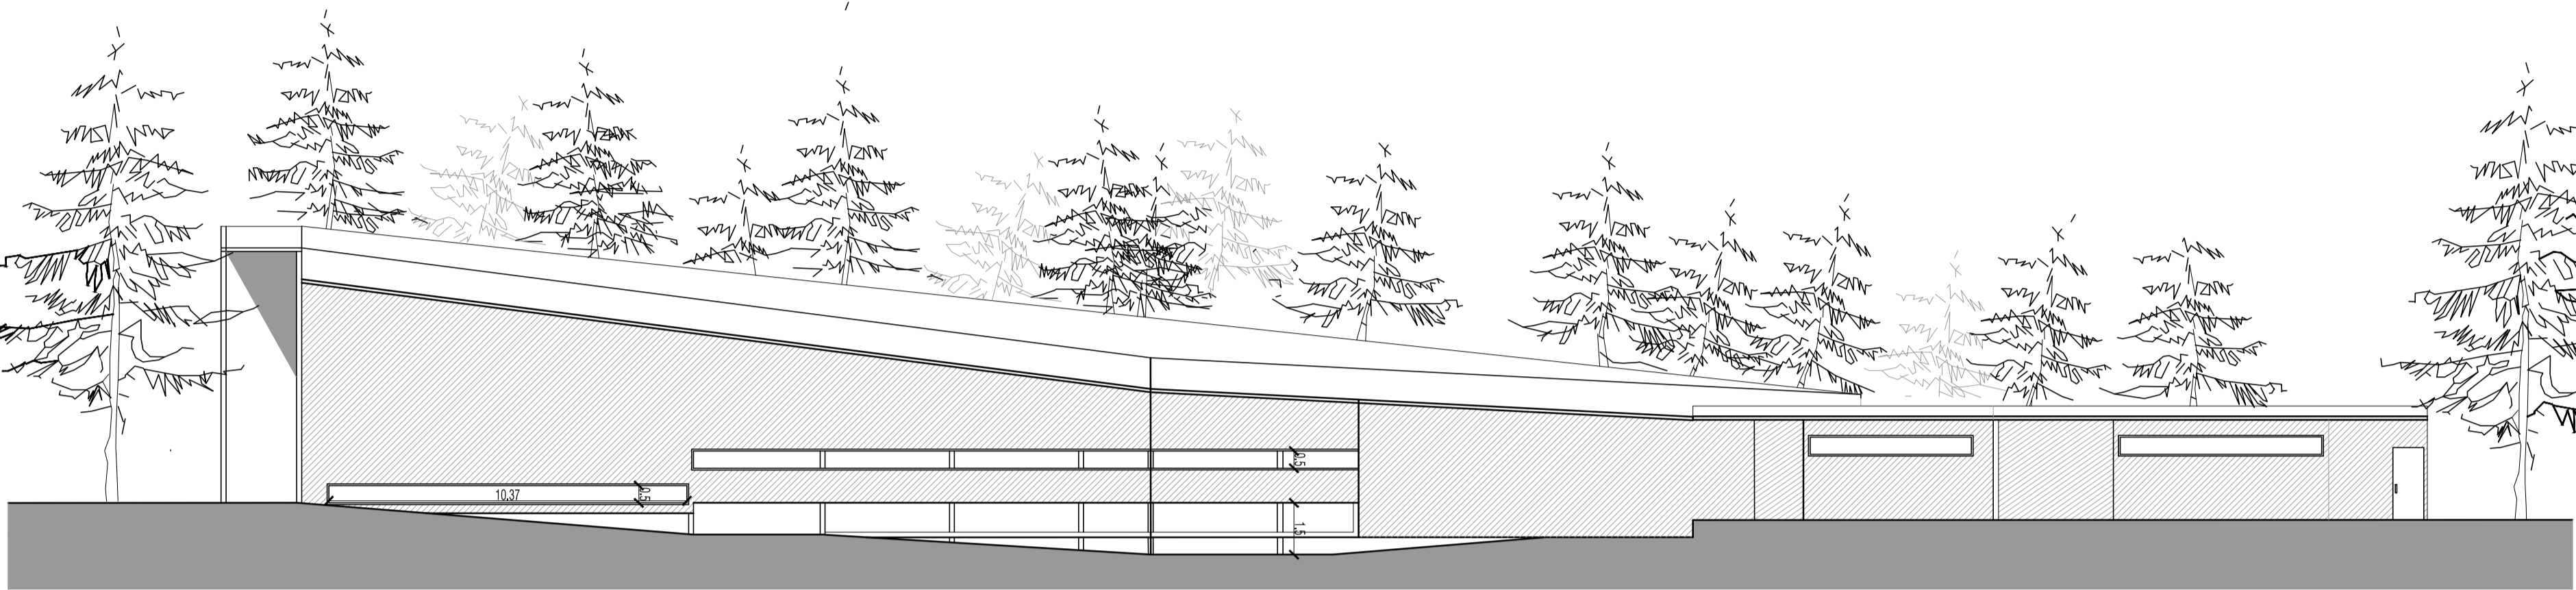

# Elevaciones

Escala 1:150

Poniente

Nord oriente

Oriente

PRODUCED BY AN AUTODESK EDUCATIONAL PRODUCT

PRODUCED BY AN AUTODESK EDUCATIONAL PRODUCT

|                                |                                                                         |  |                                                                                                                                                   |  |
|--------------------------------|-------------------------------------------------------------------------|--|---------------------------------------------------------------------------------------------------------------------------------------------------|--|
| <p>LÁMINA</p> <p><b>09</b></p> | <p><b>Santuario Shöenstatt Los Pinos</b></p>                            |  | <p>ESCALA</p>                                                                                                                                     |  |
|                                | <p>CONTENIDO</p> <p>Elevaciones<br/>Nord oriente, Oriente, Poniente</p> |  | <p>1:150</p>                                                                                                                                      |  |
|                                | <p>UBICACIÓN: Sector los pinos</p> <p>COMUNA: CON CON</p>               |  | <p>ALUMNO: Esmeralda Rodríguez M.</p> <p>PROFESORES: David Luza, David Jolly</p> <p>PROFESORES AYUDANTES: Álvaro Mercado, Valentina Requesens</p> |  |
|                                |                                                                         |  |                                                                                                                                                   |  |