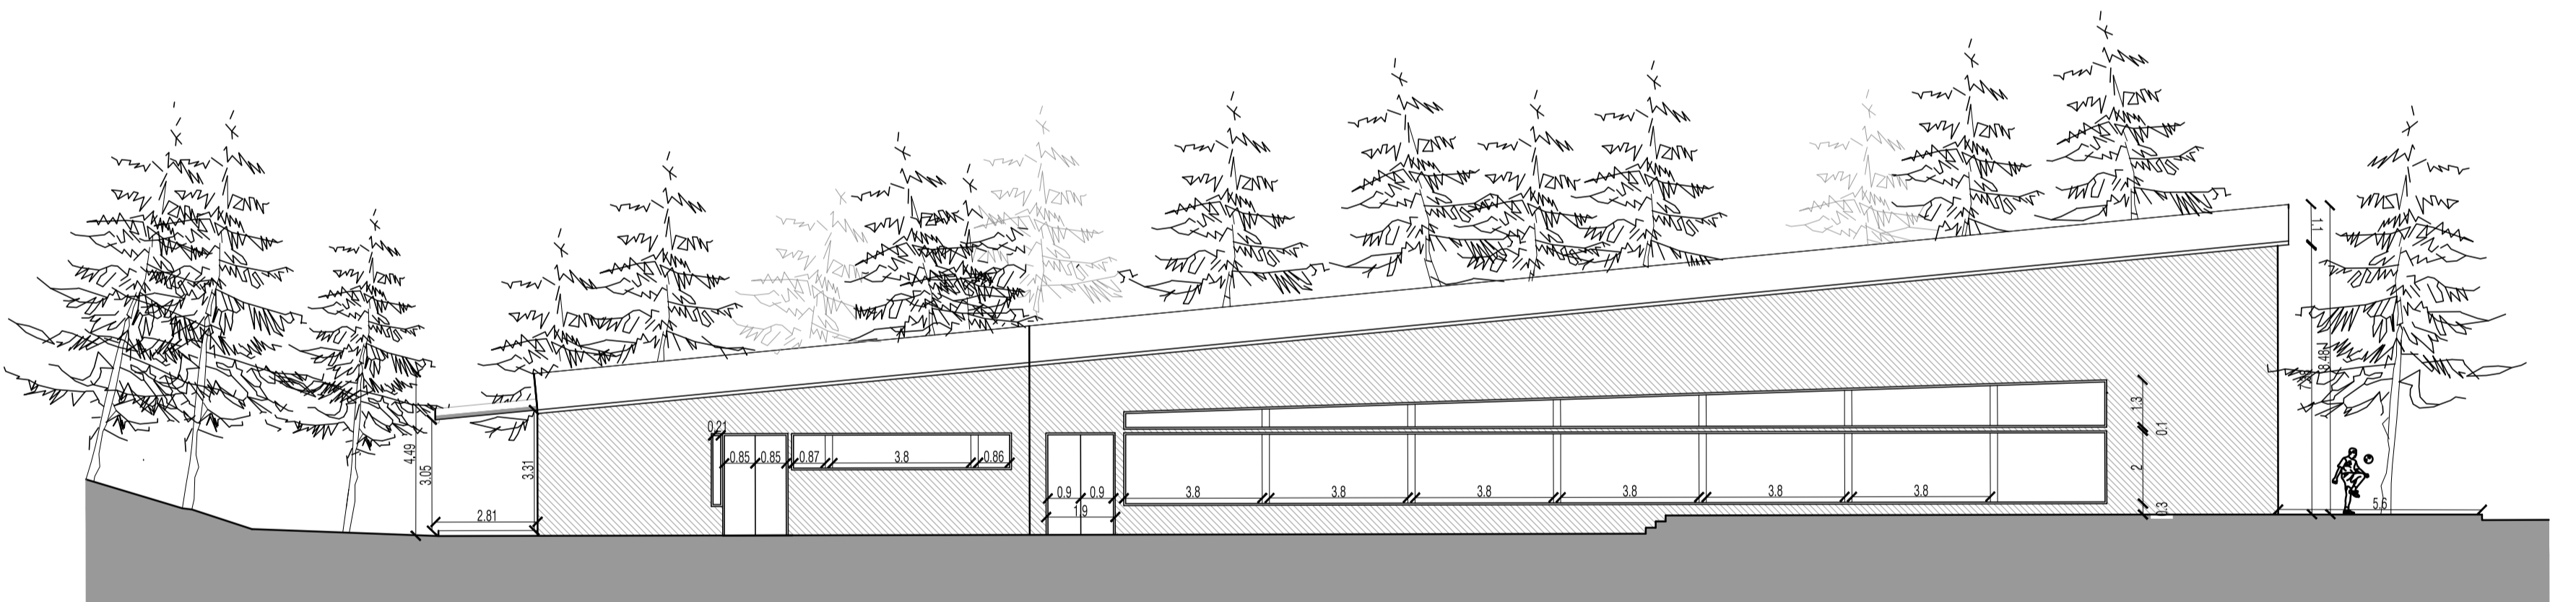

# Elevaciones

Escala 1:150

Poniente

Nord oriente

Oriente

PRODUCED BY AN AUTODESK EDUCATIONAL PRODUCT

PRODUCED BY AN AUTODESK EDUCATIONAL PRODUCT

|                                |                                                                         |  |                                                                                                                                                   |  |
|--------------------------------|-------------------------------------------------------------------------|--|---------------------------------------------------------------------------------------------------------------------------------------------------|--|
| <p>LÁMINA</p> <p><b>09</b></p> | <p><b>Santuario Shöenstatt Los Pinos</b></p>                            |  | <p>ESCALA</p>                                                                                                                                     |  |
|                                | <p>CONTENIDO</p> <p>Elevaciones<br/>Nord oriente, Oriente, Poniente</p> |  | <p>1:150</p>                                                                                                                                      |  |
|                                | <p>UBICACIÓN: Sector los pinos</p> <p>COMUNA: CON CON</p>               |  | <p>ALUMNO: Esmeralda Rodríguez M.</p> <p>PROFESORES: David Luza, David Jolly</p> <p>PROFESORES AYUDANTES: Álvaro Mercado, Valentina Requesens</p> |  |
|                                |                                                                         |  |                                                                                                                                                   |  |