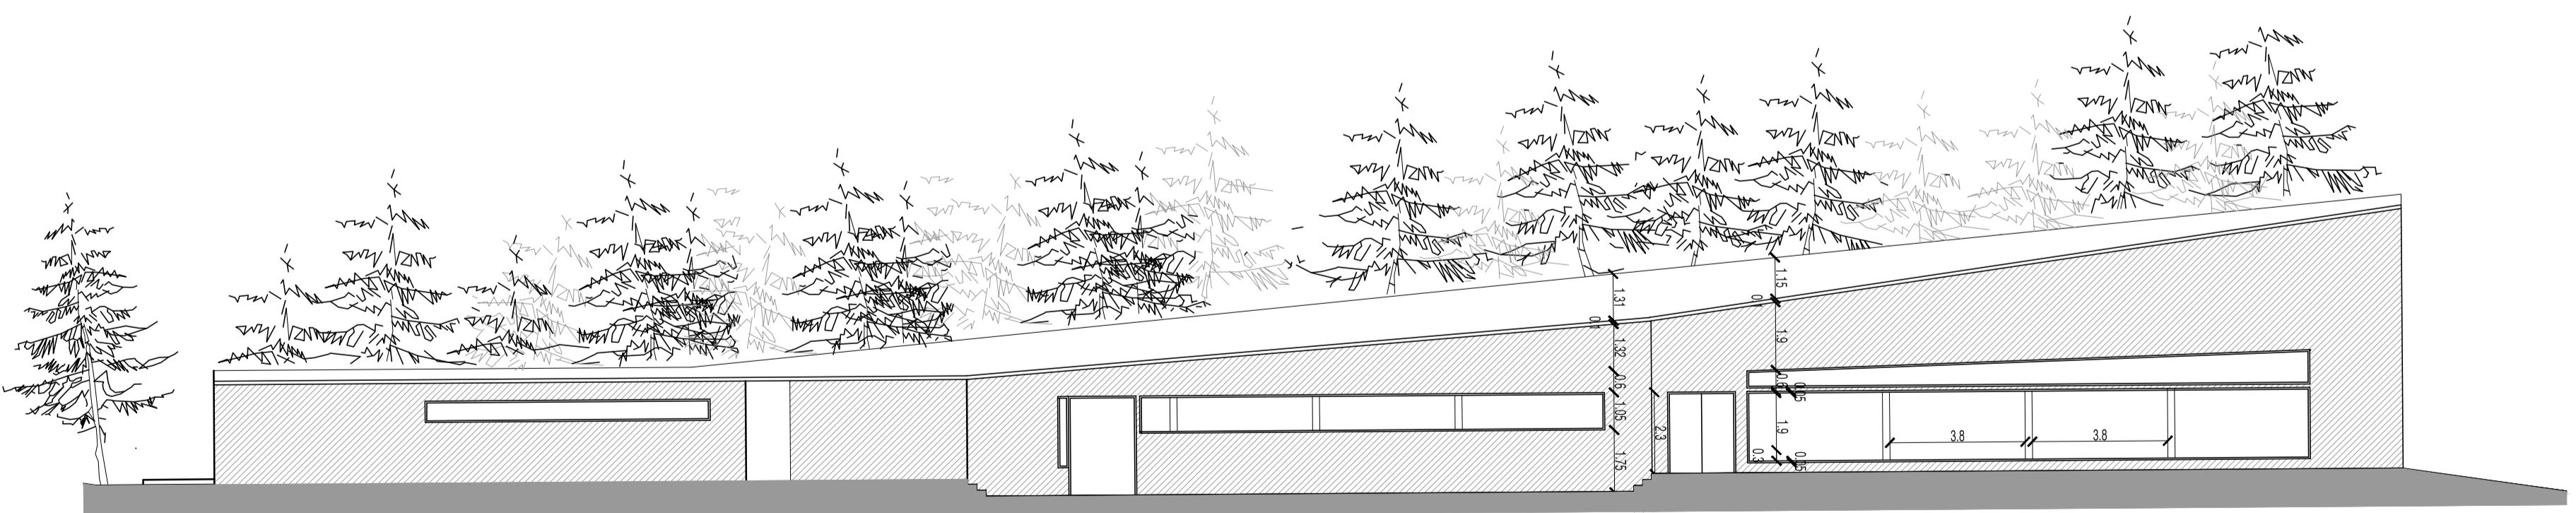

# Elevaciones

Escala 1:150

Poniente

Nord oriente

Oriente

PRODUCED BY AN AUTODESK EDUCATIONAL PRODUCT

PRODUCED BY AN AUTODESK EDUCATIONAL PRODUCT

|                                |                                                                         |  |                                                                                                                                                   |  |
|--------------------------------|-------------------------------------------------------------------------|--|---------------------------------------------------------------------------------------------------------------------------------------------------|--|
| <p>LÁMINA</p> <p><b>09</b></p> | <p><b>Santuario Shöenstatt Los Pinos</b></p>                            |  | <p>ESCALA</p>                                                                                                                                     |  |
|                                | <p>CONTENIDO</p> <p>Elevaciones<br/>Nord oriente, Oriente, Poniente</p> |  | <p>1:150</p>                                                                                                                                      |  |
|                                | <p>UBICACIÓN: Sector los pinos</p> <p>COMUNA: CON CON</p>               |  | <p>ALUMNO: Esmeralda Rodríguez M.</p> <p>PROFESORES: David Luza, David Jolly</p> <p>PROFESORES AYUDANTES: Álvaro Mercado, Valentina Requesens</p> |  |
|                                |                                                                         |  |                                                                                                                                                   |  |