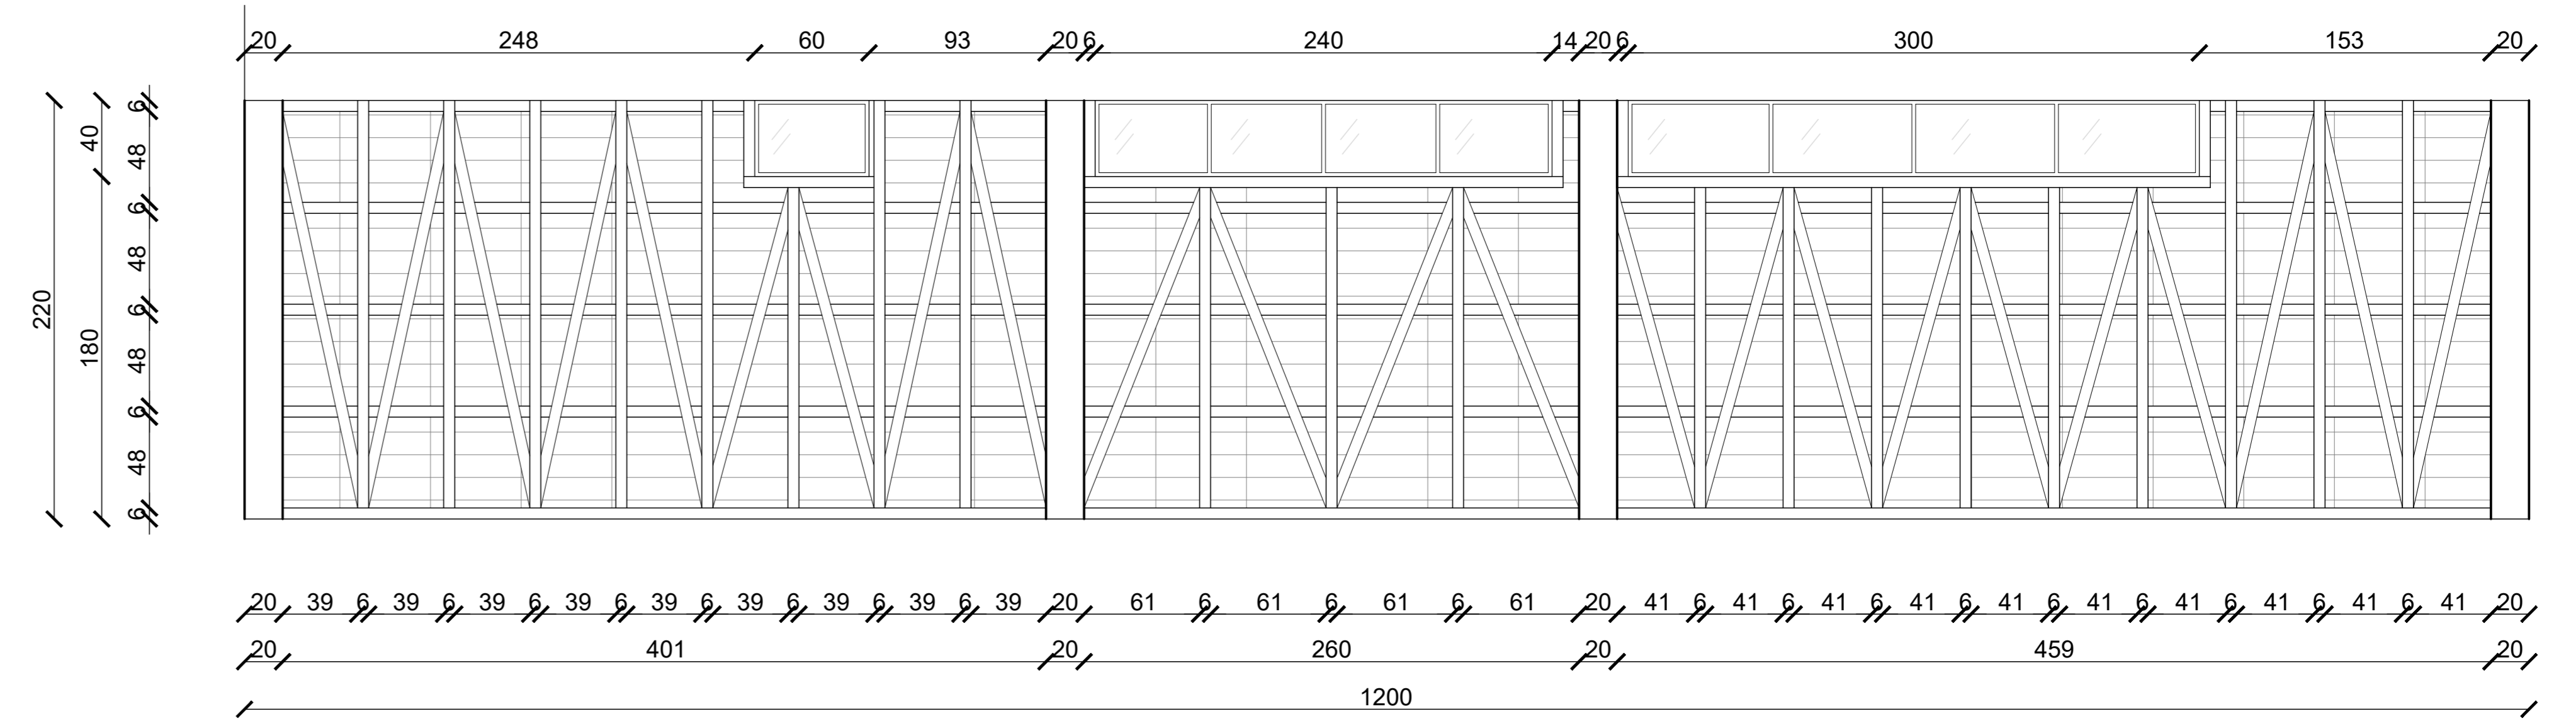

CONTENIDO: PLANTA CIELO INTERIOR AULA LAMINA  
 ESCALA: 1:25  
 MEDIDAS: CENTIMETROS  
 FECHA: 04-12-2020

CORTE A-A  
ESCALA 1 : 25

ELEVACIÓN INTERIOR SUR-PONIENTE  
ESCALA 1 : 25

ELEVACIÓN INTERIOR SUR  
ESCALA 1 : 25

MEDIDAS: CENTIMETROS

FECHA: 04-12-2020

**N°04**