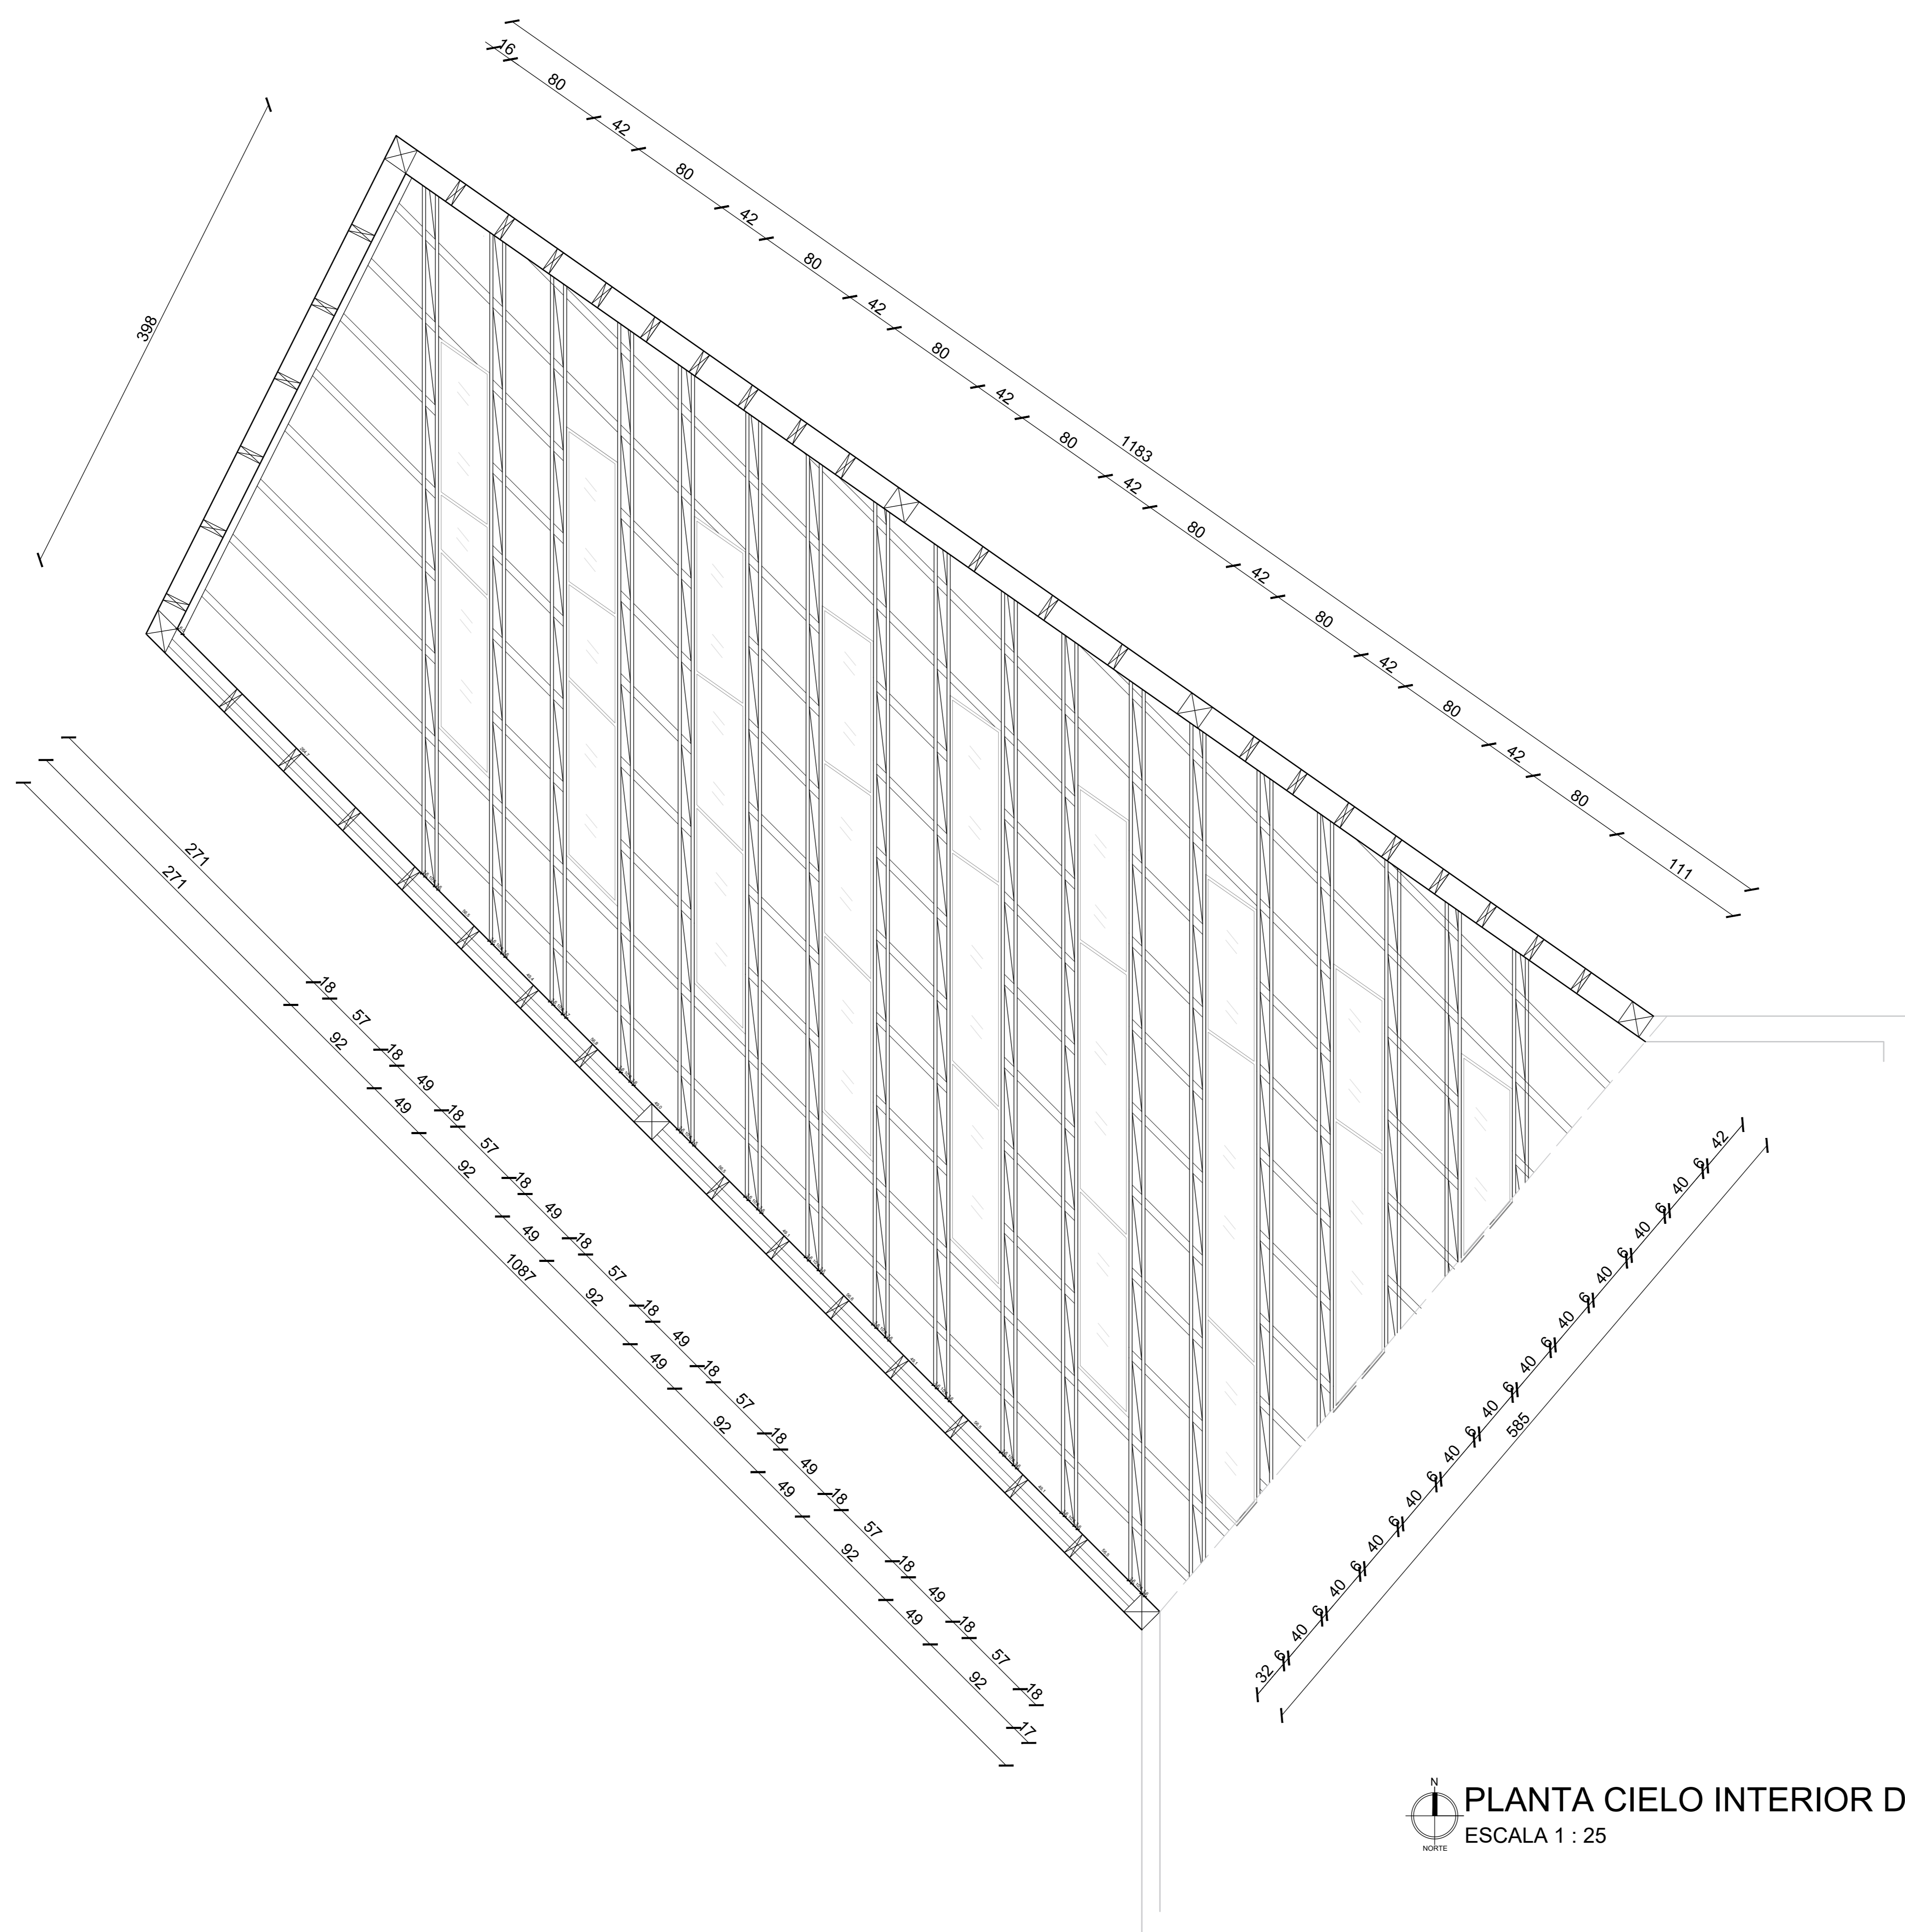

PLANTA DE FUNDACIONES AULA  
 ESCALA 1 : 25

**REFUGIO EDUCATIVO:  
 "PURIY ACHKIY"** (El camino de la luz)

UBICACIÓN: HUILLOC ALTO, OLLANTAYTAMBO, PERU

ALUMNO: VICENTE DEL RIO CISTERNA

PROFESORES: RODRIGO SAAVEDRA  
 ISADORA AUBEL

TALLER: ACTO Y VACIO-TAMAÑO ARQUITECTONICO DEL INTERIOR  
 2º SEMESTRE 2020

CONTENIDO: PLANTA FUNDACIONES AULA

ESCALA: 1:25

MEDIDAS: CENTIMETROS

FECHA: 04-12-2020

LAMINA

**N°01**

PLANTA CIELO INTERIOR DE AULA  
 ESCALA 1 : 25

CONTENIDO: PLANTA CIELO INTERIOR AULA LAMINA  
 ESCALA: 1:25  
 MEDIDAS: CENTIMETROS  
 FECHA: 04-12-2020

CORTE A-A  
ESCALA 1 : 25

ELEVACIÓN INTERIOR SUR-PONIENTE  
ESCALA 1 : 25

ELEVACIÓN INTERIOR SUR  
ESCALA 1 : 25

MEDIDAS: CENTIMETROS

FECHA: 04-12-2020

**N°04**