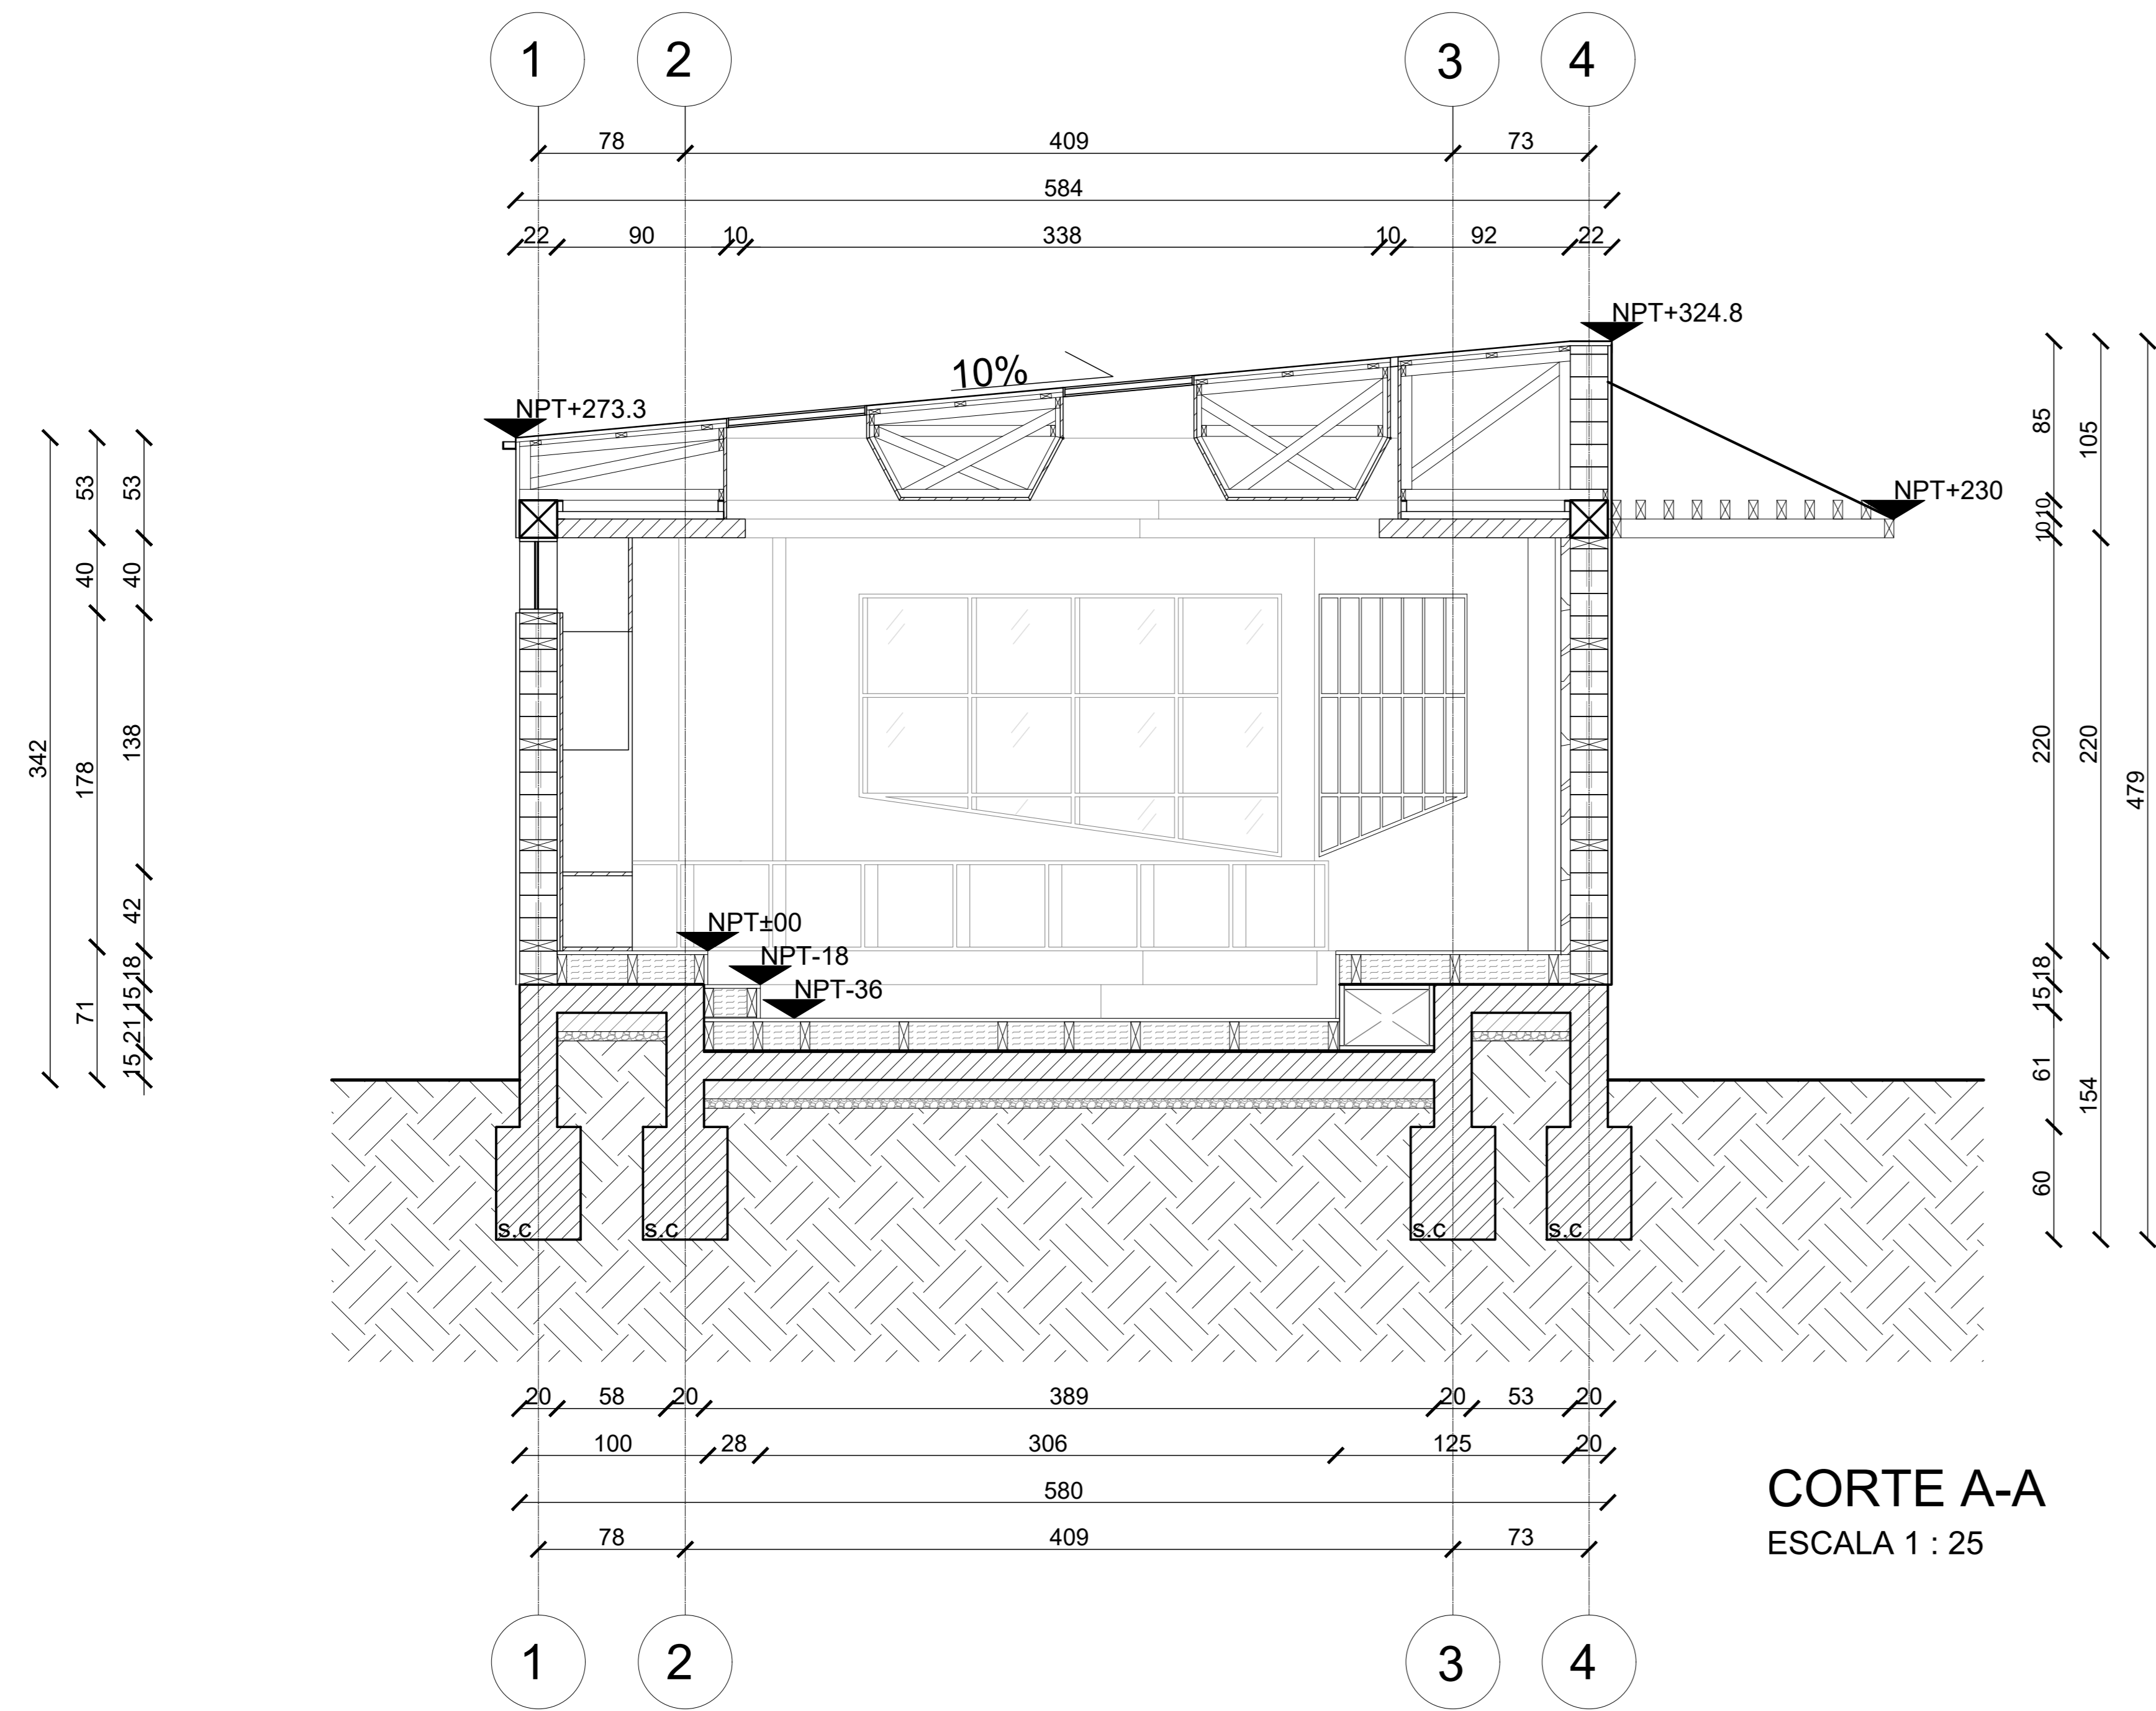

TALLER: ACTO Y VACIO-TAMAÑO ARQUITECTONICO DEL INTERIOR  
 2º SEMESTRE 2020

CONTENIDO: PLANTA FUNDACIONES AULA

ESCALA: 1:25

MEDIDAS: CENTIMETROS

FECHA: 04-12-2020

LAMINA

**N°01**

PLANTA CIELO INTERIOR DE AULA  
 ESCALA 1 : 25

CONTENIDO: PLANTA CIELO INTERIOR AULA LAMINA  
 ESCALA: 1:25  
 MEDIDAS: CENTIMETROS  
 FECHA: 04-12-2020

CORTE A-A  
ESCALA 1 : 25

ELEVACIÓN INTERIOR SUR-PONIENTE  
ESCALA 1 : 25

ELEVACIÓN INTERIOR SUR  
ESCALA 1 : 25

TALLER: ACTO Y VACIO-TAMAÑO ARQUITECTONICO DEL INTERIOR  
2° SEMESTRE 2020

CONTENIDO: CORTE AULA A-A  
ELEVACIÓN INTERIOR SUR-PONIENTE  
ELEVACIÓN INTERIOR SUR  
ELEVACIÓN INTERIOR NOR-PONIENTE

LAMINA

ESCALA: 1:25

MEDIDAS: CENTIMETROS

FECHA: 04-12-2020

**N°04**