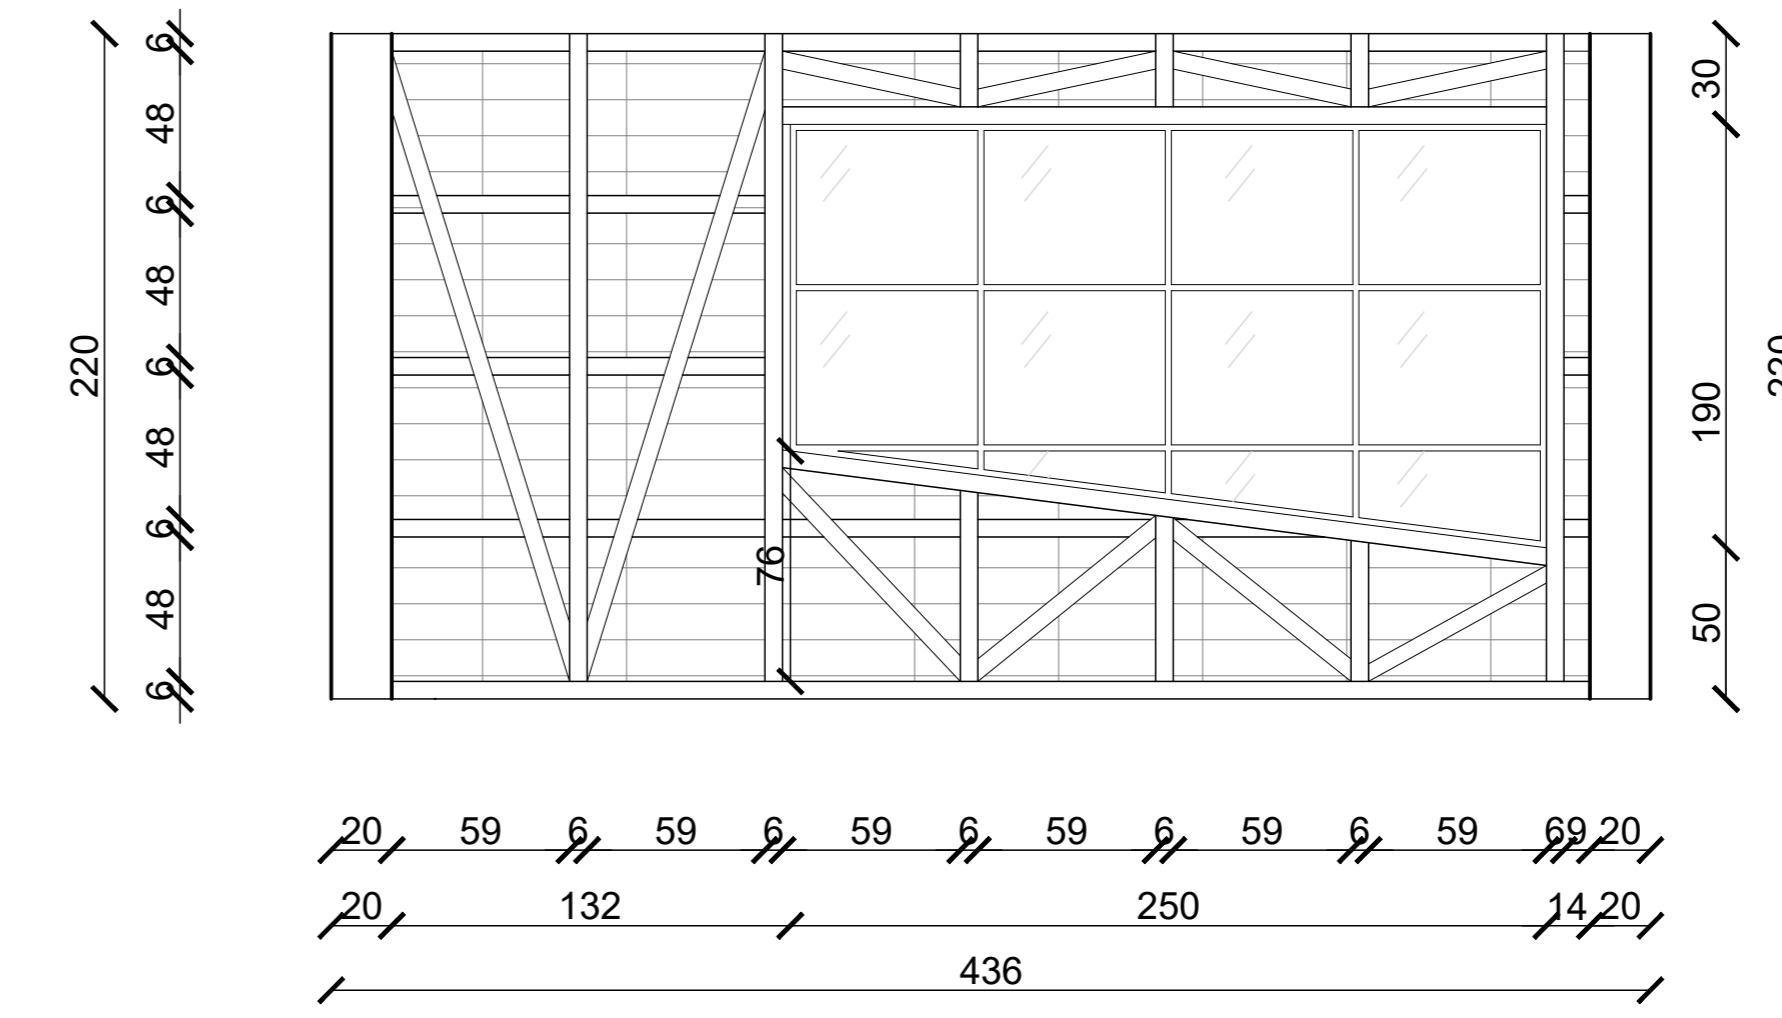

TALLER: ACTO Y VACIO-TAMAÑO ARQUITECTONICO DEL INTERIOR  
 2º SEMESTRE 2020

CONTENIDO: PLANTA FUNDACIONES AULA

ESCALA: 1:25

MEDIDAS: CENTIMETROS

FECHA: 04-12-2020

LAMINA

**N°01**

PLANTA CIELO INTERIOR DE AULA  
 ESCALA 1 : 25

CONTENIDO: PLANTA CIELO INTERIOR AULA LAMINA  
 ESCALA: 1:25  
 MEDIDAS: CENTIMETROS  
 FECHA: 04-12-2020

CORTE A-A  
ESCALA 1 : 25

ELEVACIÓN INTERIOR SUR-PONIENTE  
ESCALA 1 : 25

ELEVACIÓN INTERIOR SUR  
ESCALA 1 : 25

MEDIDAS: CENTIMETROS

FECHA: 04-12-2020

**N°04**