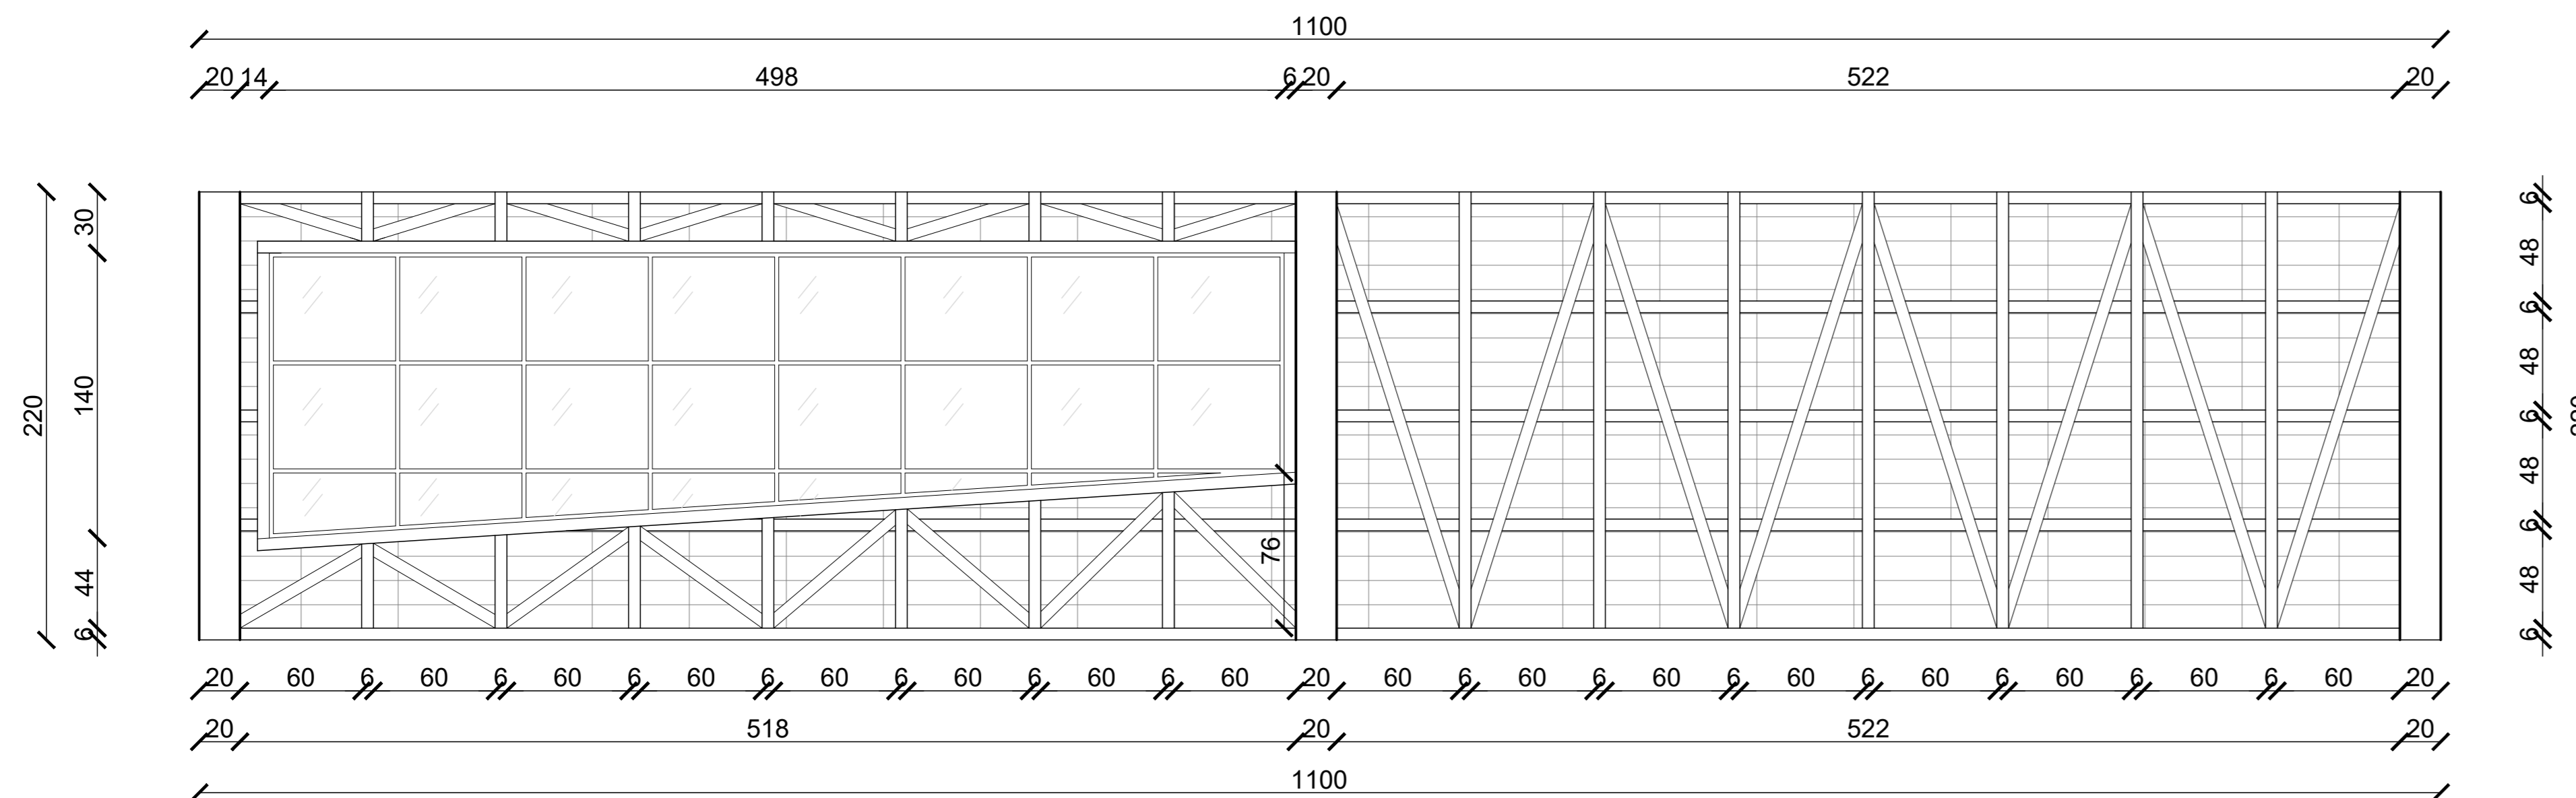

CONTENIDO: PLANTA CIELO INTERIOR AULA LAMINA  
 ESCALA: 1:25  
 MEDIDAS: CENTIMETROS  
 FECHA: 04-12-2020

CORTE A-A  
ESCALA 1 : 25

ELEVACIÓN INTERIOR SUR-PONIENTE  
ESCALA 1 : 25

ELEVACIÓN INTERIOR SUR  
ESCALA 1 : 25

MEDIDAS: CENTIMETROS

FECHA: 04-12-2020

**N°04**