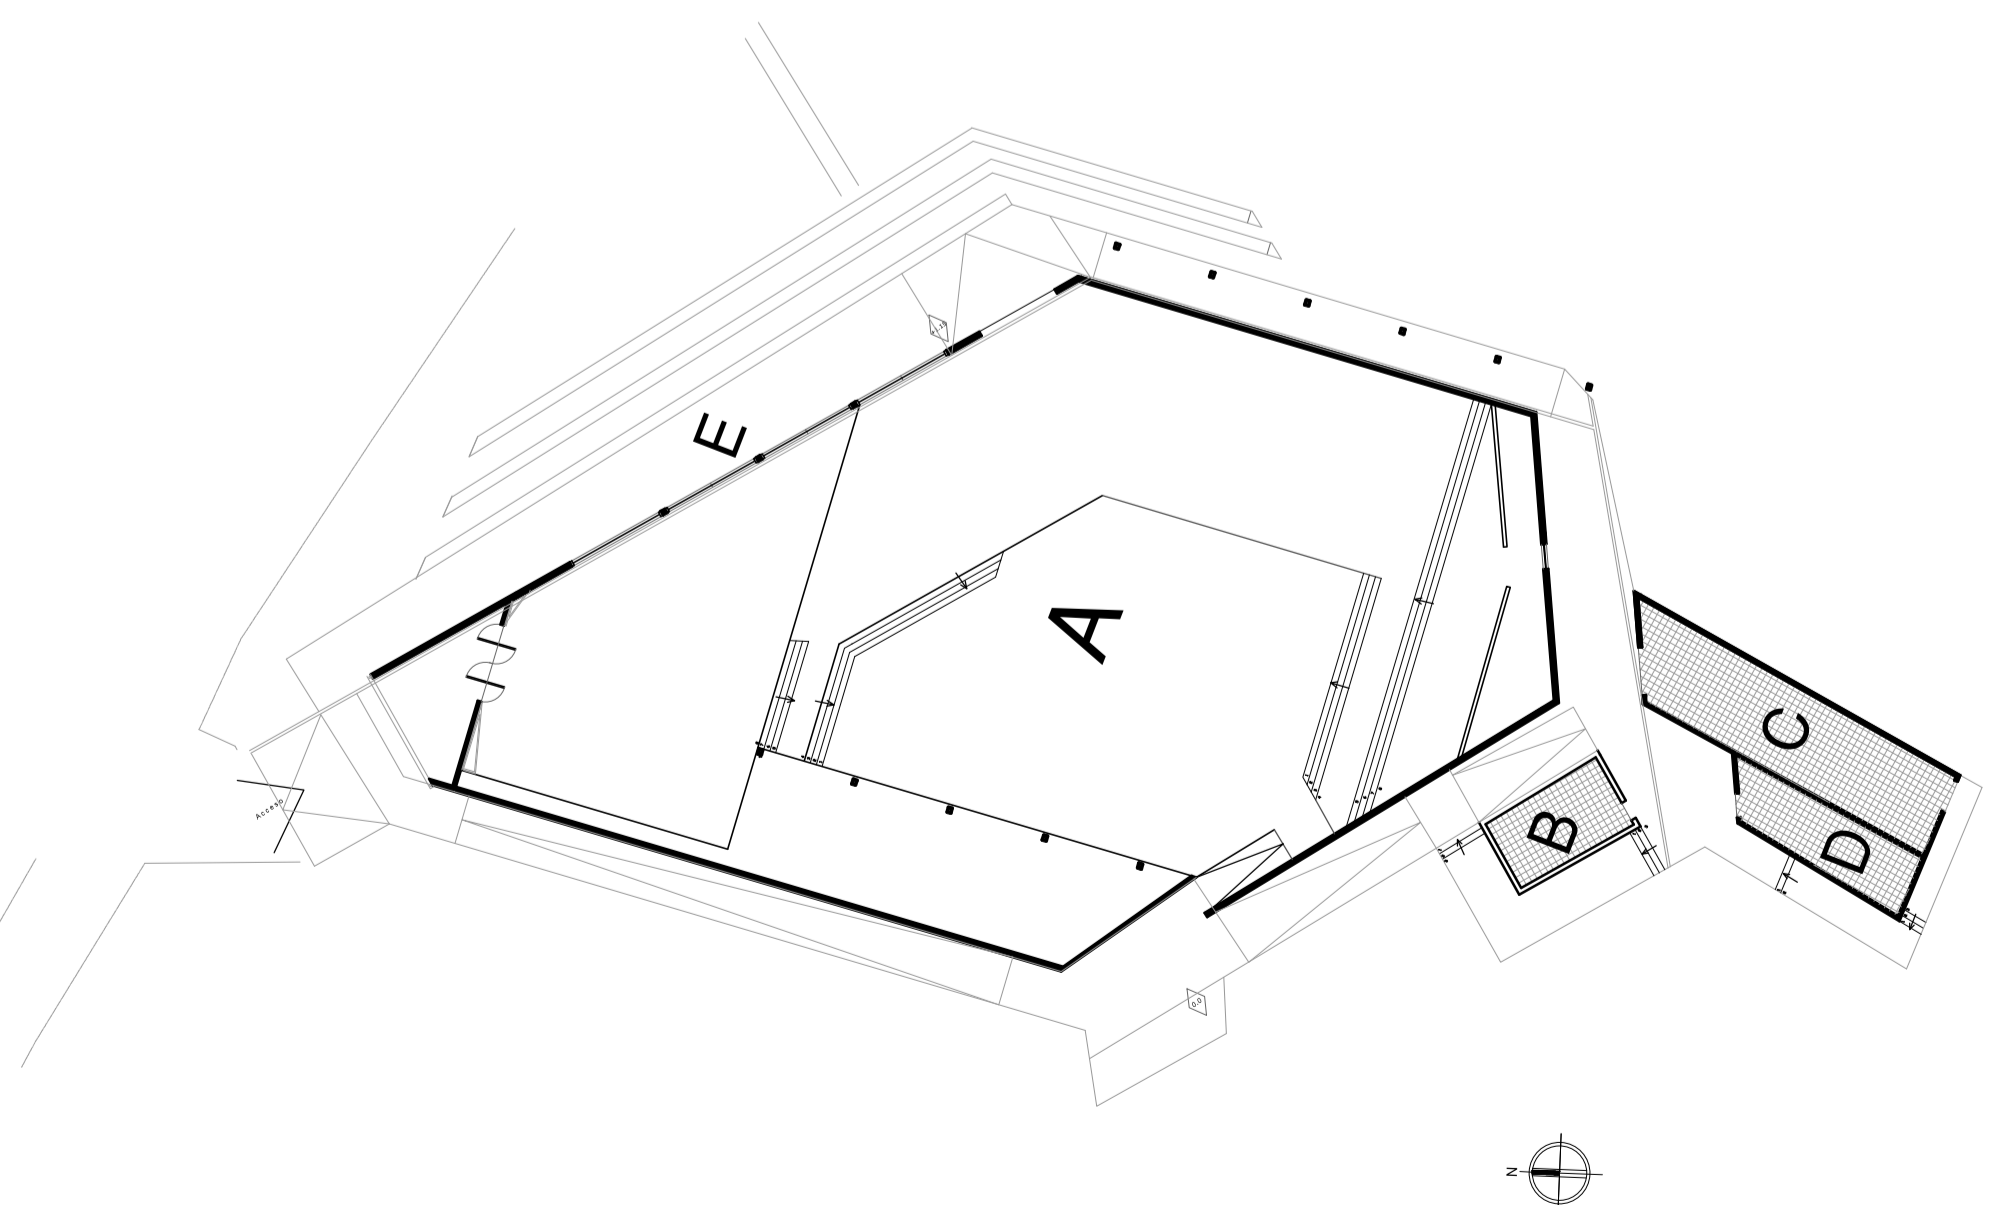

Planta Arquitectura

Acotada, escala 1:150

Cuadro de Superficies

Recinto	m2	m2 sup. comp	
A Templo	803.59	803.59	
B Baño 1	15.73	15.73	
C Cocina	47.11	47.11	
D Baño 2	18.69	18.69	Total superficie m2
E Suelos exteriores	467.48	233.74	1118.86

LÁMINA
03

Santuario Shöenstatt Los Pinos

CONTENIDO
Planta arquitectura templo + cuadro de superficies

UBICACIÓN: Sector los pinos
COMUNA: CON CON

ALUMNO : Esmeralda Rodríguez M.
PROFESORES : David Luza, David Jolly
PROFESORES AYUDANTES: Alvaro Mercado, Valentina Requesens

ESCALA

1:150