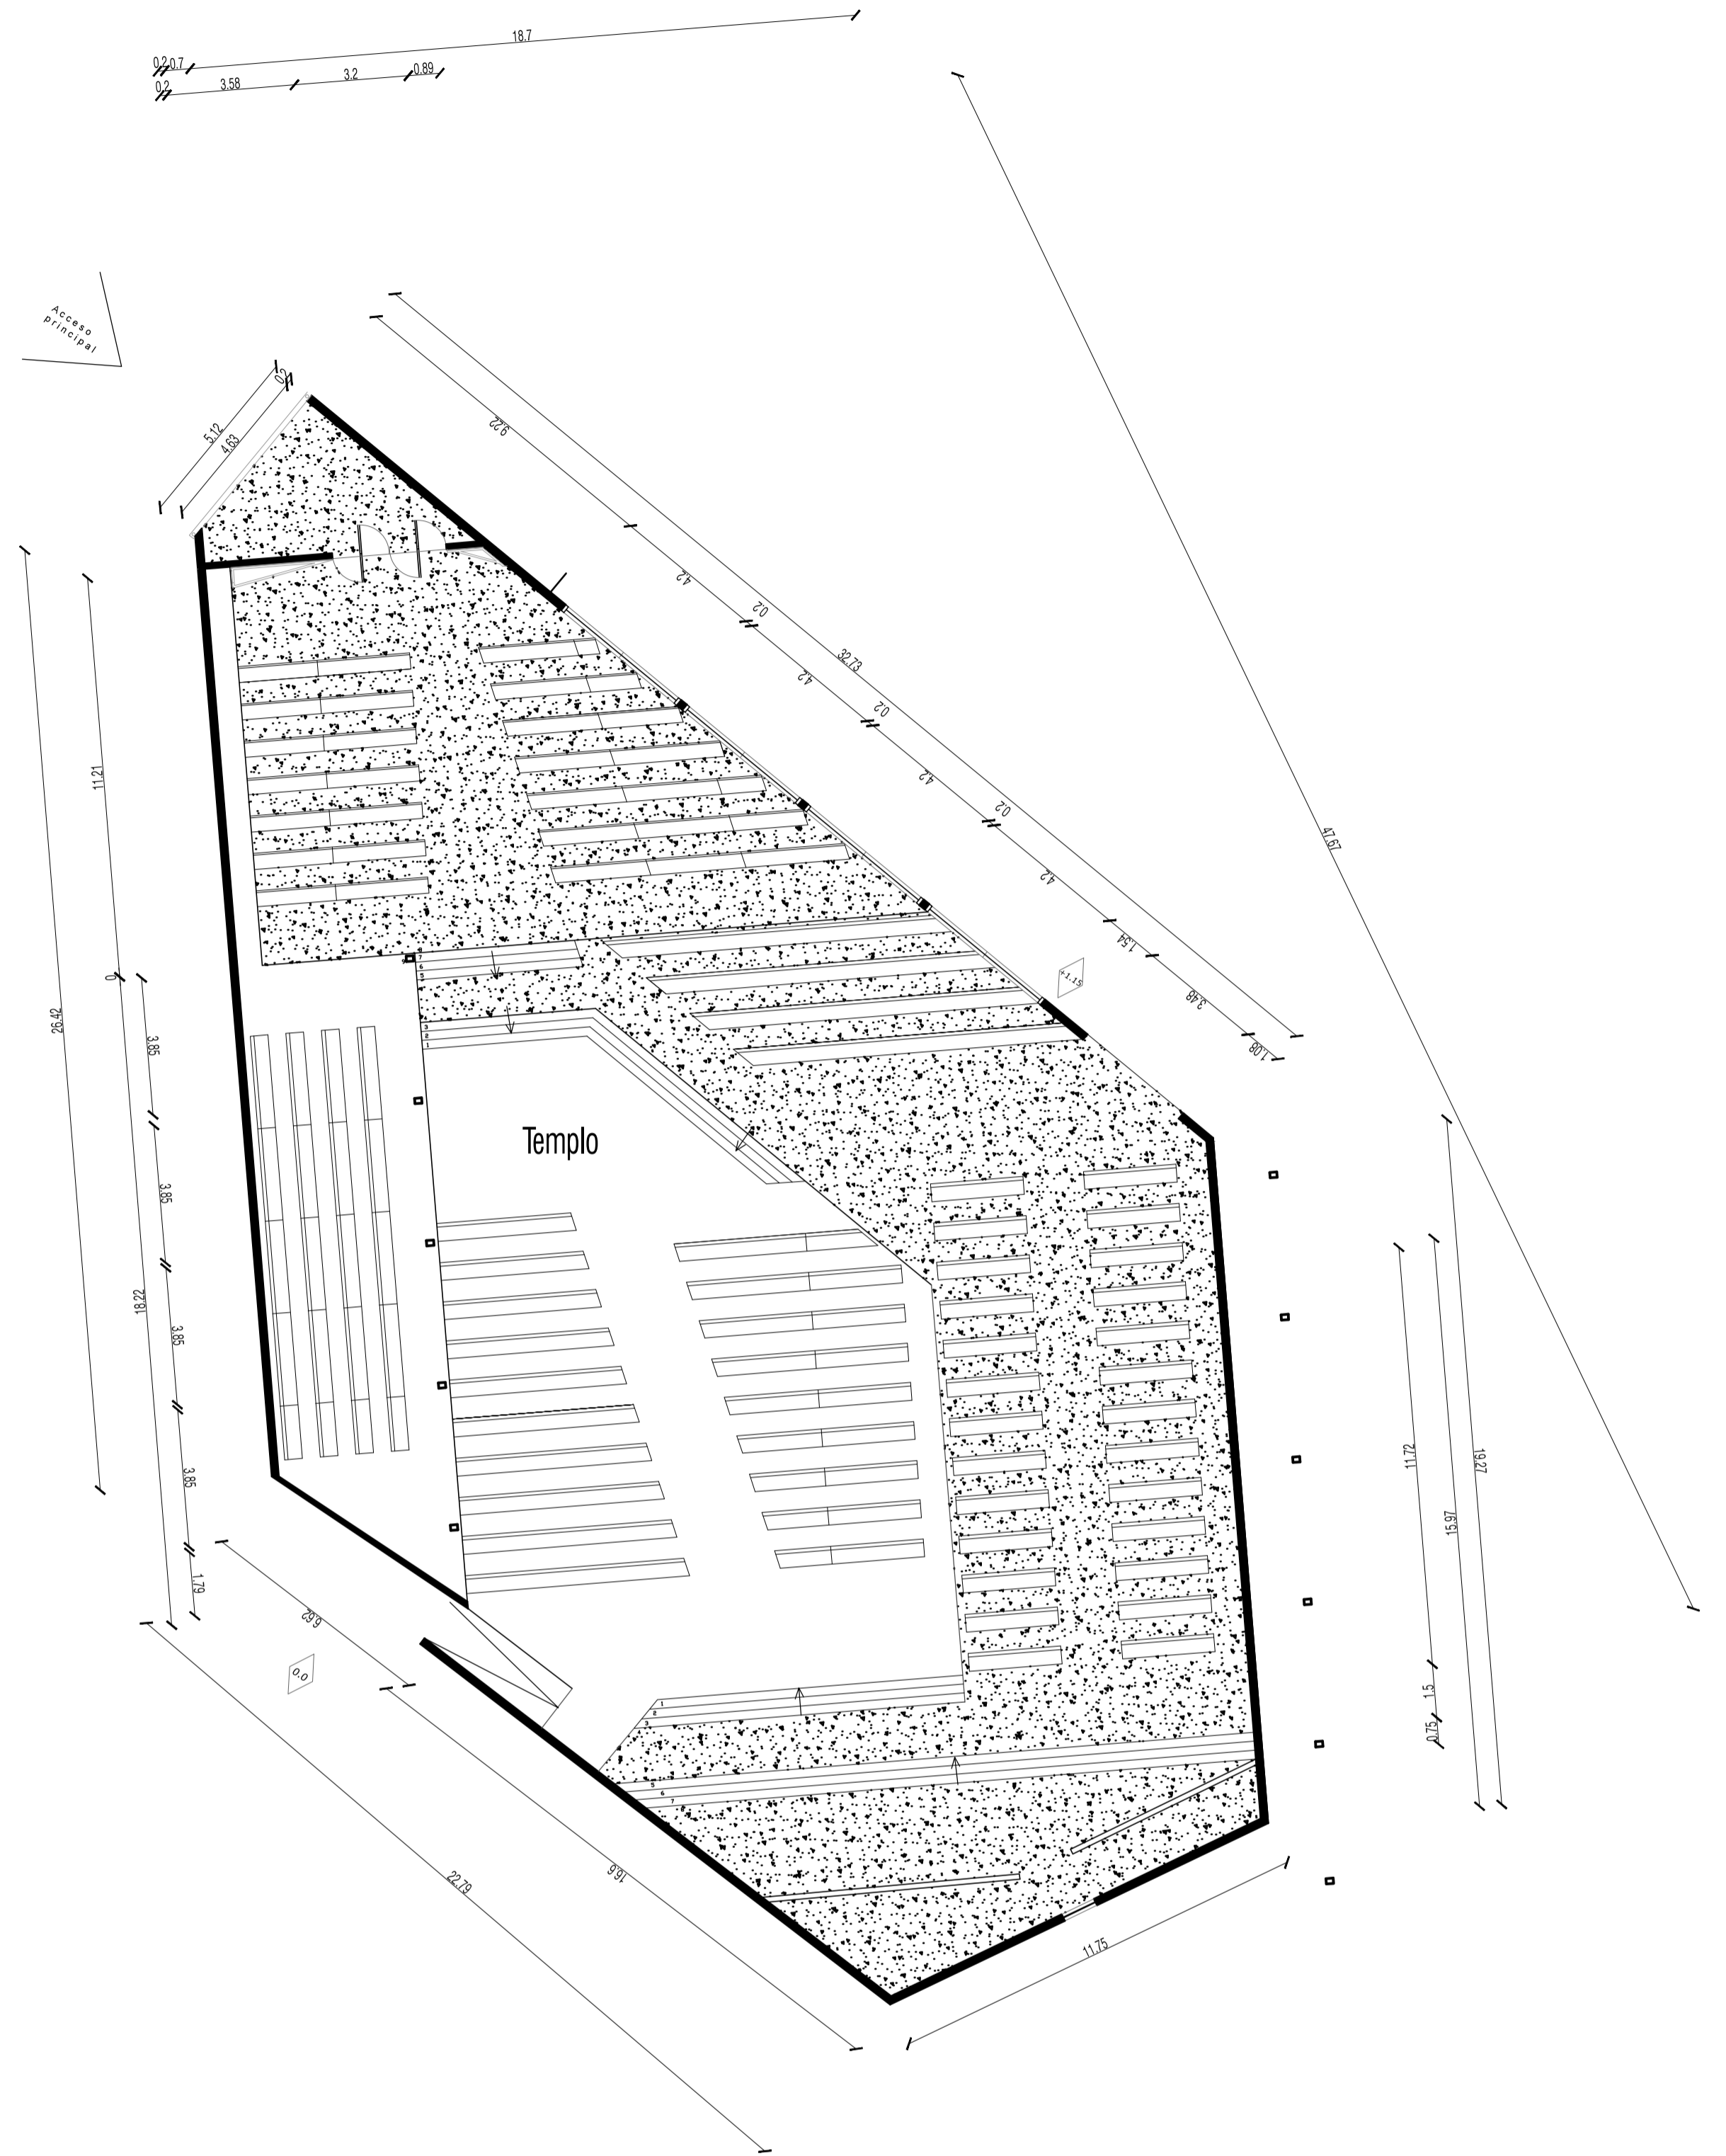

Planta Arquitectura

Acotada, escala 1:150

Cuadro de Superficies

Recinto	m2	m2 sup. comp	
A Templo	803.59	803.59	
B Baño 1	15.73	15.73	
C Cocina	47.11	47.11	
D Baño 2	18.69	18.69	Total superficie m2
E Suelos exteriores	467.48	233.74	1118.86

LÁMINA
03

Santuario Shöenstatt Los Pinos

CONTENIDO
Planta arquitectura templo + cuadro de superficies

UBICACIÓN: Sector los pinos
COMUNA: CON CON

ALUMNO : Esmeralda Rodríguez M.
PROFESORES : David Luza, David Jolly
PROFESORES AYUDANTES: Alvaro Mercado, Valentina Requesens

ESCALA

1:150