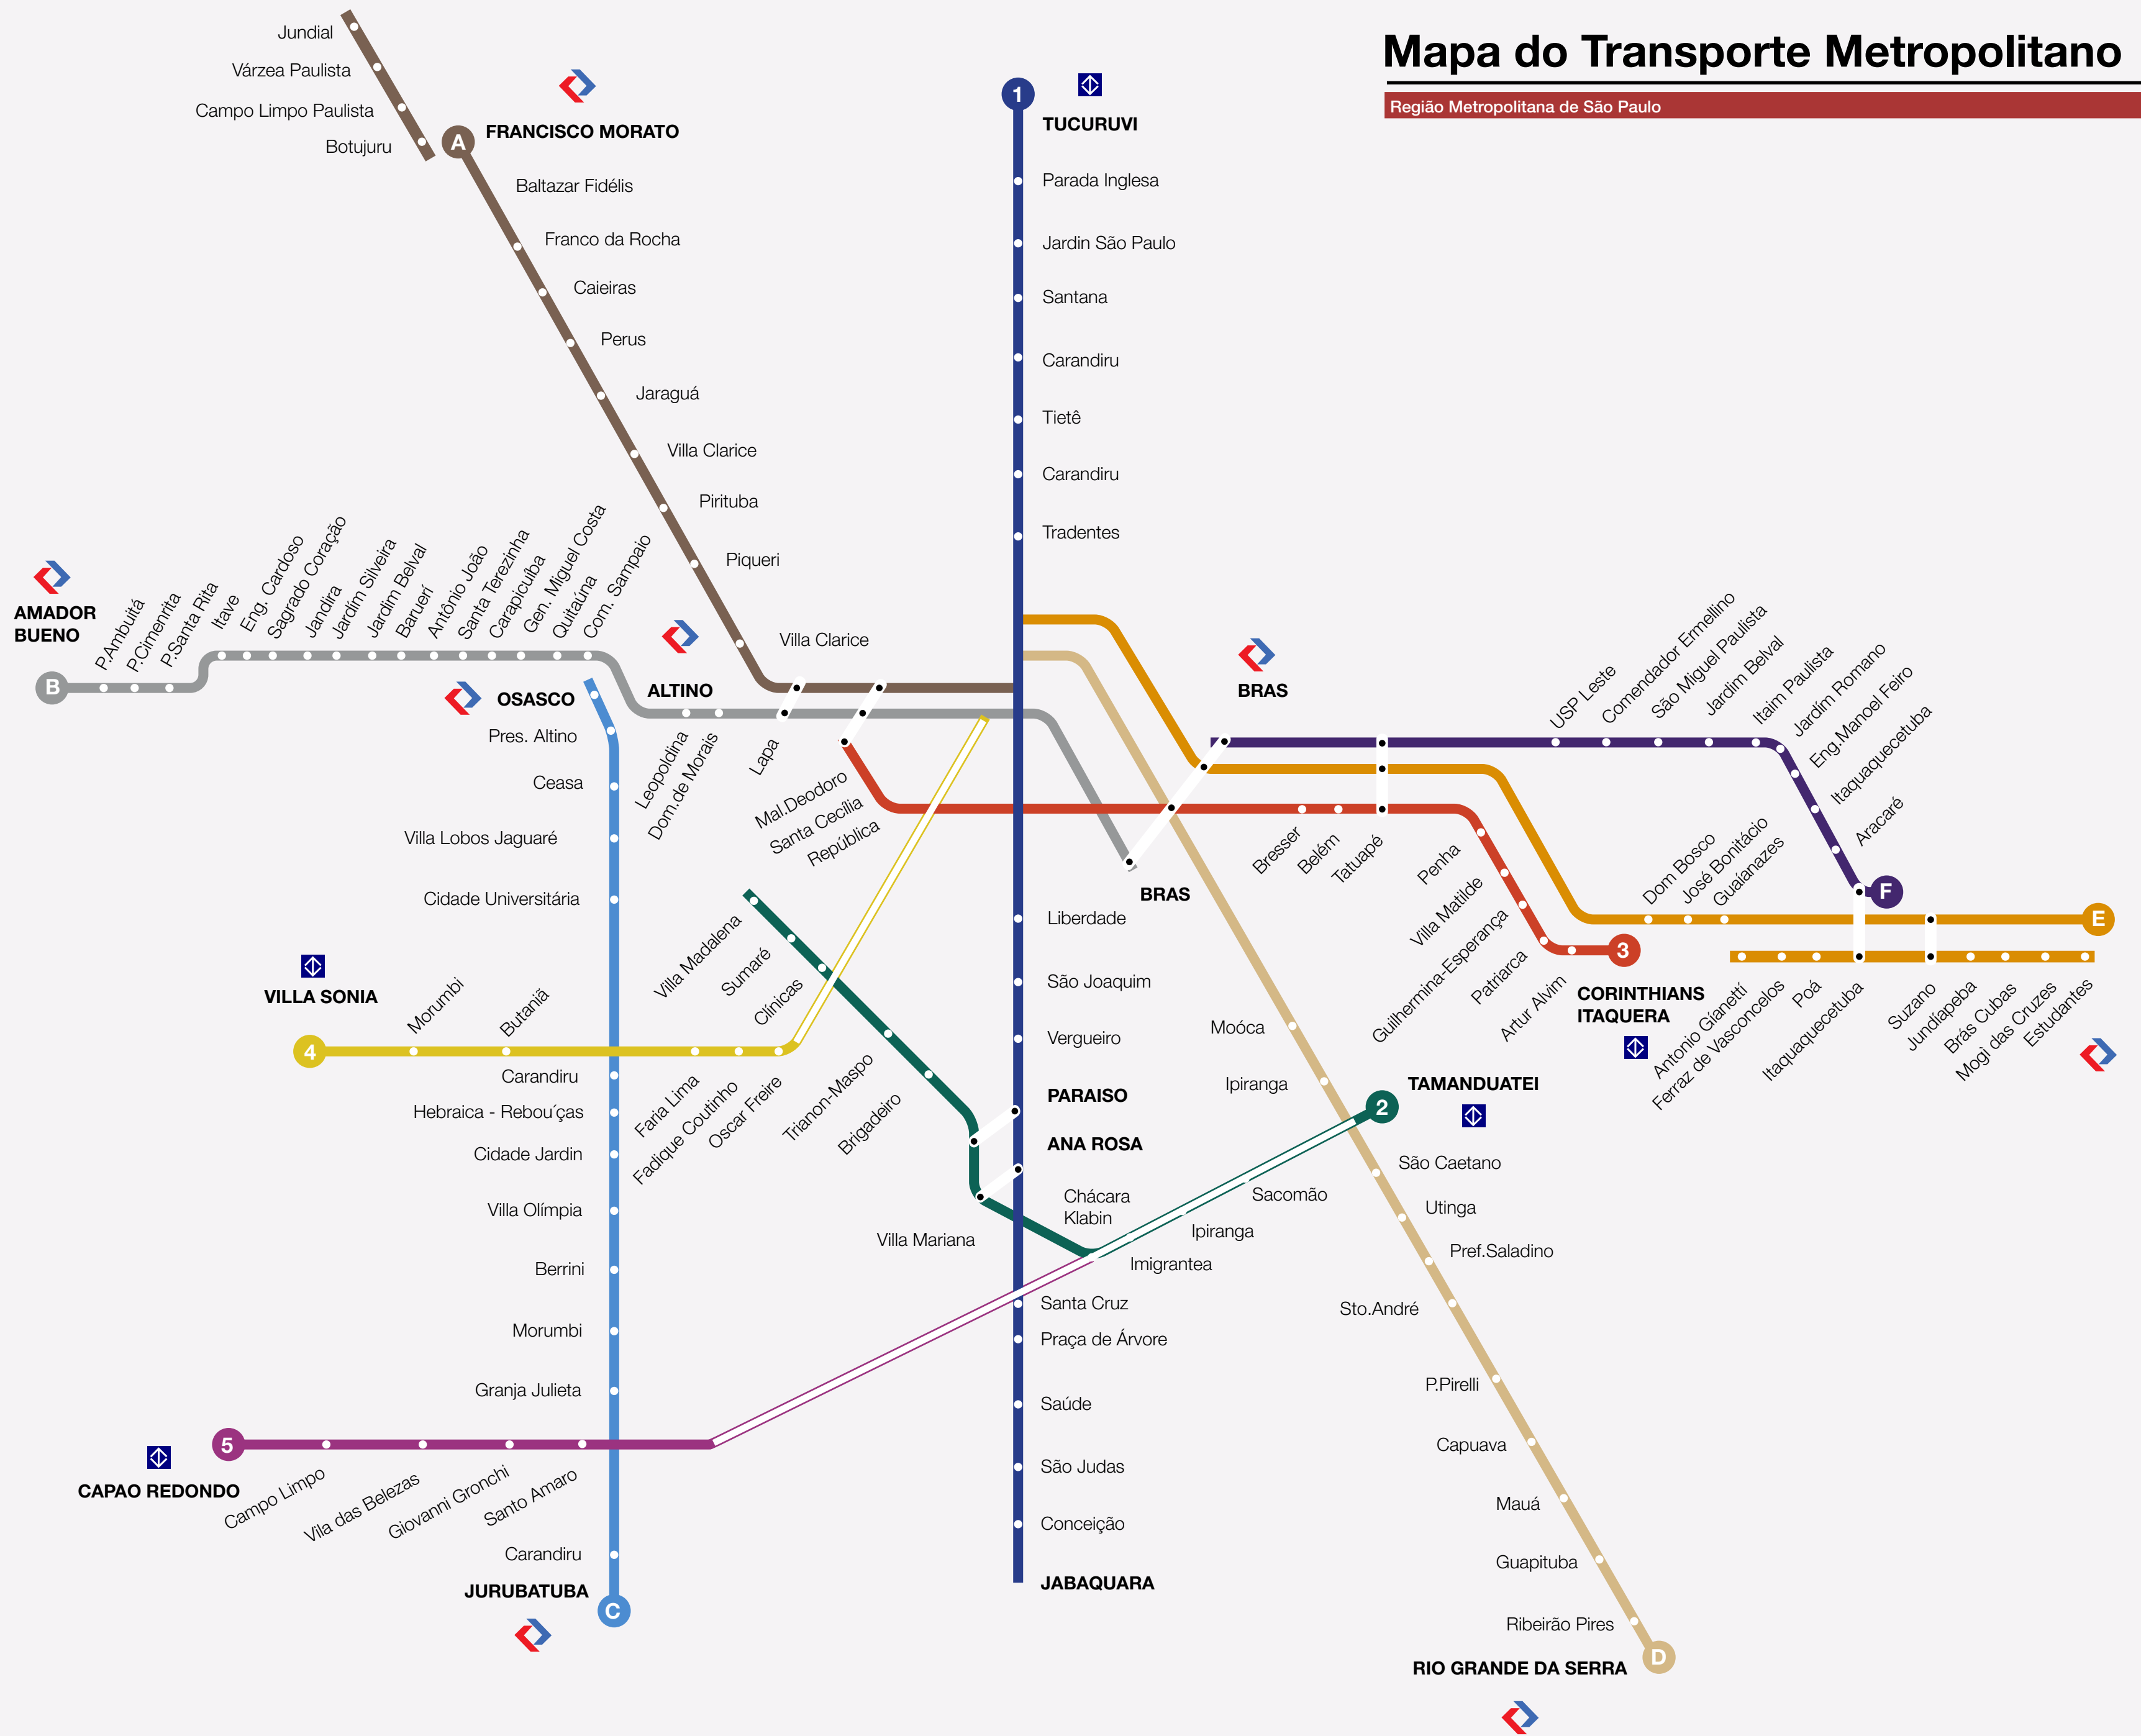

# Mapa do Transporte Metropolitano

Região Metropolitana de São Paulo

## Legenda

 CPTM

Linha A	
Linha B	
Linha C	
Linha C (em construção)	
Linha D	
Linha E	
Linha F	

 METRO

Linha 1-Azul	
Linha 2 - Verde	
Linha 2 - Verde (em construção)	
Linha 3 - Vermelha	
Linha 4 - Amarela	
Linha 5 - Lilás	
Linha 5- Lilás (em construção)	