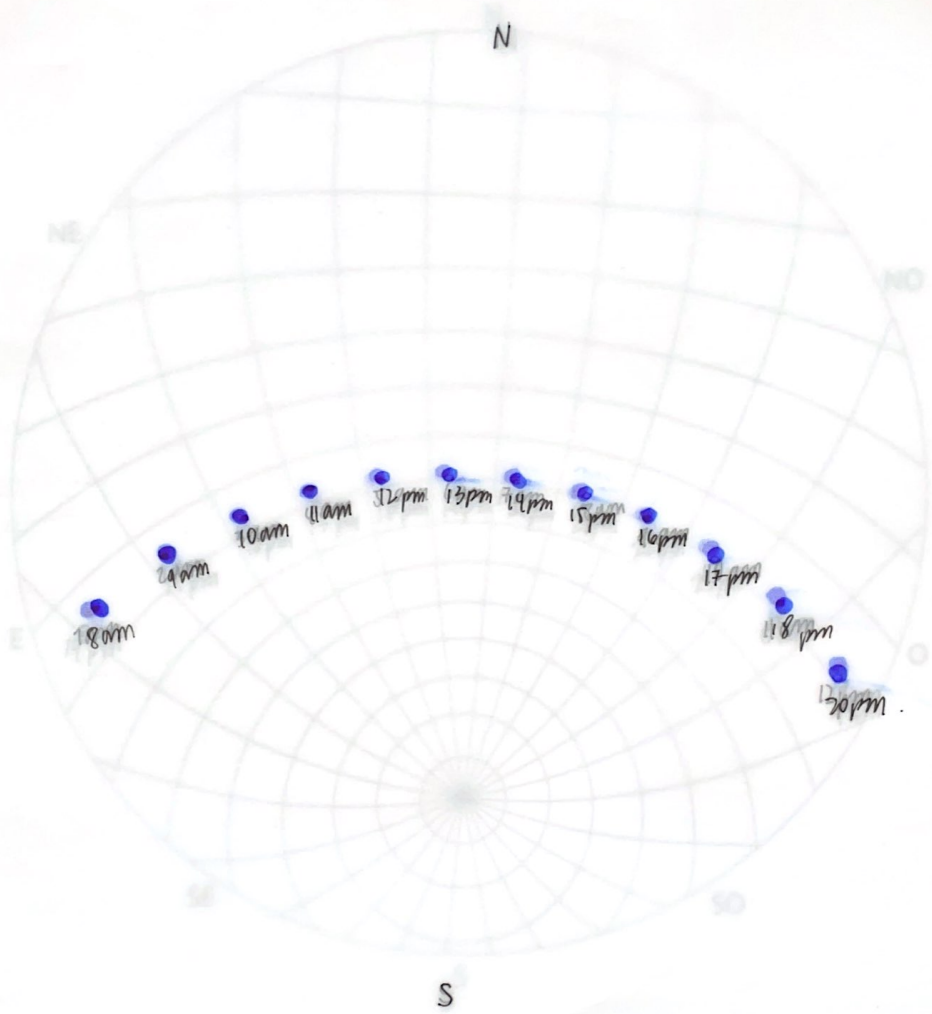

22/02
Venus
22/03
otona
22/06
inmensa
22/09
primavera

SATURNO

22/03

22/03

22/09

~~22/03~~
~~22/03~~
primavera
~~primavera~~
invierno

NEPTUNO

22/02

estivo

22/03

estivo

22/06

invierno

|

22/09

primavera

VRANO

22/03
otono

22/06
invierno

22/09
primavera

GRUPO
CIVIL