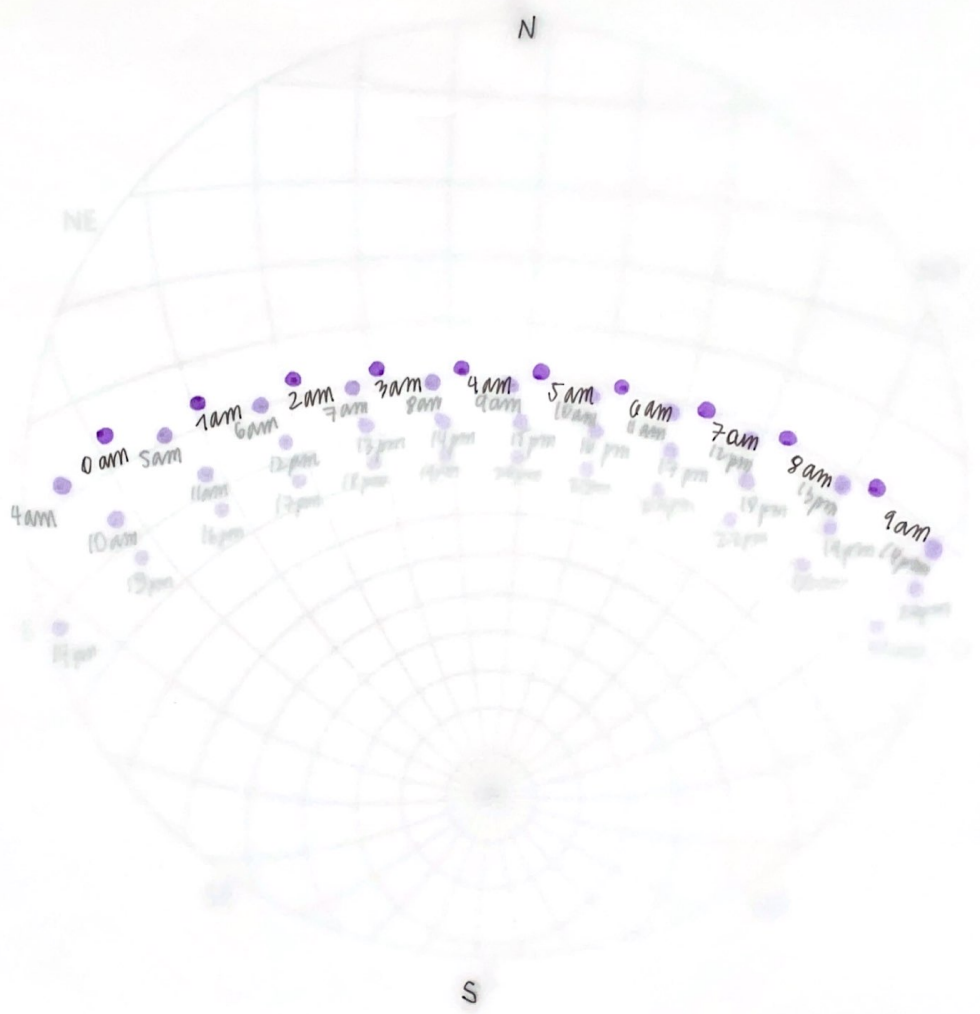

MEJURIO.
MAYALLO

22/09
primavera
22/12
verano

||

VENUS

22/03
22/03
22/06
22/09
primavera

MARTE

22/06
22/06
22/09
ppm

Júpiter

22/02
Venus
22/03
otona
22/06
inmensa
22/09
primavera

SATURNO

22/03

22/03

22/09

~~22/03~~
~~22/03~~
primavera
~~primavera~~
invierno

NEPTUNO

22/02

VRANO

22/03
otono

22/06
invierno

22/09
primavera

GRUPO
CIVIL