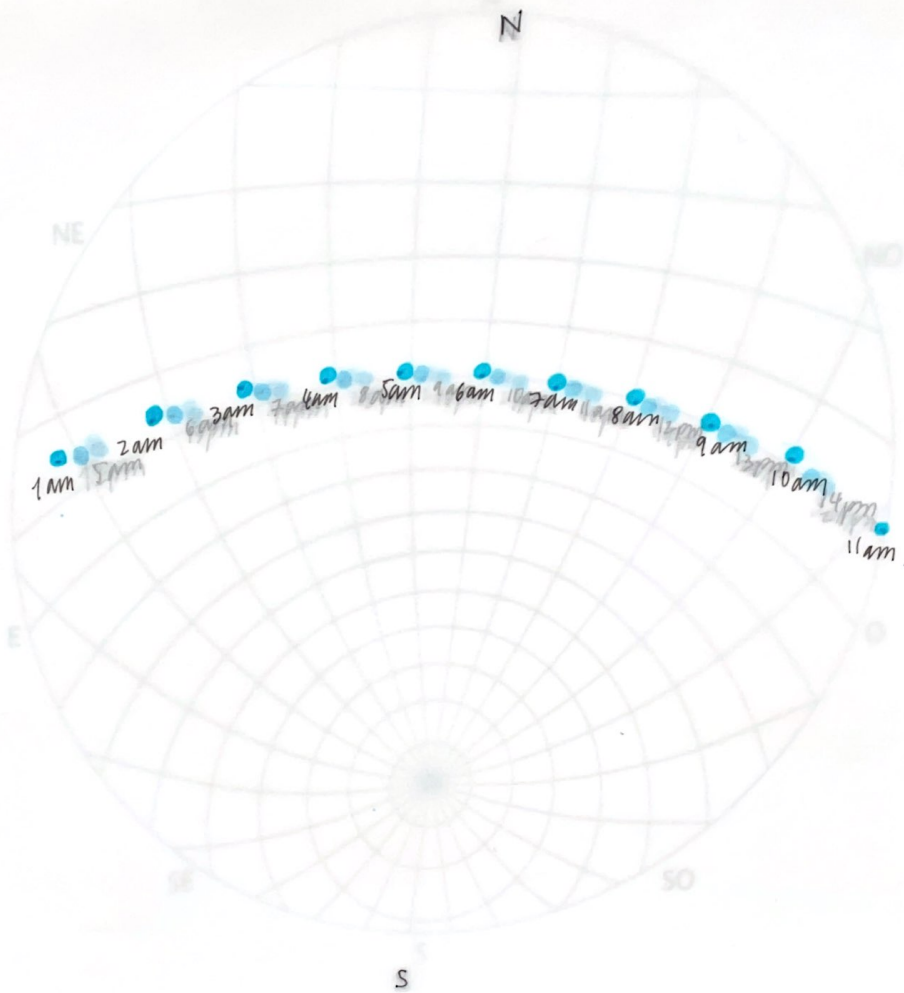

MEJURIO.
MAYALLO

22/09
primavera
22/12
verano

||

VENUS

22/03
22/03
22/06
22/09
primavera

MARTE

22/06
22/06
22/09
ppm

Júpiter

22/02
Venus
22/03
otona
22/06
inmensa
22/09
primavera

SATURNO

22/03

22/03

22/09

~~22/03~~
~~22/03~~
primavera
~~primavera~~
invierno

NEPTUNO

22/02

estivo

22/03

estivo

22/06

invierno

|

22/09

primavera

VRANO

22/03
otono

22/06
invierno

22/09
primavera

GRUPO
CIVIL