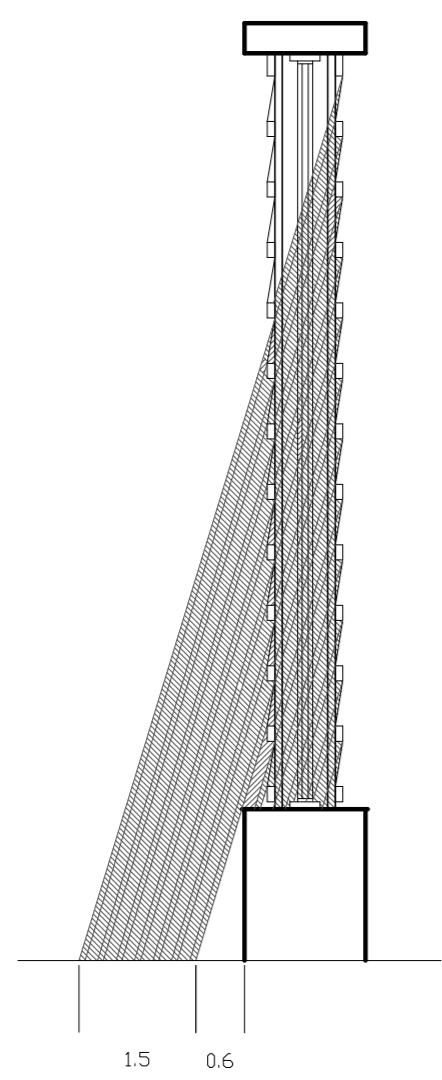

INCIDENCIA SOLAR 12:00 PM
 21 DE DICIEMBRE
 HS: 80.27°
 AZ: 12.76°
 CORTE ESC. 1:50,
 PLANTA ESC. 1:150

INCIDENCIA SOLAR 20:00 PM
 21 DE DICIEMBRE.
 HS: 9.79°
 AZ: 106.97°
 CORTE ESC. 1:50,
 PLANTA ESC. 1:150

Propuesta arquitectónica "SALA MULTIUSO, COMUNIDAD SCHOENSTATT"

Ubicación: calle Villarrica, Los pinos de Refaca, Viña del Mar.

ASOLAMIENTO

NOBRE: MARIA JESUS DE LA CERDA
 ACTO: PERMANECER CONTENIDO EN REGCIMIENTO
 FECHA: 20 de MAYO 2013
 TALLER: ARQUITECTONICO IX ETAPA