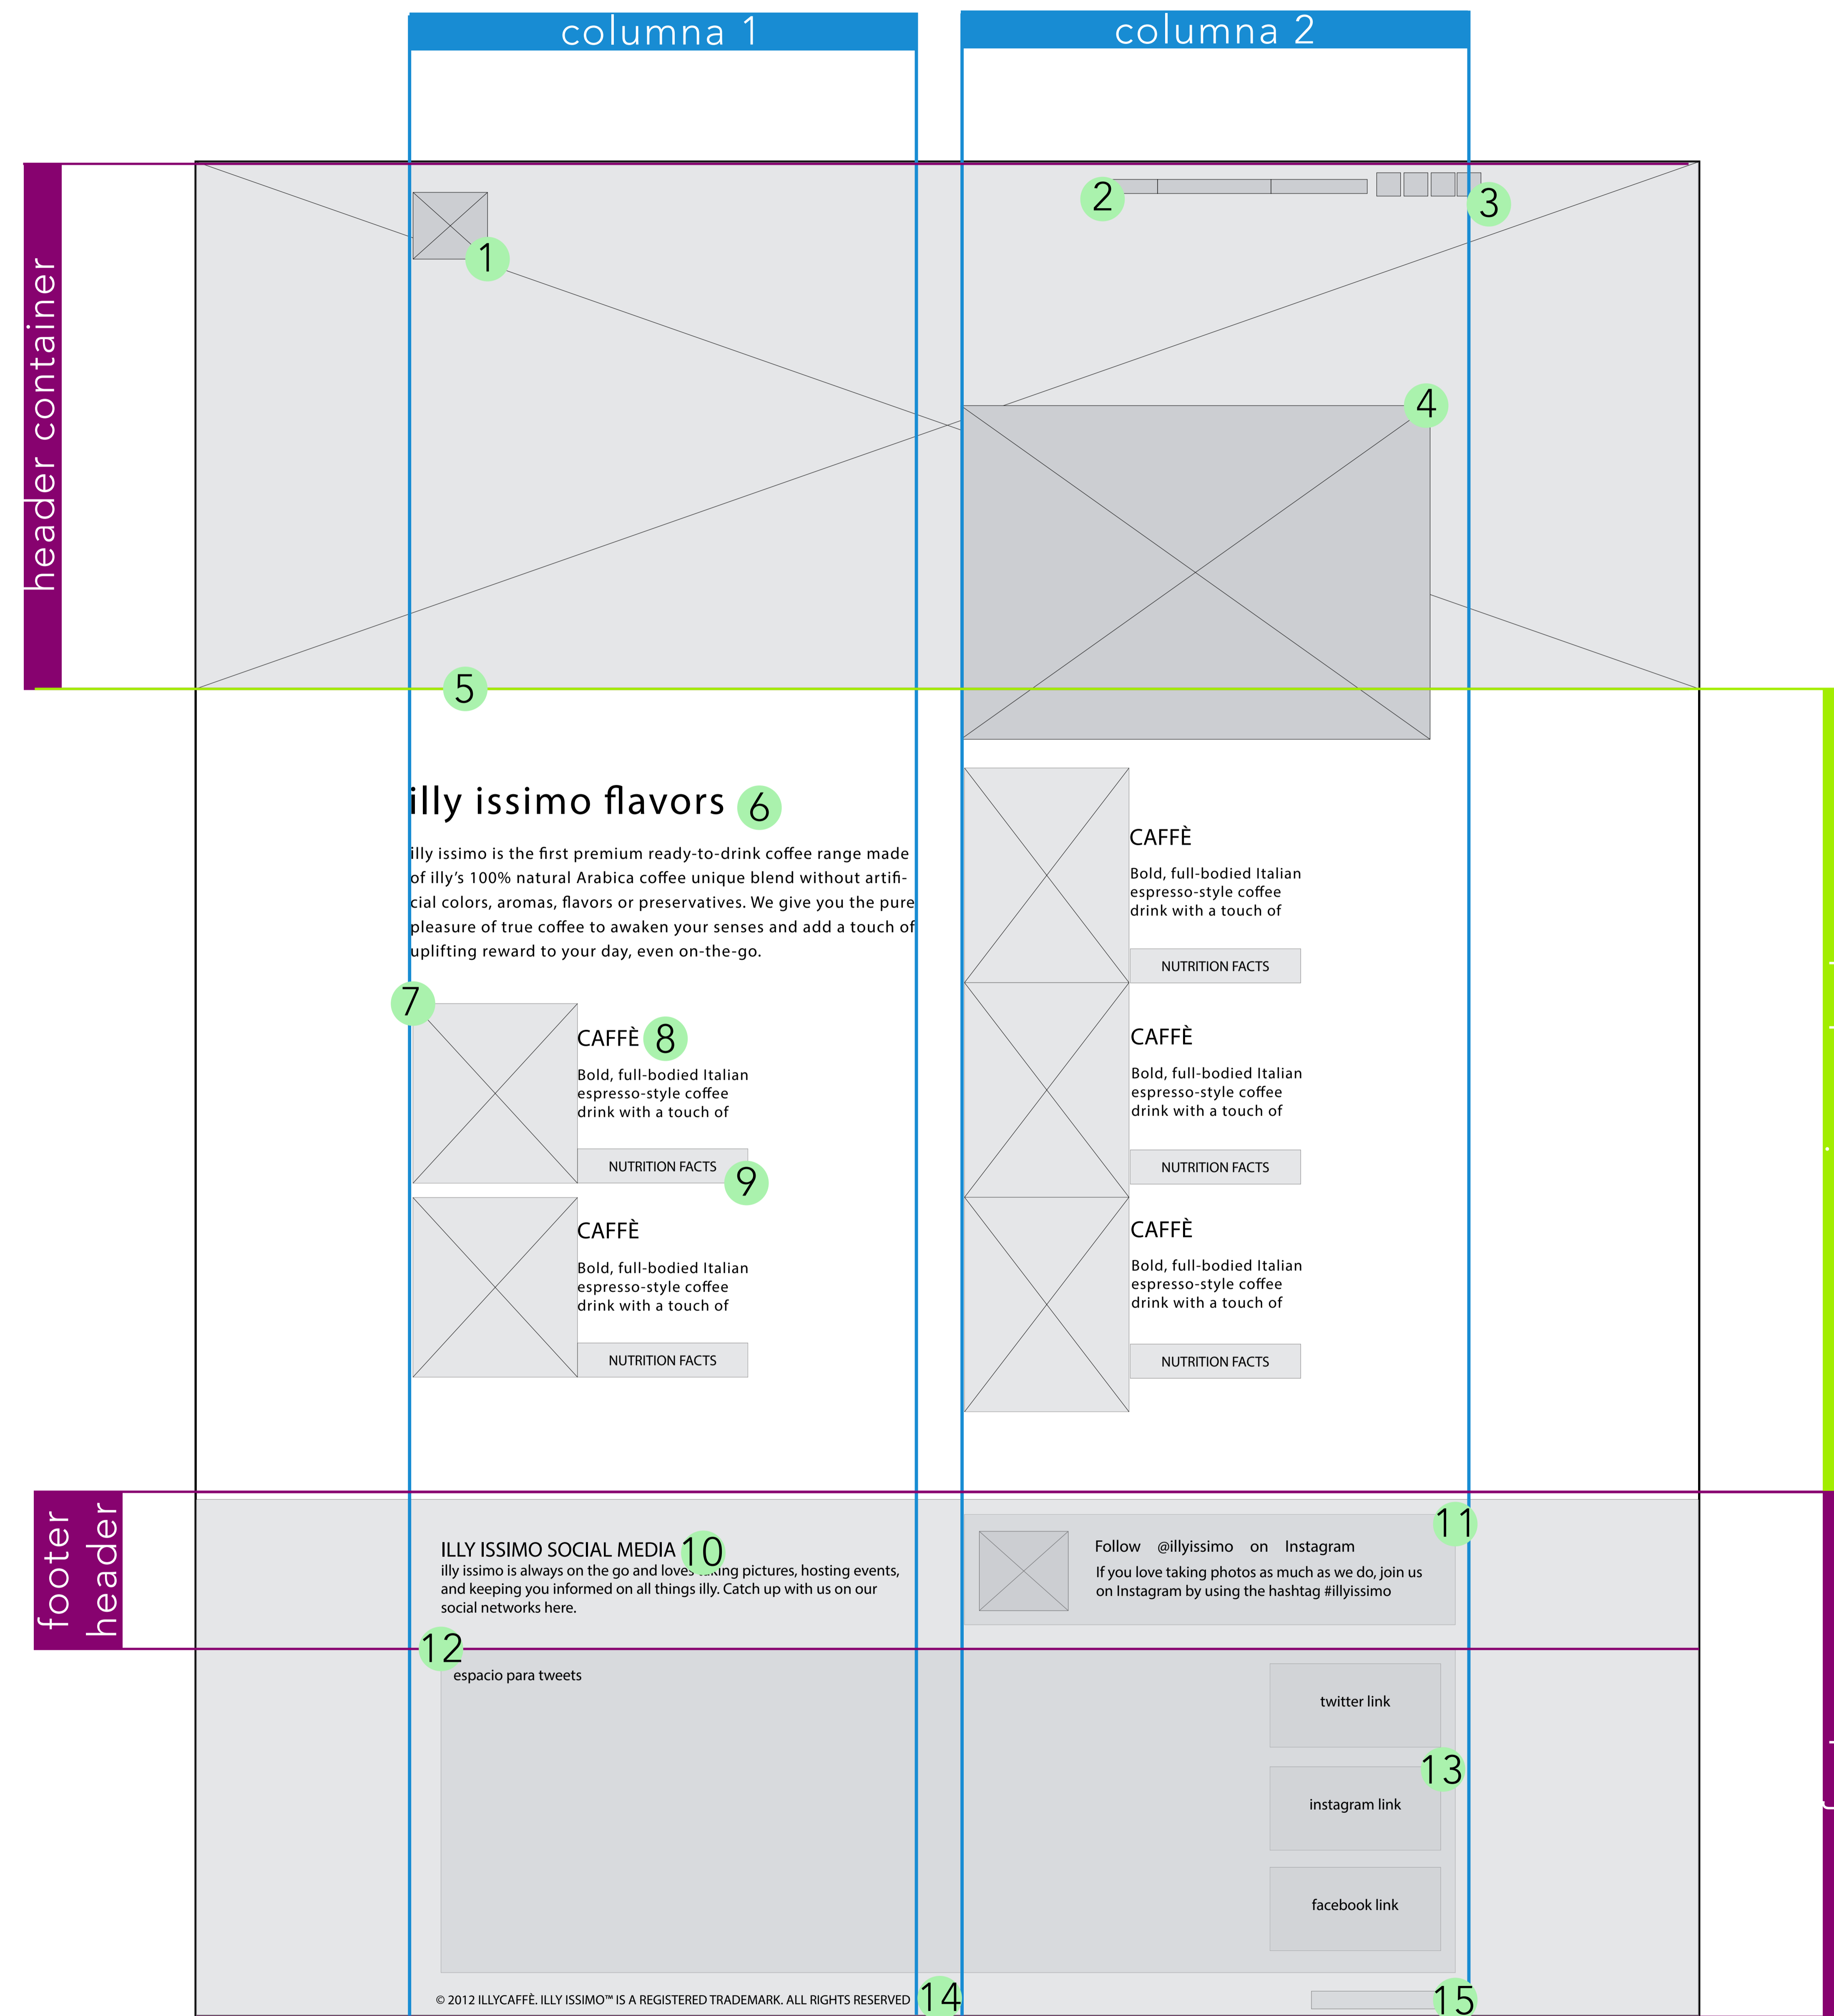

# Estudio del sitio "illyissimo" versión para Desktop

- 1 Logo de la marca. 67x70px.
- 2 Barra de navegación principal.
- 3 Botones de acceso a redes sociales.
- 4 Imagen flotante y caja roja en el header. 532x384px.
- 5 Imagen principal del header. 1350x476px.
- 6 H1. Título principal del contenido expuesto en el cuerpo del sitio. Tamaño de letra 34px. Este título va a acompañado de una bajada descriptiva. Tamaño de fuente 17px, itálica.
- 7 Imágenes png de los productos de café illy. Su ancho dentro de la grilla es de 148px. Repartidos en dos columnas principales. El alto de las imágenes varía entre los 160px y los 190px. Como se trata de imágenes cuyo fondo es transparente, las distancias que las dividen verticalmente no son siempre las mismas. De todas maneras se trata de llegar a un equilibrio entre las formas.
- 8 Párrafos descriptivos del producto con sus respectivos títulos. H2 es el título del producto. Tamaño de fuente 18px y en mayúsculas. El "p" o párrafo básico es de 14px.
- 9 Botón de información nutricional del producto de 155x33px.
- 10 La barra inferior del sitio tiene como fin promocionar los sitios de la marca en diversas redes sociales. Este párrafo, en conjunto con el bloque que está a su derecha, constituye por así decirlo la cabecera del conjunto. Su título podría considerarse como el h3. Esta sección acomoda también sus contenidos en la estructura de grilla de 2 columnas principales. Comparten tanto el título como su bajada los mismos estilos de los que denominamos "h2" y "p" (punto 8) pero el color cambia por razones lógicas.
- 11 Sitio de red social destacado, "main event". Lo acompaña una pequeña imagen de 82x70px. Sus estilos son los mismos que el punto 10.
- 12 Los puntos 12 y 13 se encuentran encerrados en un mismo div.
- 12 Recuadro de espacio para tweets. Tipo de 12px.
- 13 Botones que direccionan a redes sociales. Recordemos que en el header existen ya unos botones con la misma utilidad pero presentados de otra manera. Dentro de un div se encuentran verticalmente los botones respectivos. Los botones son imágenes de 155x74 px.
- 14 Declaración de copyrights. Se alinea con la grilla al límite del margen. 10px tamaño de fuente, altas.
- 15 Vinculo a Illyissimo Global.