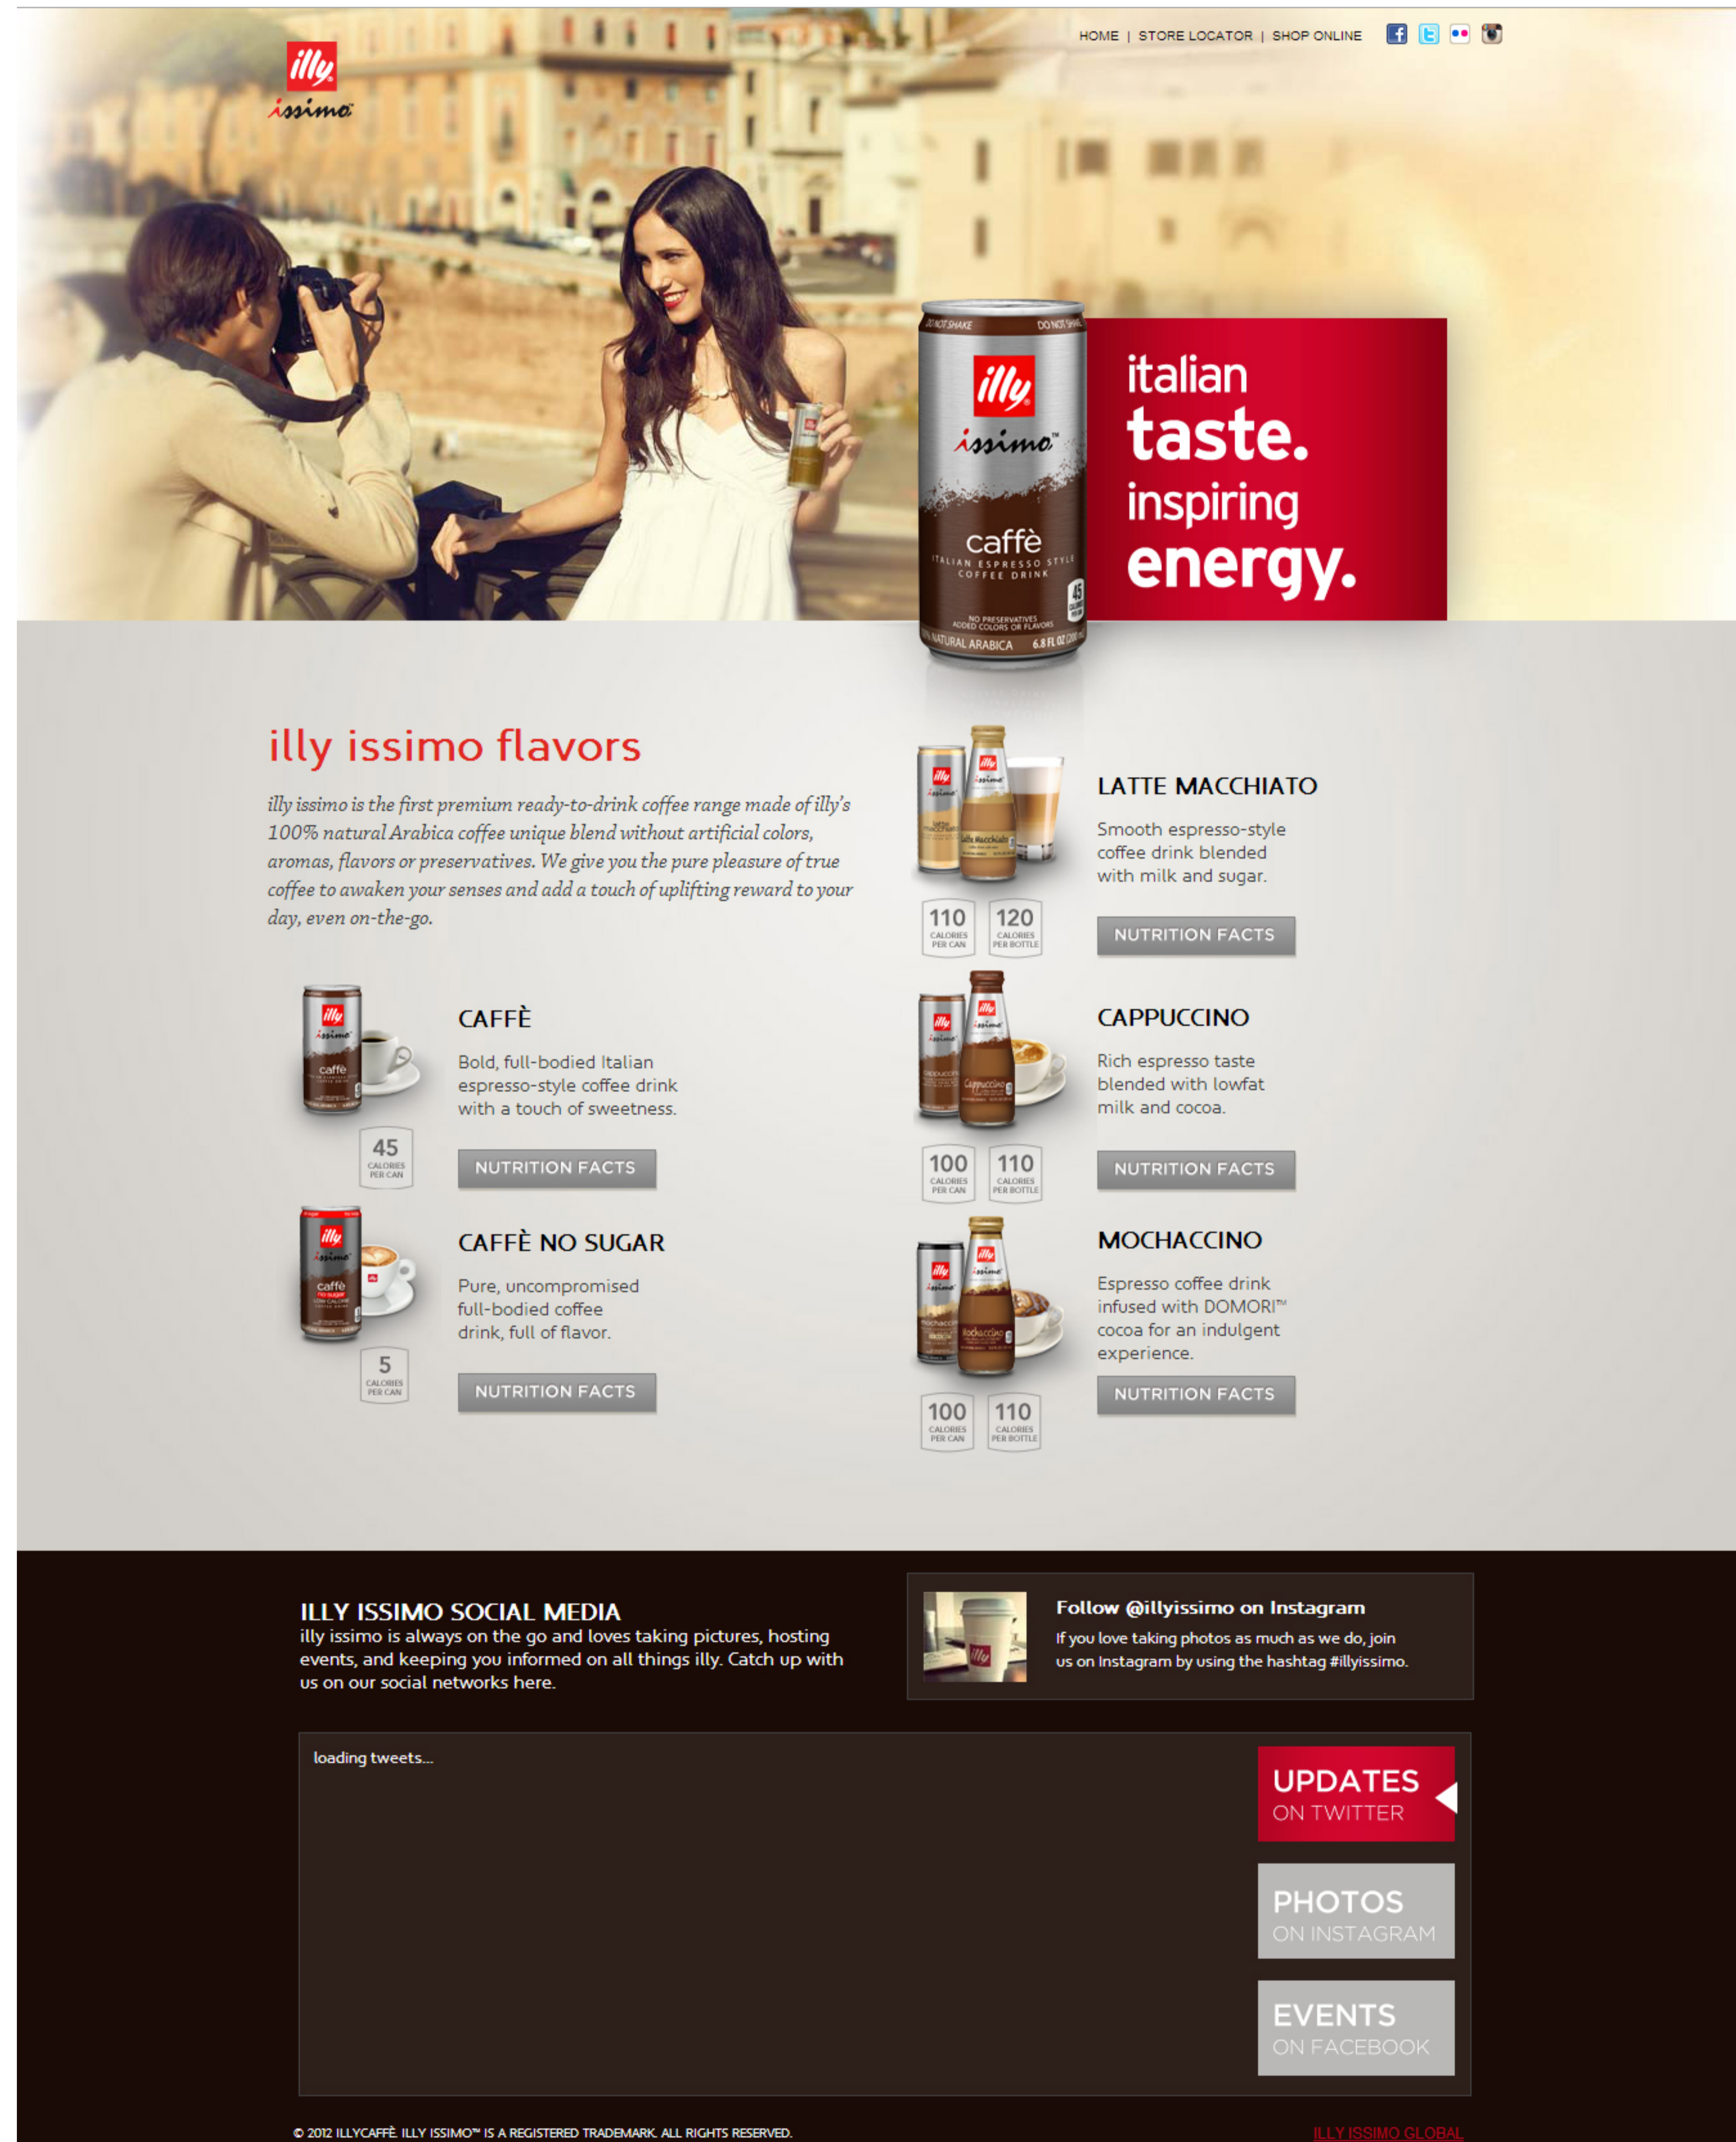

# Estudio del sitio "illyissimo" versión para Desktop

- 1 Logo de la marca. 67x70px.
- 2 Barra de navegación principal.
- 3 Botones de acceso a redes sociales.
- 4 Imagen flotante y caja roja en el header. 532x384px.
- 5 Imagen principal del header. 1350x476px.
- 6 H1. Título principal del contenido expuesto en el cuerpo del sitio. Tamaño de letra 34px. Este título va a acompañado de una bajada descriptiva. Tamaño de fuente 17px, itálica.
- 7 Imágenes png de los productos de café illy. Su ancho dentro de la grilla es de 148px. Repartidos en dos columnas principales. El alto de las imágenes varía entre los 160px y los 190px. Como se trata de imágenes cuyo fondo es transparente, las distancias que las dividen verticalmente no son siempre las mismas. De todas maneras se trata de llegar a un equilibrio entre las formas.
- 8 Párrafos descriptivos del producto con sus respectivos títulos. H2 es el título del producto. Tamaño de fuente 18px y en mayúsculas. El "p" o párrafo básico es de 14px.
- 9 Botón de información nutricional del producto de 155x33px.
- 10 La barra inferior del sitio tiene como fin promocionar los sitios de la marca en diversas redes sociales. Este párrafo, en conjunto con el bloque que está a su derecha, constituye por así decirlo la cabecera del conjunto. Su título podría considerarse como el h3. Esta sección acomoda también sus contenidos en la estructura de grilla de 2 columnas principales. Comparten tanto el título como su bajada los mismos estilos de los que denominamos "h2" y "p" (punto 8) pero el color cambia por razones lógicas.
- 11 Sitio de red social destacado, "main event". Lo acompaña una pequeña imagen de 82x70px. Sus estilos son los mismos que el punto 10.
- 12 Los puntos 12 y 13 se encuentran encerrados en un mismo div.
- 12 Recuadro de espacio para tweets. Tipo de 12px.
- 13 Botones que direccionan a redes sociales. Recordemos que en el header existen ya unos botones con la misma utilidad pero presentados de otra manera. Dentro de un div se encuentran verticalmente los botones respectivos. Los botones son imágenes de 155x74 px.
- 14 Declaración de copyrights. Se alinea con la grilla al límite del margen. 10px tamaño de fuente, altas.
- 15 Vinculo a Illyissimo Global.