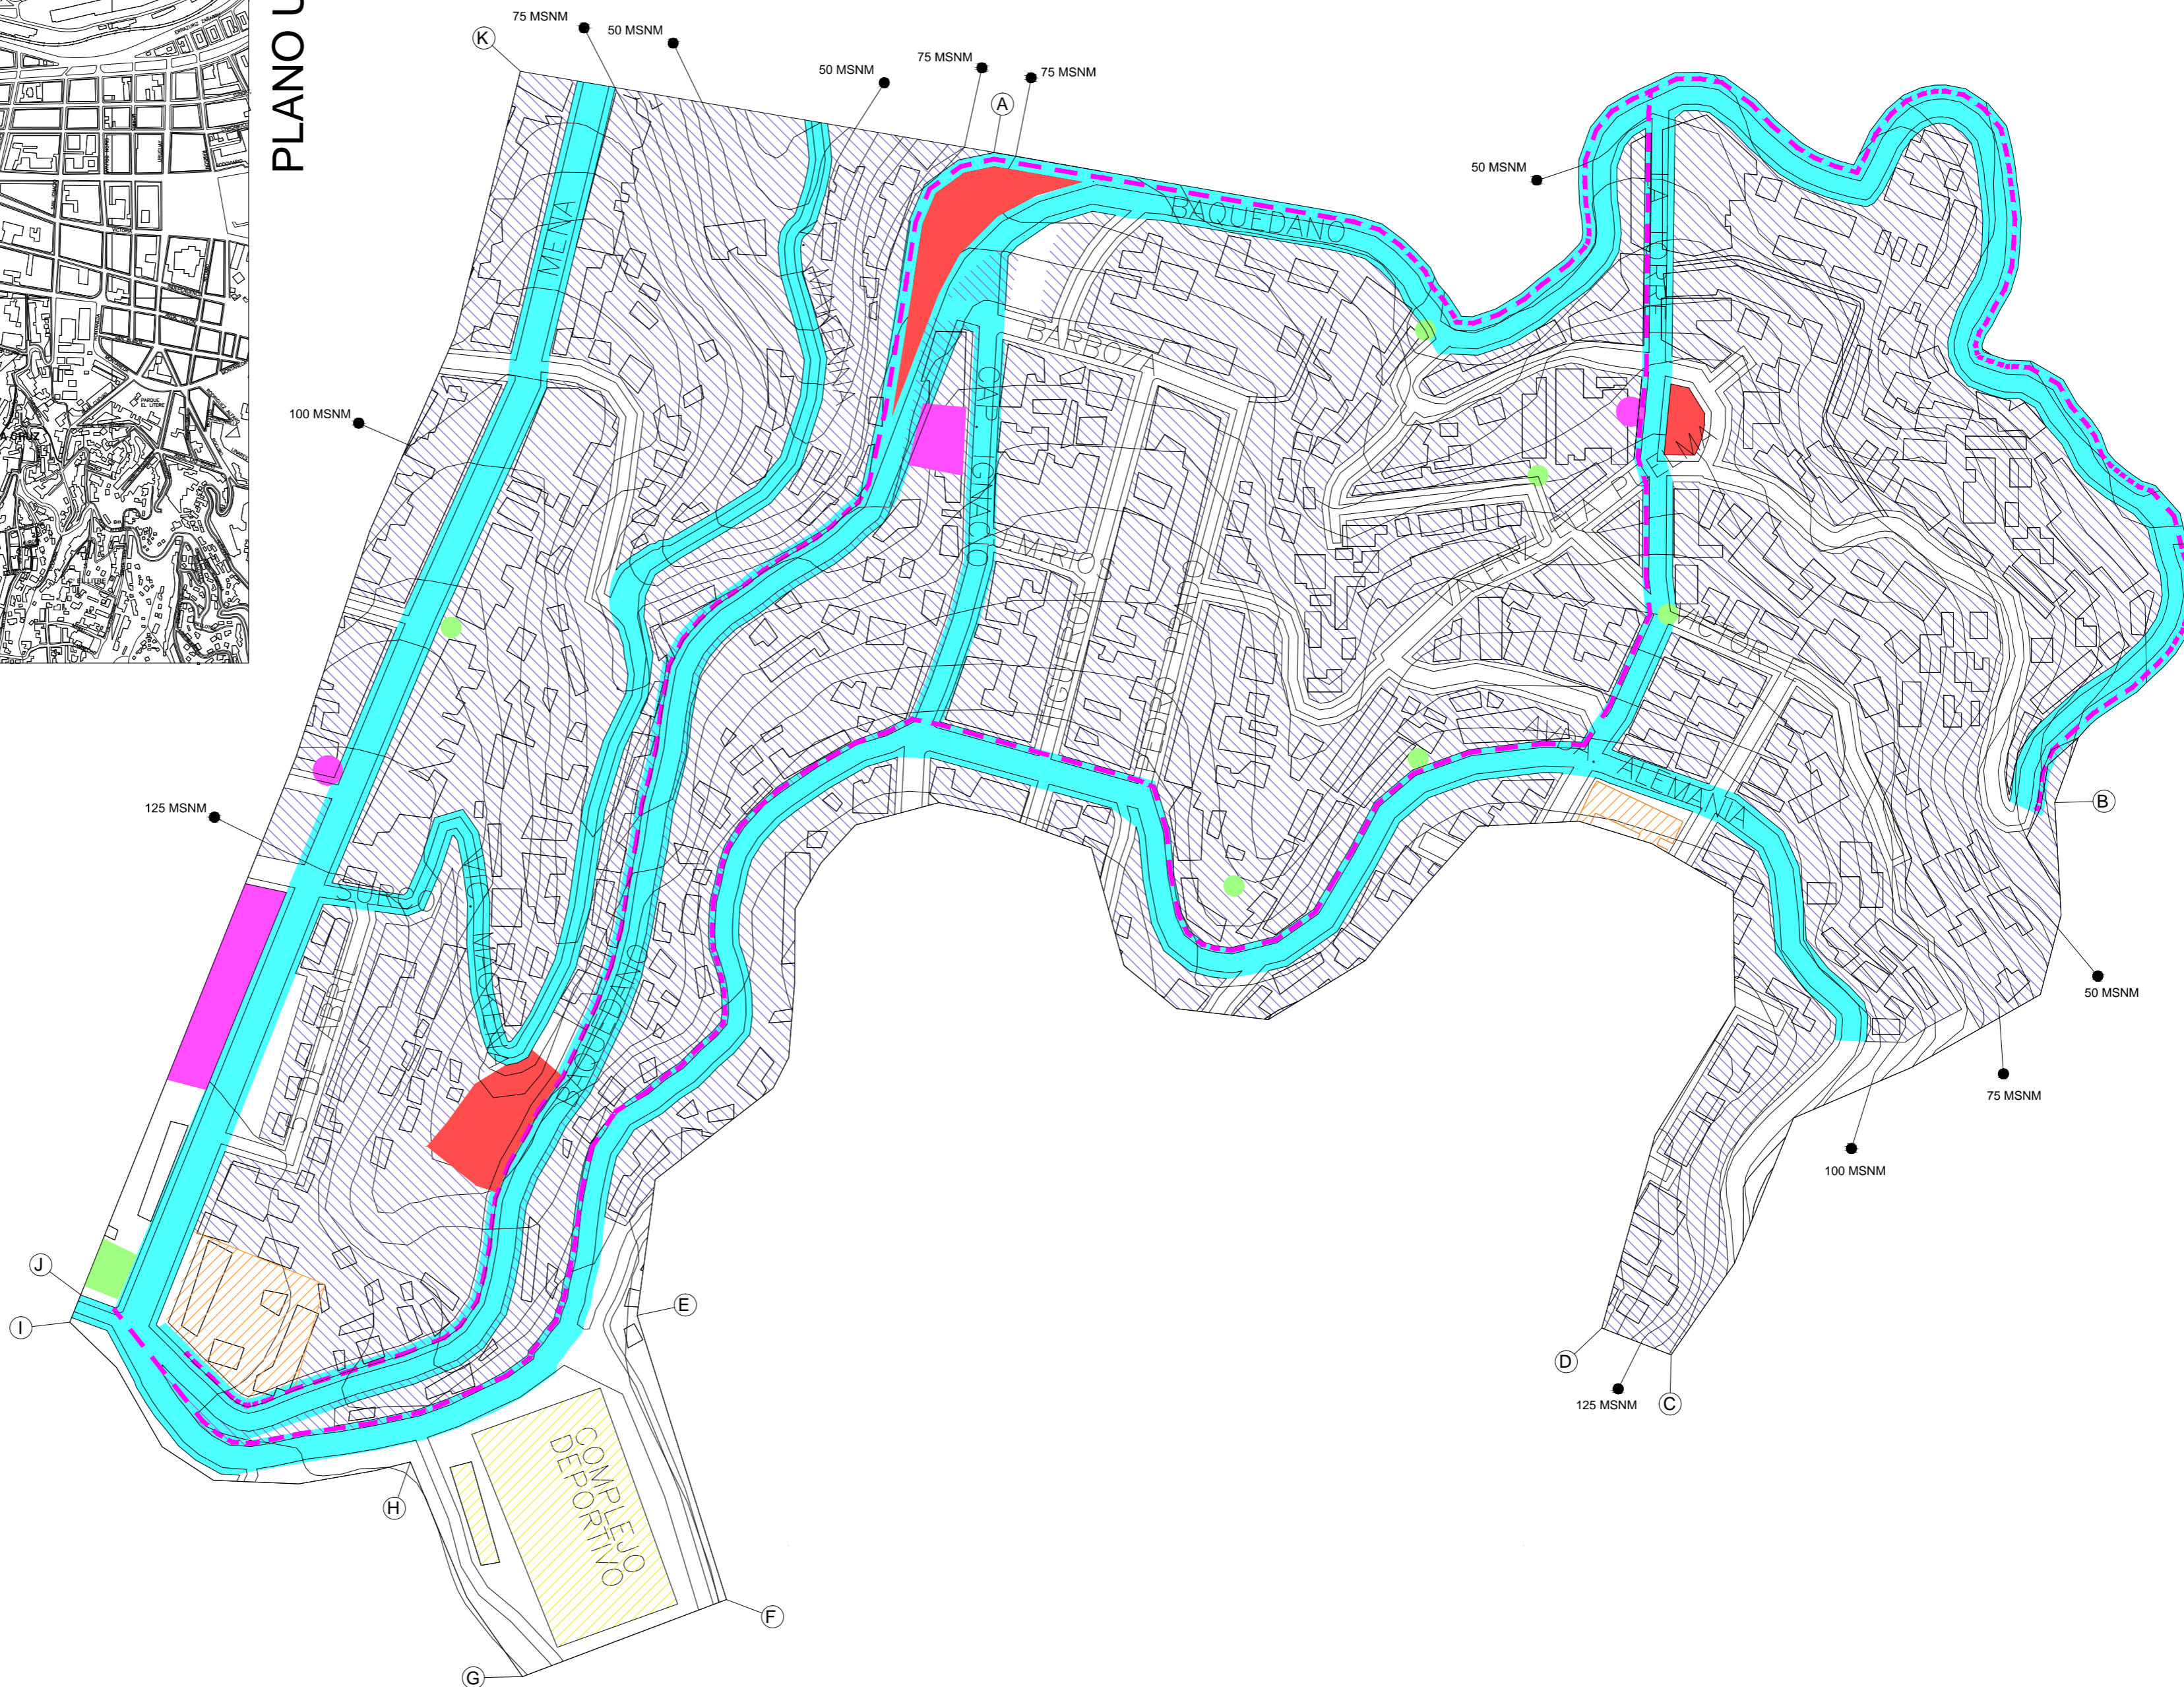

PLANO UBICACION

# PROGRAMA INTEGRACION BARRIAL PASEO BIBLIOBARRIOS

PLAN MAESTRO MONJAS MARIPOSAS FLORIDA

ESCALA 1:2000

- CALLES A INTEVENIR
- BIBLIOTECAS
- AREAS DEPORTIVAS
- AREAS DE OCIO
- AREAS DE RESIDENCIA
- RECINTOS EDUCACIONALES
- SEDES
- CICLOVIA

PROYECTO	PASEO BIBLIOBARRIOS			CONTENIDO	PLAN MAESTRO		RUT PROPIETARIO	RUT REF. LEGAL
	LAM	12	FECHA		06/05/2013	ESCALA		
PROPIETARIO	COMITATO DI QUARTIERE			ARQUITECTO	ARQUITECTO JEFE DE PROYECTO		PATENTE	RUT
ROL	COMITATO DI QUARTIERE			ARQ. COLABORADOR	ARQ. COLABORADOR		FIRMA ARQUITECTO	FIRMA REP. LEGAL
	CORREO ELECTRONICO ARQUITECTO							