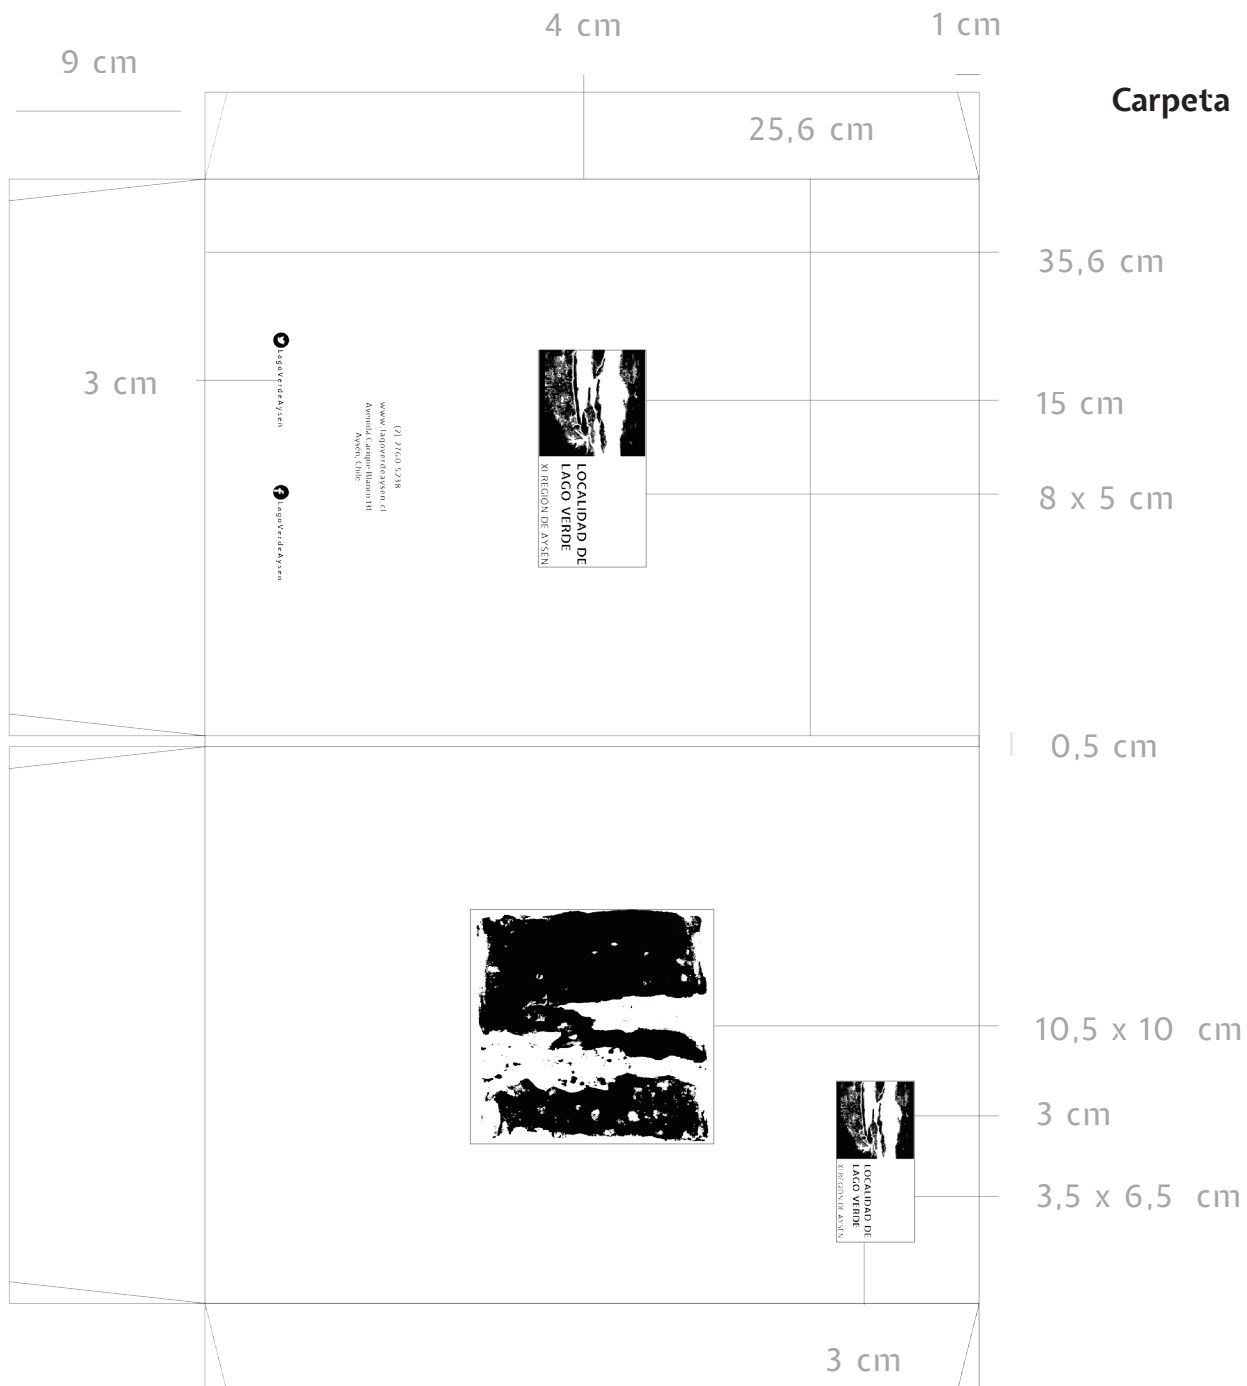

Soporte papel