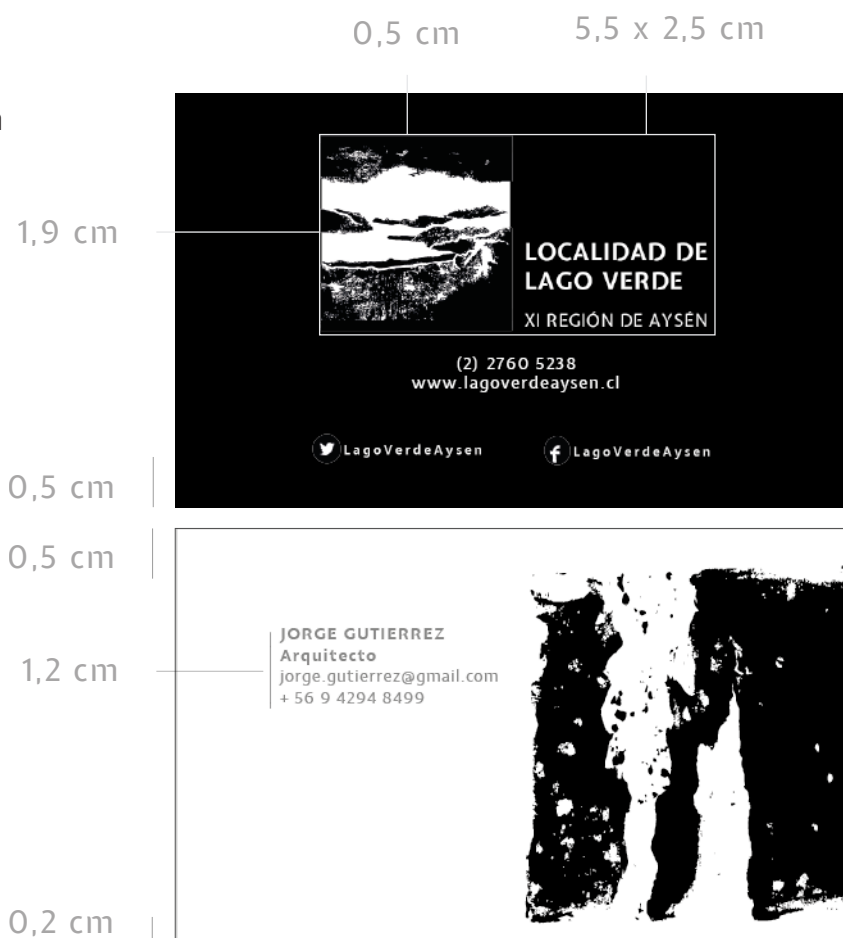

Este arraigo se le nombra como: Lo oculto en lo íntimo y rural.

La imagen se construye por dos elementos: un grabado en tinta china y linóleo de la vista hacia el lago hacia El Manzano y Cerro Nevado, y el nombre y las letras correspondientes a la institución que presente.

6,5 cm

1,3 cm

4,1 cm **Carta**

Soporte papel

2 cm

Sobre oficio

**LOCALIDAD DE
LAGO VERDE**
XI REGIÓN DE AYSÉN

2 cm

Sobre americano

6 x 3 cm

**LOCALIDAD DE
LAGO VERDE**
XI REGIÓN DE AYSÉN

Soporte papel

Soporte papel

Tarjeta de presentación

Soporte papel

2,4 cm

0,6 cm

5,2 x 2,2 cm

0,7 cm

Postal

2,4 cm

0,7 cm

5,2 x 2,2 cm

0,6 cm