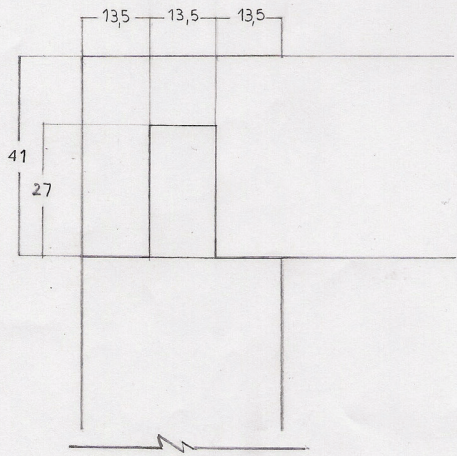

Plano frontal

Plano lateral

Plano superior

Esc: 1:1/2

Nudo del vertice 1 del cubo	Pino cepillado 2x2 pulgadas
Dibujante: Gabriela Maulén Gaete	Diseñador: Matías Quero Guerra
Esc: 1:1	Unidad: mm
	Fecha: 18-04-2011

Plano frontal

Plano lateral

Plano superior

Esc: 1:1/2

Nudo del vertice 2 del cubo	Pino cepillado 2x2 pulgadas
Dibujante: Gabriela Maulén Gaete	Diseñador: Valentina Roco Arévalo
Esc: 1:1	Unidad: mm
	Fecha: 18-04-2011

Plano frontal

Plano lateral

Plano superior

Esc: 1:1/2

Nudo del vertice 3 del cubo	Pino cepillado 2x2 pulgadas
Dibujante: Gabriela Maulén Gaete	Diseñador: Amanda Kroeger
Esc: 1:1	Unidad: mm
	Fecha: 18-04-2011

Plano frontal

Plano lateral

Plano Superior

Esc: 1:1/2

Nudo del vertice 4 del cubo	Pino cepillado 2x2 pulgadas
Dibujante: Gabriela Maulén Gaete	Diseñador: Gabriela Maulén Gaete
Esc: 1:1	Unidad: mm
	Fecha: 18-04-2011