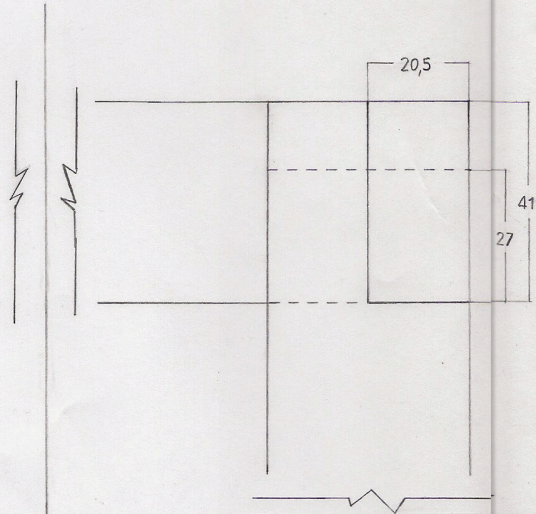

Plano frontal

Plano lateral

Plano superior

Esc: 1:1/2

Nudo del vertice 1 del cubo	Pino cepillado 2x2 pulgadas
Dibujante: Gabriela Maulén Gaete	Diseñador: Matías Quero Guerra
Esc: 1:1	Unidad: mm
	Fecha: 18-04-2011

Plano frontal

Plano lateral

Plano superior

Esc: 1:1/2

Nudo del vertice 2 del cubo	Pino cepillado 2x2 pulgadas
Dibujante: Gabriela Maulén Gaete	Diseñador: Valentina Roco Arévalo
Esc: 1:1	Unidad: mm
	Fecha: 18-04-2011

Plano frontal

Plano lateral

Plano superior

Esc: 1:1/2

Nudo del vertice 3 del cubo	Pino cepillado 2x2 pulgadas
Dibujante: Gabriela Maulén Gaete	Diseñador: Amanda Kroeger
Esc: 1:1	Unidad: mm
	Fecha: 18-04-2011

Plano frontal

Plano lateral

Plano Superior

Esc: 1:1/2

Nudo del vertice 4 del cubo	Pino cepillado 2x2 pulgadas
Dibujante: Gabriela Maulén Gaete	Diseñador: Gabriela Maulén Gaete
Esc: 1:1	Unidad: mm
	Fecha: 18-04-2011