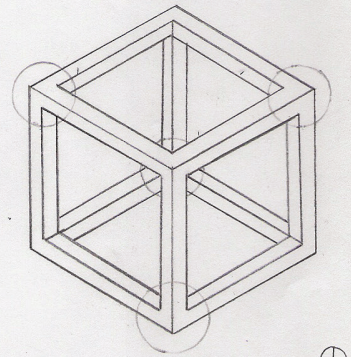

Plano frontal

Plano lateral

Plano superior

Esc: 1:1/2

Nudo del vertice 1 del cubo	Pino cepillado 2x2 pulgadas
Dibujante: Gabriela Maulén Gaete	Diseñador: Matías Quero Guerra
Esc: 1:1	Unidad: mm
	Fecha: 18-04-2011

Plano frontal

Plano lateral

Plano superior

Esc: 1:1/2

Nudo del vertice 3 del cubo	Pino cepillado 2x2 pulgadas
Dibujante: Gabriela Maulén Gaete	Diseñador: Amanda Kroeger
Esc: 1:1	Unidad: mm
	Fecha: 18-04-2011

Plano frontal

Plano lateral

Plano Superior

Esc: 1:1/2

Nudo del vertice 4 del cubo	Pino cepillado 2x2 pulgadas
Dibujante: Gabriela Maulén Gaete	Diseñador: Gabriela Maulén Gaete
Esc: 1:1	Unidad: mm
	Fecha: 18-04-2011

Plano frontal

Plano lateral

Plano superior

Esc: 1:1/2

Nudo de los vértices en común	Pino cepillado 2x2 pulgadas
Dibujante: Gabriela Maulén Gaete	Diseñador: Matías Quero Guerra
Esc: 1:1	Unidad: mm
	Fecha: 18-04-2011