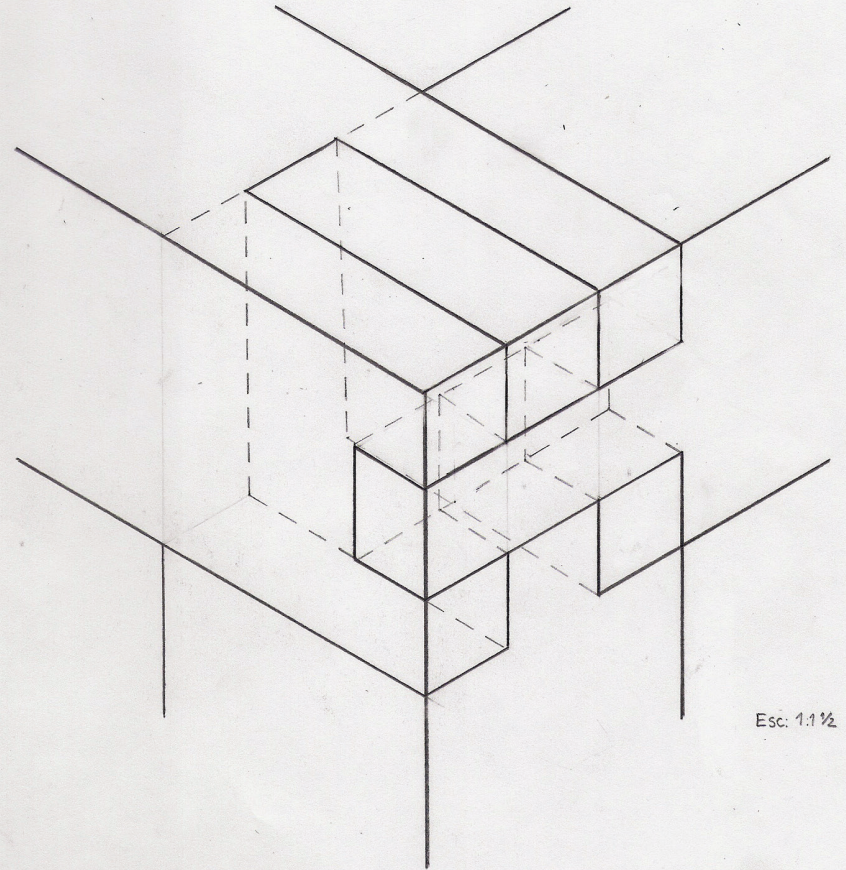

Plano frontal

Plano lateral

Plano superior

Esc: 1:1/2

Nudo del vertice 1 del cubo	Pino cepillado 2x2 pulgadas
Dibujante: Gabriela Maulén Gaete	Diseñador: Matías Quero Guerra
Esc: 1:1	Unidad: mm
	Fecha: 18-04-2011

Plano frontal

Plano lateral

Plano superior

Esc: 1:1/2

Nudo del vertice 3 del cubo	Pino cepillado 2x2 pulgadas
Dibujante: Gabriela Maulén Gaete	Diseñador: Amanda Kroeger
Esc: 1:1	Unidad: mm
	Fecha: 18-04-2011

Plano frontal

Plano lateral

Plano Superior

Esc: 1:1/2

Nudo del vertice 4 del cubo	Pino cepillado 2x2 pulgadas
Dibujante: Gabriela Maulén Gaete	Diseñador: Gabriela Maulén Gaete
Esc: 1:1	Unidad: mm
	Fecha: 18-04-2011

Plano frontal

Plano lateral

Plano superior

Esc: 1:1/2

Nudo de los vértices en común	Pino cepillado 2x2 pulgadas
Dibujante: Gabriela Maulén Gaete	Diseñador: Matías Quero Guerra
Esc: 1:1	Unidad: mm
	Fecha: 18-04-2011