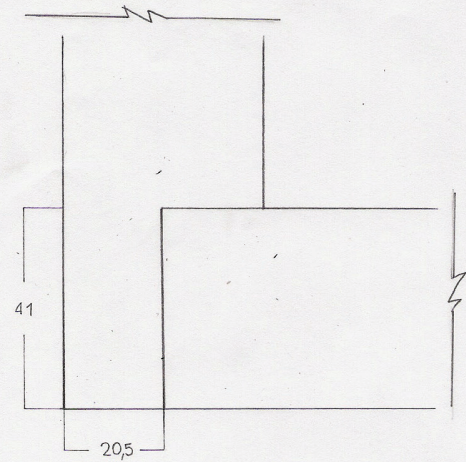

Plano frontal

Plano lateral

Plano superior

Esc: 1:1/2

Nudo del vertice 2 del cubo	Pino cepillado 2x2 pulgadas
Dibujante: Gabriela Maulén Gaete	Diseñador: Valentina Roco Arévalo
Esc: 1:1	Unidad: mm
	Fecha: 18-04-2011

Plano frontal

Plano lateral

Plano superior

Esc: 1:1/2

Nudo del vertice 3 del cubo	Pino cepillado 2x2 pulgadas
Dibujante: Gabriela Maulén Gaete	Diseñador: Amanda Kroeger
Esc: 1:1	Unidad: mm
	Fecha: 18-04-2011

Plano frontal

Plano lateral

Plano Superior

Esc: 1:1/2

Nudo del vertice 4 del cubo	Pino cepillado 2x2 pulgadas
Dibujante: Gabriela Maulén Gaete	Diseñador: Gabriela Maulén Gaete
Esc: 1:1	Unidad: mm
	Fecha: 18-04-2011

Plano frontal

Plano lateral

Plano superior

Esc: 1:1/2

Nudo de los vértices en común	Pino cepillado 2x2 pulgadas
Dibujante: Gabriela Maulén Gaete	Diseñador: Matías Quero Guerra
Esc: 1:1	Unidad: mm
	Fecha: 18-04-2011