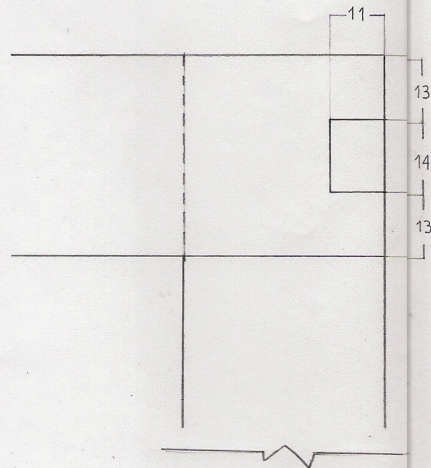

Plano frontal

Plano lateral

Plano superior

Esc: 1:1/2

Nudo del vertice 2 del cubo	Pino cepillado 2x2 pulgadas
Dibujante: Gabriela Maulén Gaete	Diseñador: Valentina Roco Arévalo
Esc: 1:1	Unidad: mm
	Fecha: 18-04-2011

Plano frontal

Plano lateral

Plano superior

Esc: 1:1/2

Nudo del vertice 3 del cubo	Pino cepillado 2x2 pulgadas
Dibujante: Gabriela Maulén Gaete	Diseñador: Amanda Kroeger
Esc: 1:1	Unidad: mm
	Fecha: 18-04-2011

Plano frontal

Plano lateral

Plano Superior

Esc: 1:1/2

Nudo del vertice 4 del cubo	Pino cepillado 2x2 pulgadas
Dibujante: Gabriela Maulén Gaete	Diseñador: Gabriela Maulén Gaete
Esc: 1:1	Unidad: mm
	Fecha: 18-04-2011

Plano frontal

Plano lateral

Plano superior

Esc: 1:1/2

Nudo de los vértices en común	Pino cepillado 2x2 pulgadas
Dibujante: Gabriela Maulén Gaete	Diseñador: Matías Quero Guerra
Esc: 1:1	Unidad: mm
	Fecha: 18-04-2011