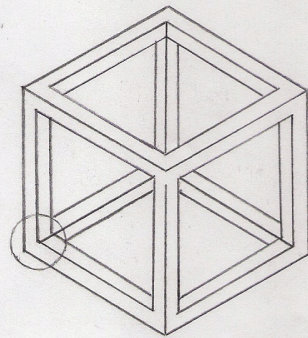

Plano frontal

Plano lateral

Plano superior

Esc: 1:1/2

Nudo del vertice 2 del cubo	Pino cepillado 2x2 pulgadas
Dibujante: Gabriela Maulén Gaete	Diseñador: Valentina Roco Arévalo
Esc: 1:1	Unidad: mm
	Fecha: 18-04-2011

Plano frontal

Plano lateral

Plano superior

Esc: 1:1/2

Nudo del vertice 3 del cubo	Pino cepillado 2x2 pulgadas
Dibujante: Gabriela Maulén Gaete	Diseñador: Amanda Kroeger
Esc: 1:1	Unidad: mm
	Fecha: 18-04-2011

Plano frontal

Plano lateral

Plano Superior

Esc: 1:1/2

Nudo del vertice 4 del cubo	Pino cepillado 2x2 pulgadas
Dibujante: Gabriela Maulén Gaete	Diseñador: Gabriela Maulén Gaete
Esc: 1:1	Unidad: mm
	Fecha: 18-04-2011

Plano frontal

Plano lateral

Plano superior

Esc: 1:1/2

Nudo de los vértices en común	Pino cepillado 2x2 pulgadas
Dibujante: Gabriela Maulén Gaete	Diseñador: Matías Quero Guerra
Esc: 1:1	Unidad: mm
	Fecha: 18-04-2011