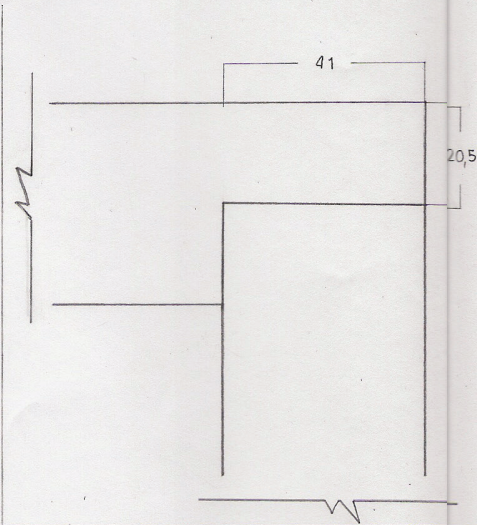

Plano frontal

Plano lateral

Plano superior

Esc: 1:1/2

Nudo del vertice 2 del cubo	Pino cepillado 2x2 pulgadas
Dibujante: Gabriela Maulén Gaete	Diseñador: Valentina Roco Arévalo
Esc: 1:1	Unidad: mm
	Fecha: 18-04-2011

Plano frontal

Plano lateral

Plano superior

Esc: 1:1/2

Nudo del vertice 3 del cubo	Pino cepillado 2x2 pulgadas
Dibujante: Gabriela Maulén Gaete	Diseñador: Amanda Kroeger
Esc: 1:1	Unidad: mm
	Fecha: 18-04-2011

Plano frontal

Plano lateral

Plano Superior

Esc: 1:1/2

Nudo del vertice 4 del cubo	Pino cepillado 2x2 pulgadas
Dibujante: Gabriela Maulén Gaete	Diseñador: Gabriela Maulén Gaete
Esc: 1:1	Unidad: mm
	Fecha: 18-04-2011

Plano frontal

Plano lateral

Plano superior

Esc: 1:1/2

Nudo de los vértices en común	Pino cepillado 2x2 pulgadas
Dibujante: Gabriela Maulén Gaete	Diseñador: Matías Quero Guerra
Esc: 1:1	Unidad: mm
	Fecha: 18-04-2011