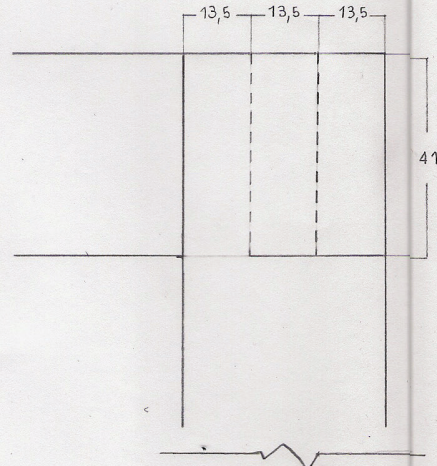

Plano frontal

Plano lateral

Plano superior

Esc: 1:1/2

Nudo del vertice 2 del cubo	Pino cepillado 2x2 pulgadas
Dibujante: Gabriela Maulén Gaete	Diseñador: Valentina Roco Arévalo
Esc: 1:1	Unidad: mm
	Fecha: 18-04-2011

Plano frontal

Plano lateral

Plano superior

Esc: 1:1/2

Nudo del vertice 3 del cubo	Pino cepillado 2x2 pulgadas
Dibujante: Gabriela Maulén Gaete	Diseñador: Amanda Kroeger
Esc: 1:1	Unidad: mm
	Fecha: 18-04-2011

Plano frontal

Plano lateral

Plano Superior

Esc: 1:1/2

Nudo del vertice 4 del cubo	Pino cepillado 2x2 pulgadas
Dibujante: Gabriela Maulén Gaete	Diseñador: Gabriela Maulén Gaete
Esc: 1:1	Unidad: mm
	Fecha: 18-04-2011

Plano frontal

Plano lateral

Plano superior

Esc: 1:1/2

Nudo de los vértices en común	Pino cepillado 2x2 pulgadas
Dibujante: Gabriela Maulén Gaete	Diseñador: Matías Quero Guerra
Esc: 1:1	Unidad: mm
	Fecha: 18-04-2011