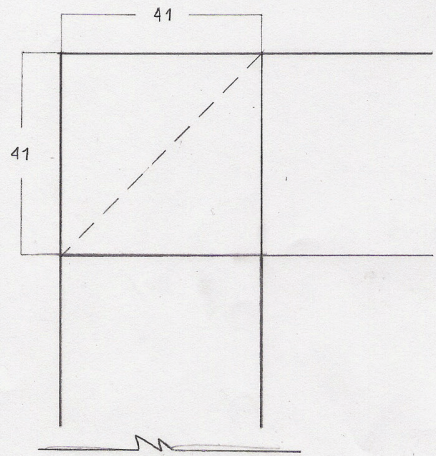

Plano frontal

Plano lateral

Plano superior

Esc: 1:1/2

Nudo del vertice 1 del cubo	Pino cepillado 2x2 pulgadas
Dibujante: Gabriela Maulén Gaete	Diseñador: Matías Quero Guerra
Esc: 1:1	Unidad: mm
	Fecha: 18-04-2011

Plano frontal

Plano lateral

Plano superior

Esc: 1:1/2

Nudo del vertice 3 del cubo	Pino cepillado 2x2 pulgadas
Dibujante: Gabriela Maulén Gaete	Diseñador: Amanda Kroeger
Esc: 1:1	Unidad: mm
	Fecha: 18-04-2011

Plano frontal

Plano lateral

Plano Superior

Esc: 1:1/2

Nudo del vertice 4 del cubo	Pino cepillado 2x2 pulgadas
Dibujante: Gabriela Maulén Gaete	Diseñador: Gabriela Maulén Gaete
Esc: 1:1	Unidad: mm
	Fecha: 18-04-2011

Plano frontal

Plano lateral

Plano superior

Esc: 1:1/2

Nudo de los vértices en común	Pino cepillado 2x2 pulgadas
Dibujante: Gabriela Maulén Gaete	Diseñador: Matías Quero Guerra
Esc: 1:1	Unidad: mm
	Fecha: 18-04-2011