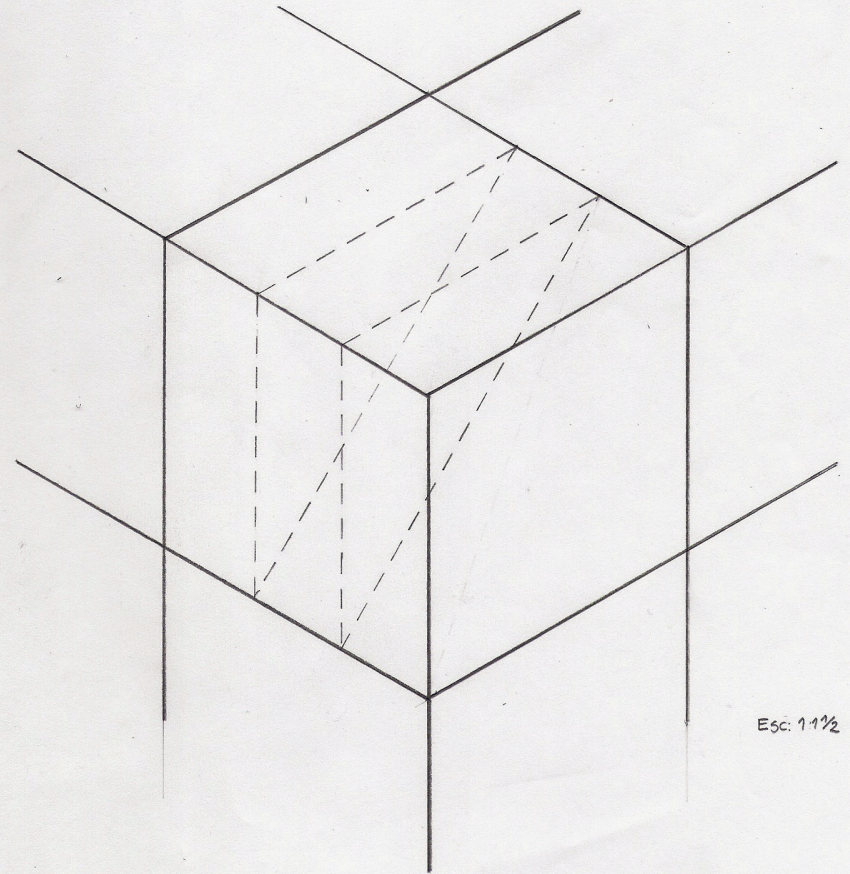

Plano frontal

Plano lateral

Plano superior

Esc: 1:1/2

Nudo del vertice 1 del cubo	Pino cepillado 2x2 pulgadas
Dibujante: Gabriela Maulén Gaete	Diseñador: Matías Quero Guerra
Esc: 1:1	Unidad: mm
	Fecha: 18-04-2011

Plano frontal

Plano lateral

Plano superior

Esc: 1:1/2

Nudo del vertice 3 del cubo	Pino cepillado 2x2 pulgadas
Dibujante: Gabriela Maulén Gaete	Diseñador: Amanda Kroeger
Esc: 1:1	Unidad: mm
	Fecha: 18-04-2011

Plano frontal

Plano lateral

Plano Superior

Esc: 1:1/2

Nudo del vertice 4 del cubo	Pino cepillado 2x2 pulgadas
Dibujante: Gabriela Maulén Gaete	Diseñador: Gabriela Maulén Gaete
Esc: 1:1	Unidad: mm
	Fecha: 18-04-2011

Plano frontal

Plano lateral

Plano superior

Esc: 1:1/2

Nudo de los vértices en común	Pino cepillado 2x2 pulgadas
Dibujante: Gabriela Maulén Gaete	Diseñador: Matías Quero Guerra
Esc: 1:1	Unidad: mm
	Fecha: 18-04-2011