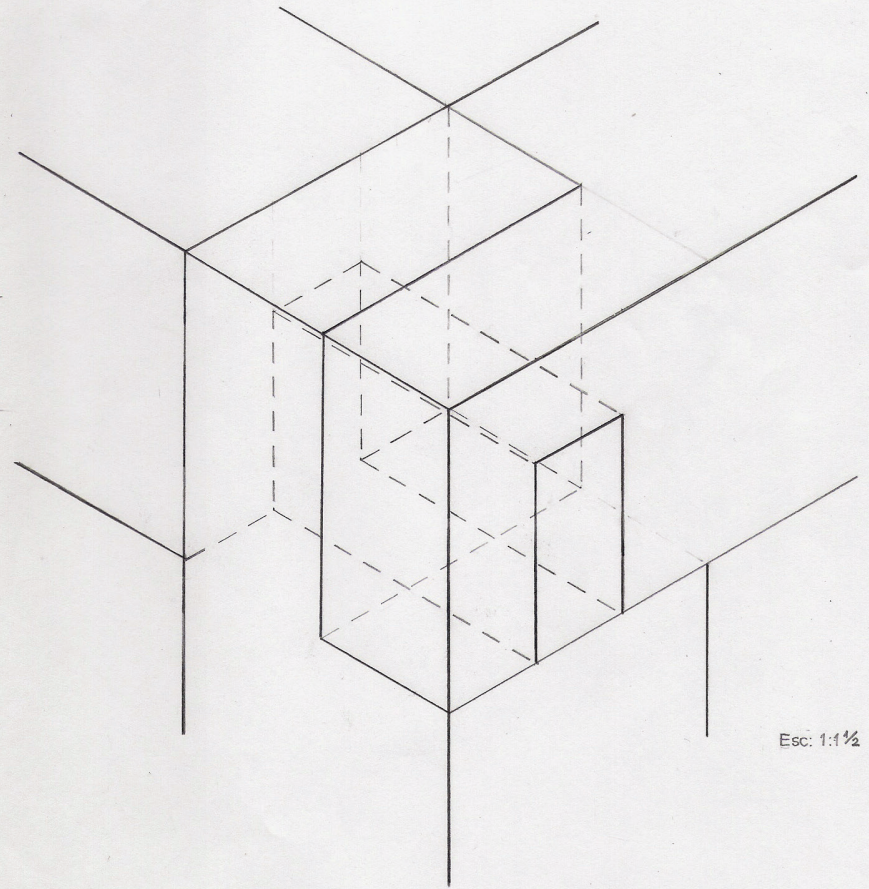

Plano frontal

Plano lateral

Plano superior

Esc: 1:1/2

Nudo del vertice 1 del cubo	Pino cepillado 2x2 pulgadas
Dibujante: Gabriela Maulén Gaete	Diseñador: Matías Quero Guerra
Esc: 1:1	Unidad: mm
	Fecha: 18-04-2011

Plano frontal

Plano lateral

Plano superior

Esc: 1:1/2

Nudo del vertice 2 del cubo	Pino cepillado 2x2 pulgadas
Dibujante: Gabriela Maulén Gaete	Diseñador: Valentina Roco Arévalo
Esc: 1:1	Unidad: mm
	Fecha: 18-04-2011

Plano frontal

Plano lateral

Plano superior

Esc: 1:1/2

Nudo del vertice 3 del cubo	Pino cepillado 2x2 pulgadas
Dibujante: Gabriela Maulén Gaete	Diseñador: Amanda Kroeger
Esc: 1:1	Unidad: mm
	Fecha: 18-04-2011

Plano frontal

Plano lateral

Plano superior

Esc: 1:1/2

Nudo de los vértices en común	Pino cepillado 2x2 pulgadas
Dibujante: Gabriela Maulén Gaete	Diseñador: Matías Quero Guerra
Esc: 1:1	Unidad: mm
	Fecha: 18-04-2011