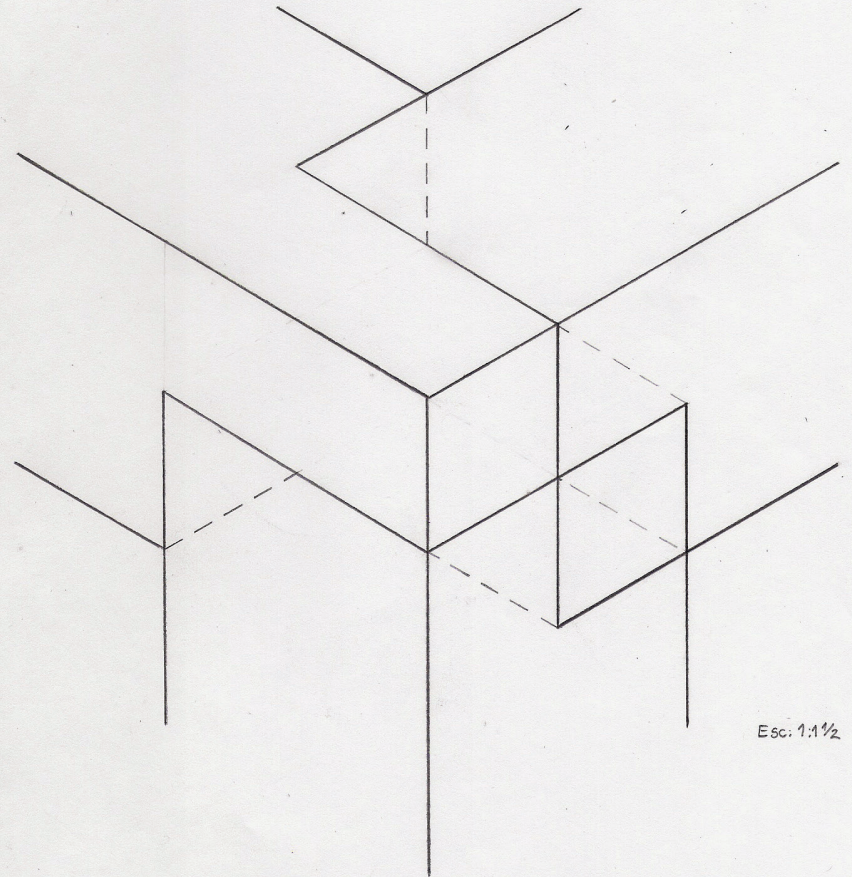

Plano frontal

Plano lateral

Plano superior

Esc: 1:1/2

Nudo del vertice 1 del cubo	Pino cepillado 2x2 pulgadas
Dibujante: Gabriela Maulén Gaete	Diseñador: Matías Quero Guerra
Esc: 1:1	Unidad: mm
	Fecha: 18-04-2011

Plano frontal

Plano lateral

Plano superior

Esc: 1:1/2

Nudo del vertice 2 del cubo	Pino cepillado 2x2 pulgadas
Dibujante: Gabriela Maulén Gaete	Diseñador: Valentina Roco Arévalo
Esc: 1:1	Unidad: mm
	Fecha: 18-04-2011

Plano frontal

Plano lateral

Plano superior

Esc: 1:1/2

Nudo del vertice 3 del cubo	Pino cepillado 2x2 pulgadas
Dibujante: Gabriela Maulén Gaete	Diseñador: Amanda Kroeger
Esc: 1:1	Unidad: mm
	Fecha: 18-04-2011

Plano frontal

Plano lateral

Plano superior

Esc: 1:1/2

Nudo de los vértices en común	Pino cepillado 2x2 pulgadas
Dibujante: Gabriela Maulén Gaete	Diseñador: Matías Quero Guerra
Esc: 1:1	Unidad: mm
	Fecha: 18-04-2011