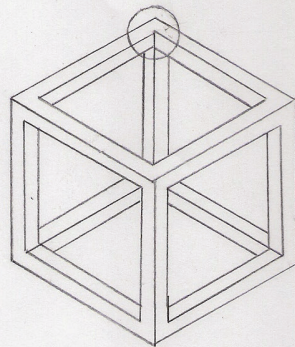

Plano frontal

Plano lateral

Plano superior

Esc: 1:1/2

Nudo del vertice 1 del cubo	Pino cepillado 2x2 pulgadas
Dibujante: Gabriela Maulén Gaete	Diseñador: Matías Quero Guerra
Esc: 1:1	Unidad: mm
	Fecha: 18-04-2011

Plano frontal

Plano lateral

Plano superior

Esc: 1:1/2

Nudo del vertice 2 del cubo	Pino cepillado 2x2 pulgadas
Dibujante: Gabriela Maulén Gaete	Diseñador: Valentina Roco Arévalo
Esc: 1:1	Unidad: mm
	Fecha: 18-04-2011

Plano frontal

Plano lateral

Plano superior

Esc: 1:1/2

Nudo del vertice 3 del cubo	Pino cepillado 2x2 pulgadas
Dibujante: Gabriela Maulén Gaete	Diseñador: Amanda Kroeger
Esc: 1:1	Unidad: mm
	Fecha: 18-04-2011

Plano frontal

Plano lateral

Plano Superior

Esc: 1:1/2

Nudo del vertice 4 del cubo	Pino cepillado 2x2 pulgadas
Dibujante: Gabriela Maulén Gaete	Diseñador: Gabriela Maulén Gaete
Esc: 1:1	Unidad: mm
	Fecha: 18-04-2011