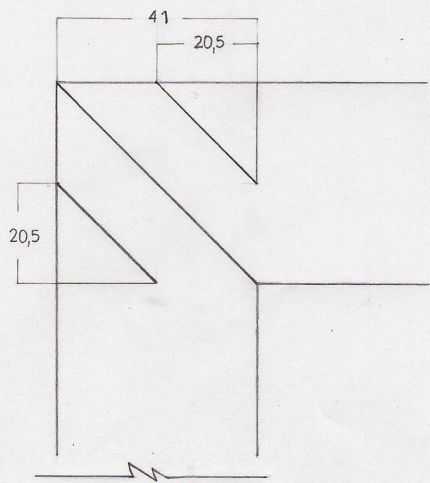

Plano frontal

Plano lateral

Plano superior

Esc: 1:1/2

Nudo del vertice 1 del cubo	Pino cepillado 2x2 pulgadas
Dibujante: Gabriela Maulén Gaete	Diseñador: Matías Quero Guerra
Esc: 1:1	Unidad: mm
	Fecha: 18-04-2011

Plano frontal

Plano lateral

Plano superior

Esc: 1:1/2

Nudo del vertice 2 del cubo	Pino cepillado 2x2 pulgadas
Dibujante: Gabriela Maulén Gaete	Diseñador: Valentina Roco Arévalo
Esc: 1:1	Unidad: mm
	Fecha: 18-04-2011

Plano frontal

Plano lateral

Plano superior

Esc: 1:1/2

Nudo del vertice 3 del cubo	Pino cepillado 2x2 pulgadas
Dibujante: Gabriela Maulén Gaete	Diseñador: Amanda Kroeger
Esc: 1:1	Unidad: mm
	Fecha: 18-04-2011

Plano frontal

Plano lateral

Plano Superior

Esc: 1:1/2

Nudo del vertice 4 del cubo	Pino cepillado 2x2 pulgadas
Dibujante: Gabriela Maulén Gaete	Diseñador: Gabriela Maulén Gaete
Esc: 1:1	Unidad: mm
	Fecha: 18-04-2011