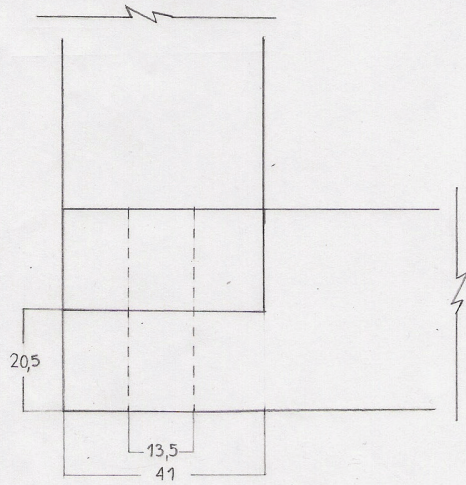

Plano frontal

Plano lateral

Plano superior

Esc: 1:1/2

Nudo del vertice 1 del cubo	Pino cepillado 2x2 pulgadas
Dibujante: Gabriela Maulén Gaete	Diseñador: Matías Quero Guerra
Esc: 1:1	Unidad: mm
	Fecha: 18-04-2011

Plano frontal

Plano lateral

Plano superior

Esc: 1:1/2

Nudo del vertice 2 del cubo	Pino cepillado 2x2 pulgadas
Dibujante: Gabriela Maulén Gaete	Diseñador: Valentina Roco Arévalo
Esc: 1:1	Unidad: mm
	Fecha: 18-04-2011

Plano frontal

Plano lateral

Plano superior

Esc: 1:1/2

Nudo del vertice 3 del cubo	Pino cepillado 2x2 pulgadas
Dibujante: Gabriela Maulén Gaete	Diseñador: Amanda Kroeger
Esc: 1:1	Unidad: mm
	Fecha: 18-04-2011

Plano frontal

Plano lateral

Plano Superior

Esc: 1:1/2

Nudo del vertice 4 del cubo	Pino cepillado 2x2 pulgadas
Dibujante: Gabriela Maulén Gaete	Diseñador: Gabriela Maulén Gaete
Esc: 1:1	Unidad: mm
	Fecha: 18-04-2011