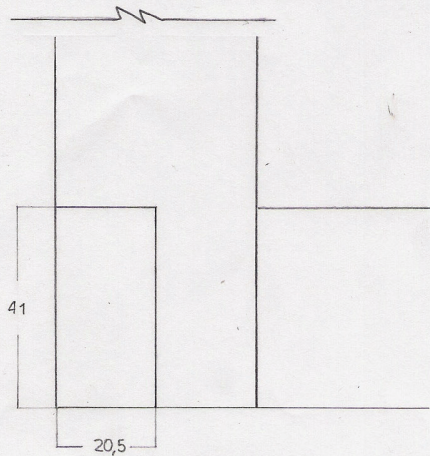

Plano frontal

Plano lateral

Plano superior

Esc: 1:1/2

Nudo del vertice 1 del cubo	Pino cepillado 2x2 pulgadas
Dibujante: Gabriela Maulén Gaete	Diseñador: Matías Quero Guerra
Esc: 1:1	Unidad: mm
	Fecha: 18-04-2011

Plano frontal

Plano lateral

Plano superior

Esc: 1:1/2

Nudo del vertice 2 del cubo	Pino cepillado 2x2 pulgadas
Dibujante: Gabriela Maulén Gaete	Diseñador: Valentina Roco Arévalo
Esc: 1:1	Unidad: mm
	Fecha: 18-04-2011

Plano frontal

Plano lateral

Plano superior

Esc: 1:1/2

Nudo del vertice 3 del cubo	Pino cepillado 2x2 pulgadas
Dibujante: Gabriela Maulén Gaete	Diseñador: Amanda Kroeger
Esc: 1:1	Unidad: mm
	Fecha: 18-04-2011

Plano frontal

Plano lateral

Plano Superior

Esc: 1:1/2

Nudo del vertice 4 del cubo	Pino cepillado 2x2 pulgadas
Dibujante: Gabriela Maulén Gaete	Diseñador: Gabriela Maulén Gaete
Esc: 1:1	Unidad: mm
	Fecha: 18-04-2011