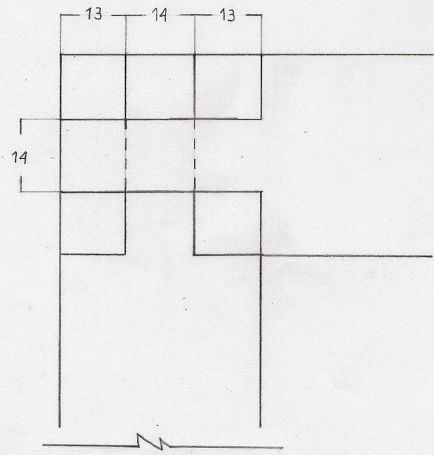

Plano frontal

Plano lateral

Plano superior

Esc: 1:1/2

Nudo del vertice 2 del cubo	Pino cepillado 2x2 pulgadas
Dibujante: Gabriela Maulén Gaete	Diseñador: Valentina Roco Arévalo
Esc: 1:1	Unidad: mm
	Fecha: 18-04-2011

Plano frontal

Plano lateral

Plano superior

Esc: 1:1/2

Nudo del vertice 3 del cubo	Pino cepillado 2x2 pulgadas
Dibujante: Gabriela Maulén Gaete	Diseñador: Amanda Kroeger
Esc: 1:1	Unidad: mm
	Fecha: 18-04-2011

Plano frontal

Plano lateral

Plano Superior

Esc: 1:1/2

Nudo del vertice 4 del cubo	Pino cepillado 2x2 pulgadas
Dibujante: Gabriela Maulén Gaete	Diseñador: Gabriela Maulén Gaete
Esc: 1:1	Unidad: mm
	Fecha: 18-04-2011

Plano frontal

Plano lateral

Plano superior

Esc: 1:1/2

Nudo de los vértices en común	Pino cepillado 2x2 pulgadas
Dibujante: Gabriela Maulén Gaete	Diseñador: Matías Quero Guerra
Esc: 1:1	Unidad: mm
	Fecha: 18-04-2011