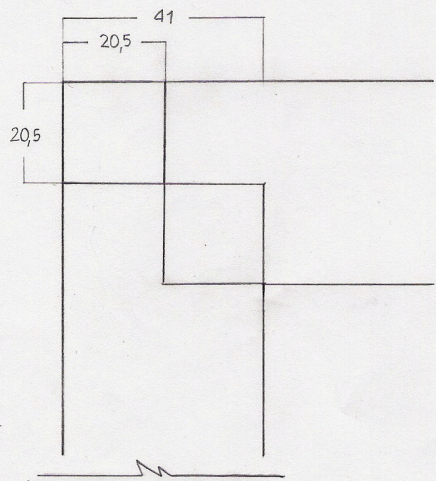

Plano frontal

Plano lateral

Plano superior

Esc: 1:1/2

Nudo del vertice 1 del cubo	Pino cepillado 2x2 pulgadas
Dibujante: Gabriela Maulén Gaete	Diseñador: Matías Quero Guerra
Esc: 1:1	Unidad: mm
	Fecha: 18-04-2011

Plano frontal

Plano lateral

Plano superior

Esc: 1:1/2

Nudo del vertice 2 del cubo	Pino cepillado 2x2 pulgadas
Dibujante: Gabriela Maulén Gaete	Diseñador: Valentina Roco Arévalo
Esc: 1:1	Unidad: mm
	Fecha: 18-04-2011

Plano frontal

Plano lateral

Plano superior

Esc: 1:1/2

Nudo del vertice 3 del cubo	Pino cepillado 2x2 pulgadas
Dibujante: Gabriela Maulén Gaete	Diseñador: Amanda Kroeger
Esc: 1:1	Unidad: mm
	Fecha: 18-04-2011

Plano frontal

Plano lateral

Plano Superior

Esc: 1:1/2

Nudo del vertice 4 del cubo	Pino cepillado 2x2 pulgadas
Dibujante: Gabriela Maulén Gaete	Diseñador: Gabriela Maulén Gaete
Esc: 1:1	Unidad: mm
	Fecha: 18-04-2011