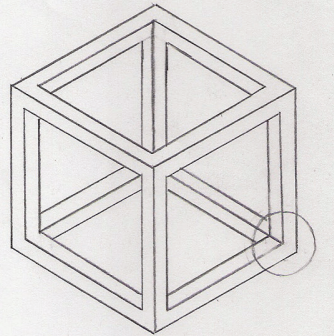

Plano frontal

Plano lateral

Plano superior

Esc: 1:1/2

Nudo del vertice 1 del cubo	Pino cepillado 2x2 pulgadas
Dibujante: Gabriela Maulén Gaete	Diseñador: Matías Quero Guerra
Esc: 1:1	Unidad: mm
	Fecha: 18-04-2011

Plano frontal

Plano lateral

Plano superior

Esc: 1:1/2

Nudo del vertice 2 del cubo	Pino cepillado 2x2 pulgadas
Dibujante: Gabriela Maulén Gaete	Diseñador: Valentina Roco Arévalo
Esc: 1:1	Unidad: mm
	Fecha: 18-04-2011

Plano frontal

Plano lateral

Plano superior

Esc: 1:1/2

Nudo del vertice 3 del cubo	Pino cepillado 2x2 pulgadas
Dibujante: Gabriela Maulén Gaete	Diseñador: Amanda Kroeger
Esc: 1:1	Unidad: mm
	Fecha: 18-04-2011

Plano frontal

Plano lateral

Plano Superior

Esc: 1:1/2

Nudo del vertice 4 del cubo	Pino cepillado 2x2 pulgadas
Dibujante: Gabriela Maulén Gaete	Diseñador: Gabriela Maulén Gaete
Esc: 1:1	Unidad: mm
	Fecha: 18-04-2011