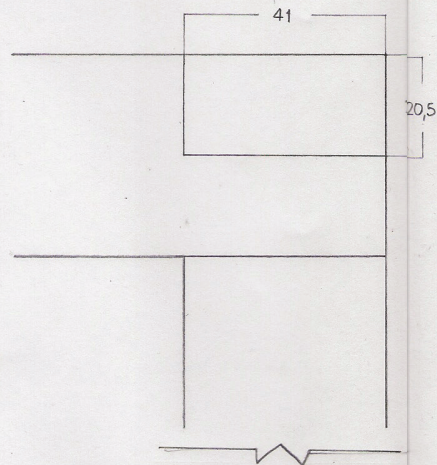

Plano frontal

Plano lateral

Plano superior

Esc: 1:1/2

Nudo del vertice 1 del cubo	Pino cepillado 2x2 pulgadas
Dibujante: Gabriela Maulén Gaete	Diseñador: Matías Quero Guerra
Esc: 1:1	Unidad: mm
	Fecha: 18-04-2011

Plano frontal

Plano lateral

Plano superior

Esc: 1:1/2

Nudo del vertice 2 del cubo	Pino cepillado 2x2 pulgadas
Dibujante: Gabriela Maulén Gaete	Diseñador: Valentina Roco Arévalo
Esc: 1:1	Unidad: mm
	Fecha: 18-04-2011

Plano frontal

Plano lateral

Plano superior

Esc: 1:1/2

Nudo del vertice 3 del cubo	Pino cepillado 2x2 pulgadas
Dibujante: Gabriela Maulén Gaete	Diseñador: Amanda Kroeger
Esc: 1:1	Unidad: mm
	Fecha: 18-04-2011

Plano frontal

Plano lateral

Plano Superior

Esc: 1:1/2

Nudo del vertice 4 del cubo	Pino cepillado 2x2 pulgadas
Dibujante: Gabriela Maulén Gaete	Diseñador: Gabriela Maulén Gaete
Esc: 1:1	Unidad: mm
	Fecha: 18-04-2011