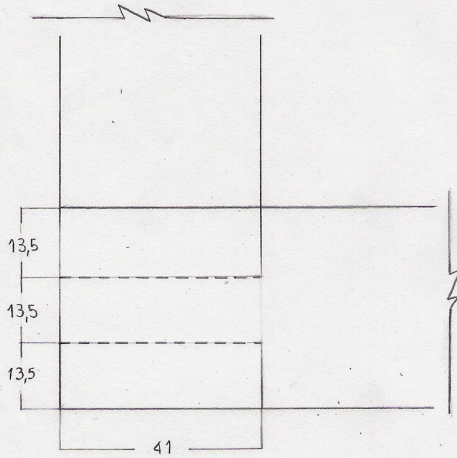

Plano frontal

Plano lateral

Plano superior

Esc: 1:1/2

Nudo del vertice 2 del cubo	Pino cepillado 2x2 pulgadas
Dibujante: Gabriela Maulén Gaete	Diseñador: Valentina Roco Arévalo
Esc: 1:1	Unidad: mm
	Fecha: 18-04-2011

Plano frontal

Plano lateral

Plano superior

Esc: 1:1/2

Nudo del vertice 3 del cubo	Pino cepillado 2x2 pulgadas
Dibujante: Gabriela Maulén Gaete	Diseñador: Amanda Kroeger
Esc: 1:1	Unidad: mm
	Fecha: 18-04-2011

Plano frontal

Plano lateral

Plano Superior

Esc: 1:1/2

Nudo del vertice 4 del cubo	Pino cepillado 2x2 pulgadas
Dibujante: Gabriela Maulén Gaete	Diseñador: Gabriela Maulén Gaete
Esc: 1:1	Unidad: mm
	Fecha: 18-04-2011

Plano frontal

Plano lateral

Plano superior

Esc: 1:1/2

Nudo de los vértices en común	Pino cepillado 2x2 pulgadas
Dibujante: Gabriela Maulén Gaete	Diseñador: Matías Quero Guerra
Esc: 1:1	Unidad: mm
	Fecha: 18-04-2011