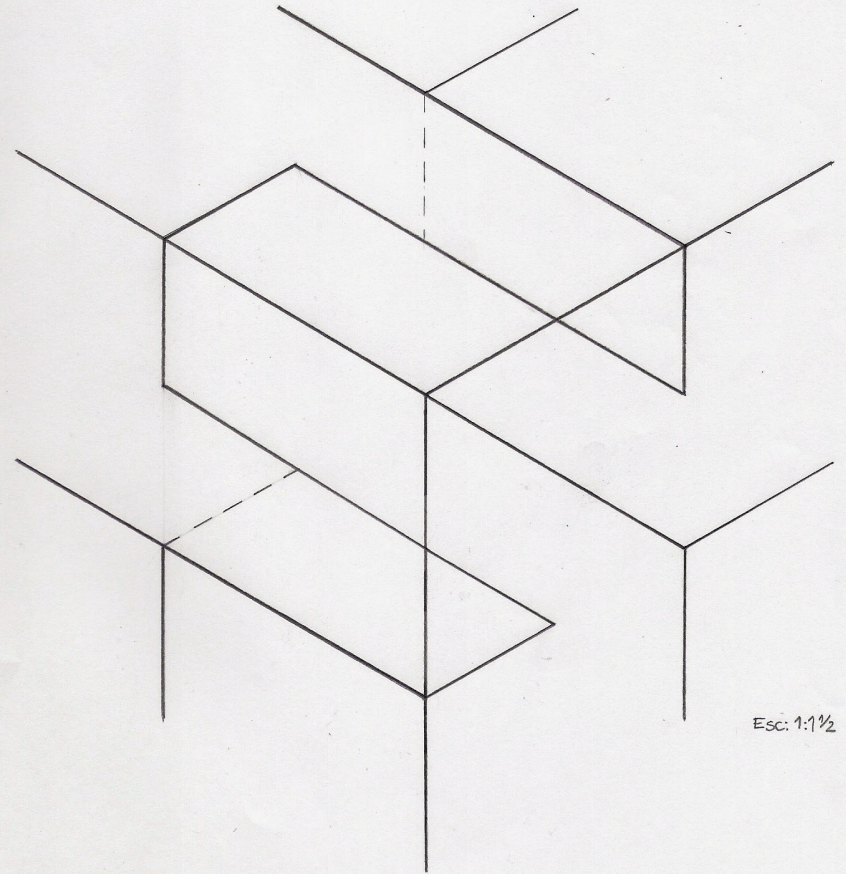

Plano frontal

Plano lateral

Plano superior

Esc: 1:1/2

Nudo del vertice 1 del cubo	Pino cepillado 2x2 pulgadas
Dibujante: Gabriela Maulén Gaete	Diseñador: Matías Quero Guerra
Esc: 1:1	Unidad: mm
	Fecha: 18-04-2011

Plano frontal

Plano lateral

Plano superior

Esc: 1:1/2

Nudo del vertice 2 del cubo	Pino cepillado 2x2 pulgadas
Dibujante: Gabriela Maulén Gaete	Diseñador: Valentina Roco Arévalo
Esc: 1:1	Unidad: mm
	Fecha: 18-04-2011

Plano frontal

Plano lateral

Plano superior

Esc: 1:1/2

Nudo del vertice 3 del cubo	Pino cepillado 2x2 pulgadas
Dibujante: Gabriela Maulén Gaete	Diseñador: Amanda Kroeger
Esc: 1:1	Unidad: mm
	Fecha: 18-04-2011

Plano frontal

Plano lateral

Plano superior

Esc: 1:1/2

Nudo de los vértices en común	Pino cepillado 2x2 pulgadas
Dibujante: Gabriela Maulén Gaete	Diseñador: Matías Quero Guerra
Esc: 1:1	Unidad: mm
	Fecha: 18-04-2011