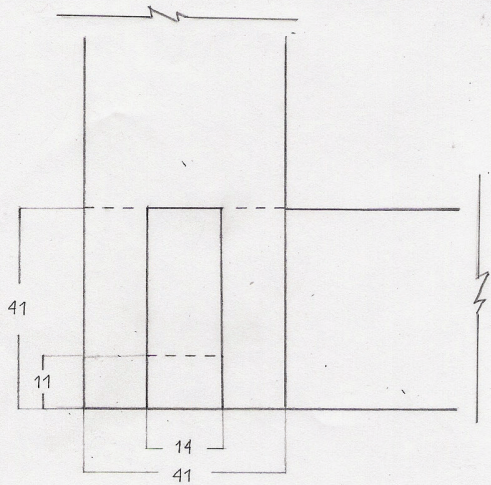

Plano frontal

Plano lateral

Plano superior

Esc: 1:1/2

Nudo del vertice 2 del cubo	Pino cepillado 2x2 pulgadas
Dibujante: Gabriela Maulén Gaete	Diseñador: Valentina Roco Arévalo
Esc: 1:1	Unidad: mm
	Fecha: 18-04-2011

Plano frontal

Plano lateral

Plano superior

Esc: 1:1/2

Nudo del vertice 3 del cubo	Pino cepillado 2x2 pulgadas
Dibujante: Gabriela Maulén Gaete	Diseñador: Amanda Kroeger
Esc: 1:1	Unidad: mm
	Fecha: 18-04-2011

Plano frontal

Plano lateral

Plano Superior

Esc: 1:1/2

Nudo del vertice 4 del cubo	Pino cepillado 2x2 pulgadas
Dibujante: Gabriela Maulén Gaete	Diseñador: Gabriela Maulén Gaete
Esc: 1:1	Unidad: mm
	Fecha: 18-04-2011

Plano frontal

Plano lateral

Plano superior

Esc: 1:1/2

Nudo de los vértices en común	Pino cepillado 2x2 pulgadas
Dibujante: Gabriela Maulén Gaete	Diseñador: Matías Quero Guerra
Esc: 1:1	Unidad: mm
	Fecha: 18-04-2011