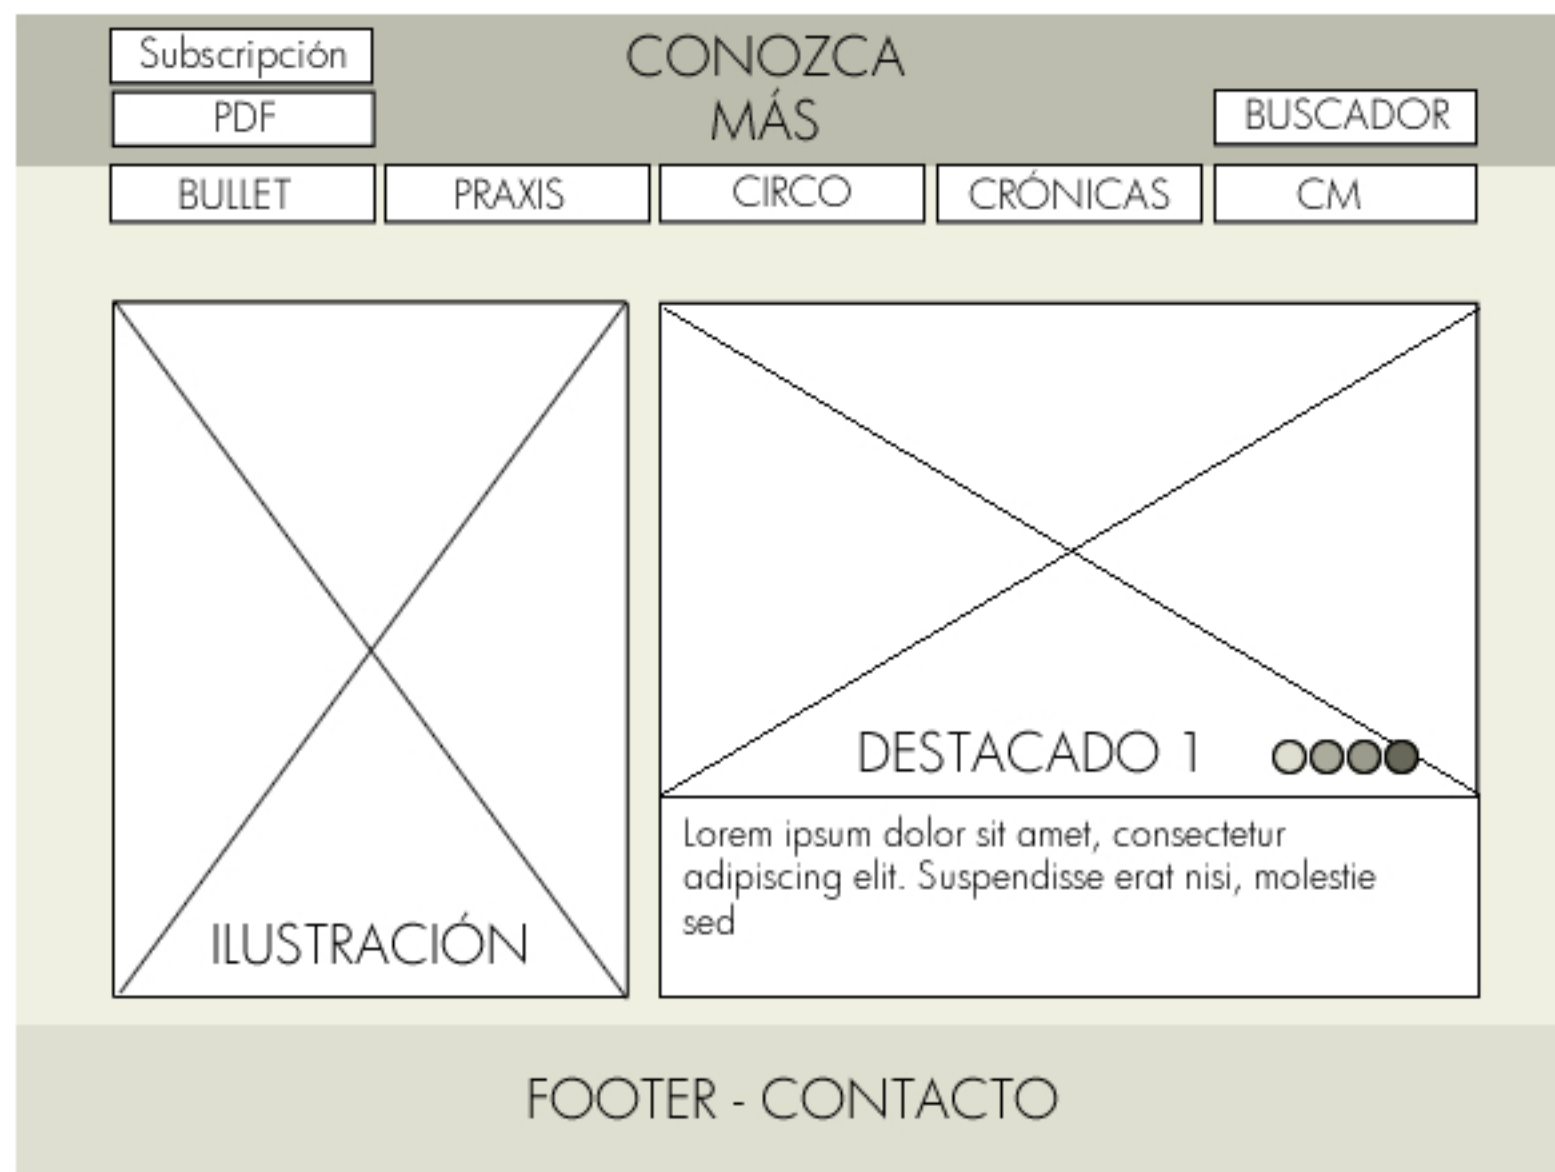

WIREFRAMES

propuestas de un contenido
en distintos soportes
(Responsive design)

Idar González

LC2

2012

MAPA DE CONTENIDO

MAPA DE NAVEGACIÓN

Noticia X
Ejemplo en Wireframes

480x320 px

480x320 px

1024x768 px

1024x768 px

1366x768 px

1366x768 px