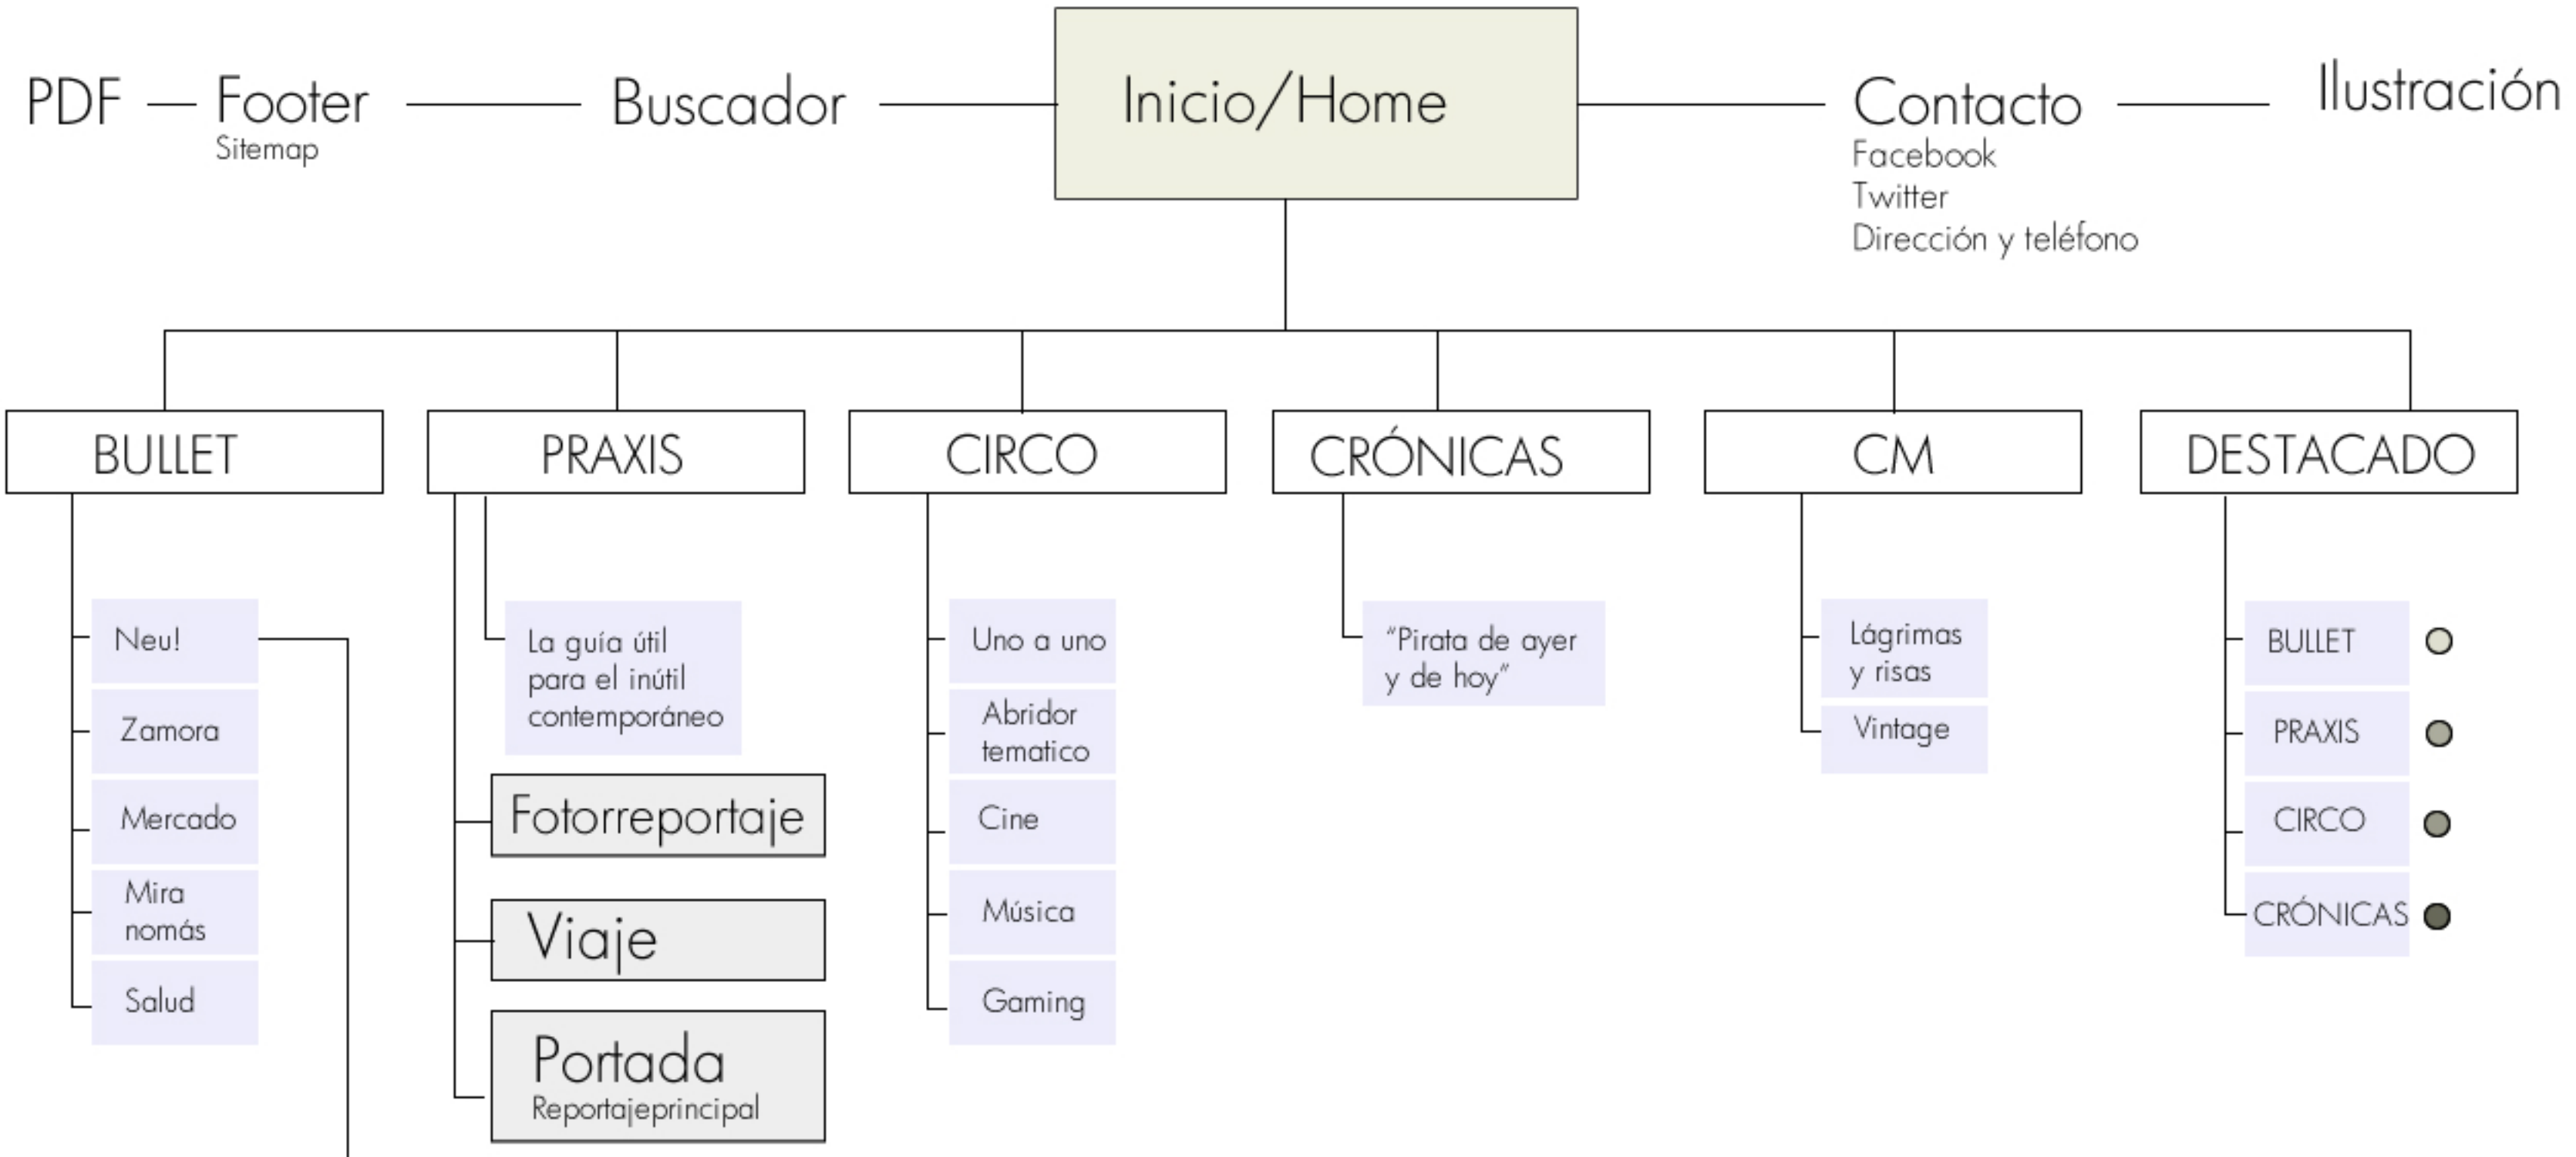

WIREFRAMES

propuestas de un contenido
en distintos soportes
(Responsive design)

Idar González

LC2

2012

MAPA DE CONTENIDO

MAPA DE NAVEGACIÓN

Noticia X
Ejemplo en Wireframes

480x320 px

480x320 px

1024x768 px

1024x768 px

1366x768 px

1366x768 px