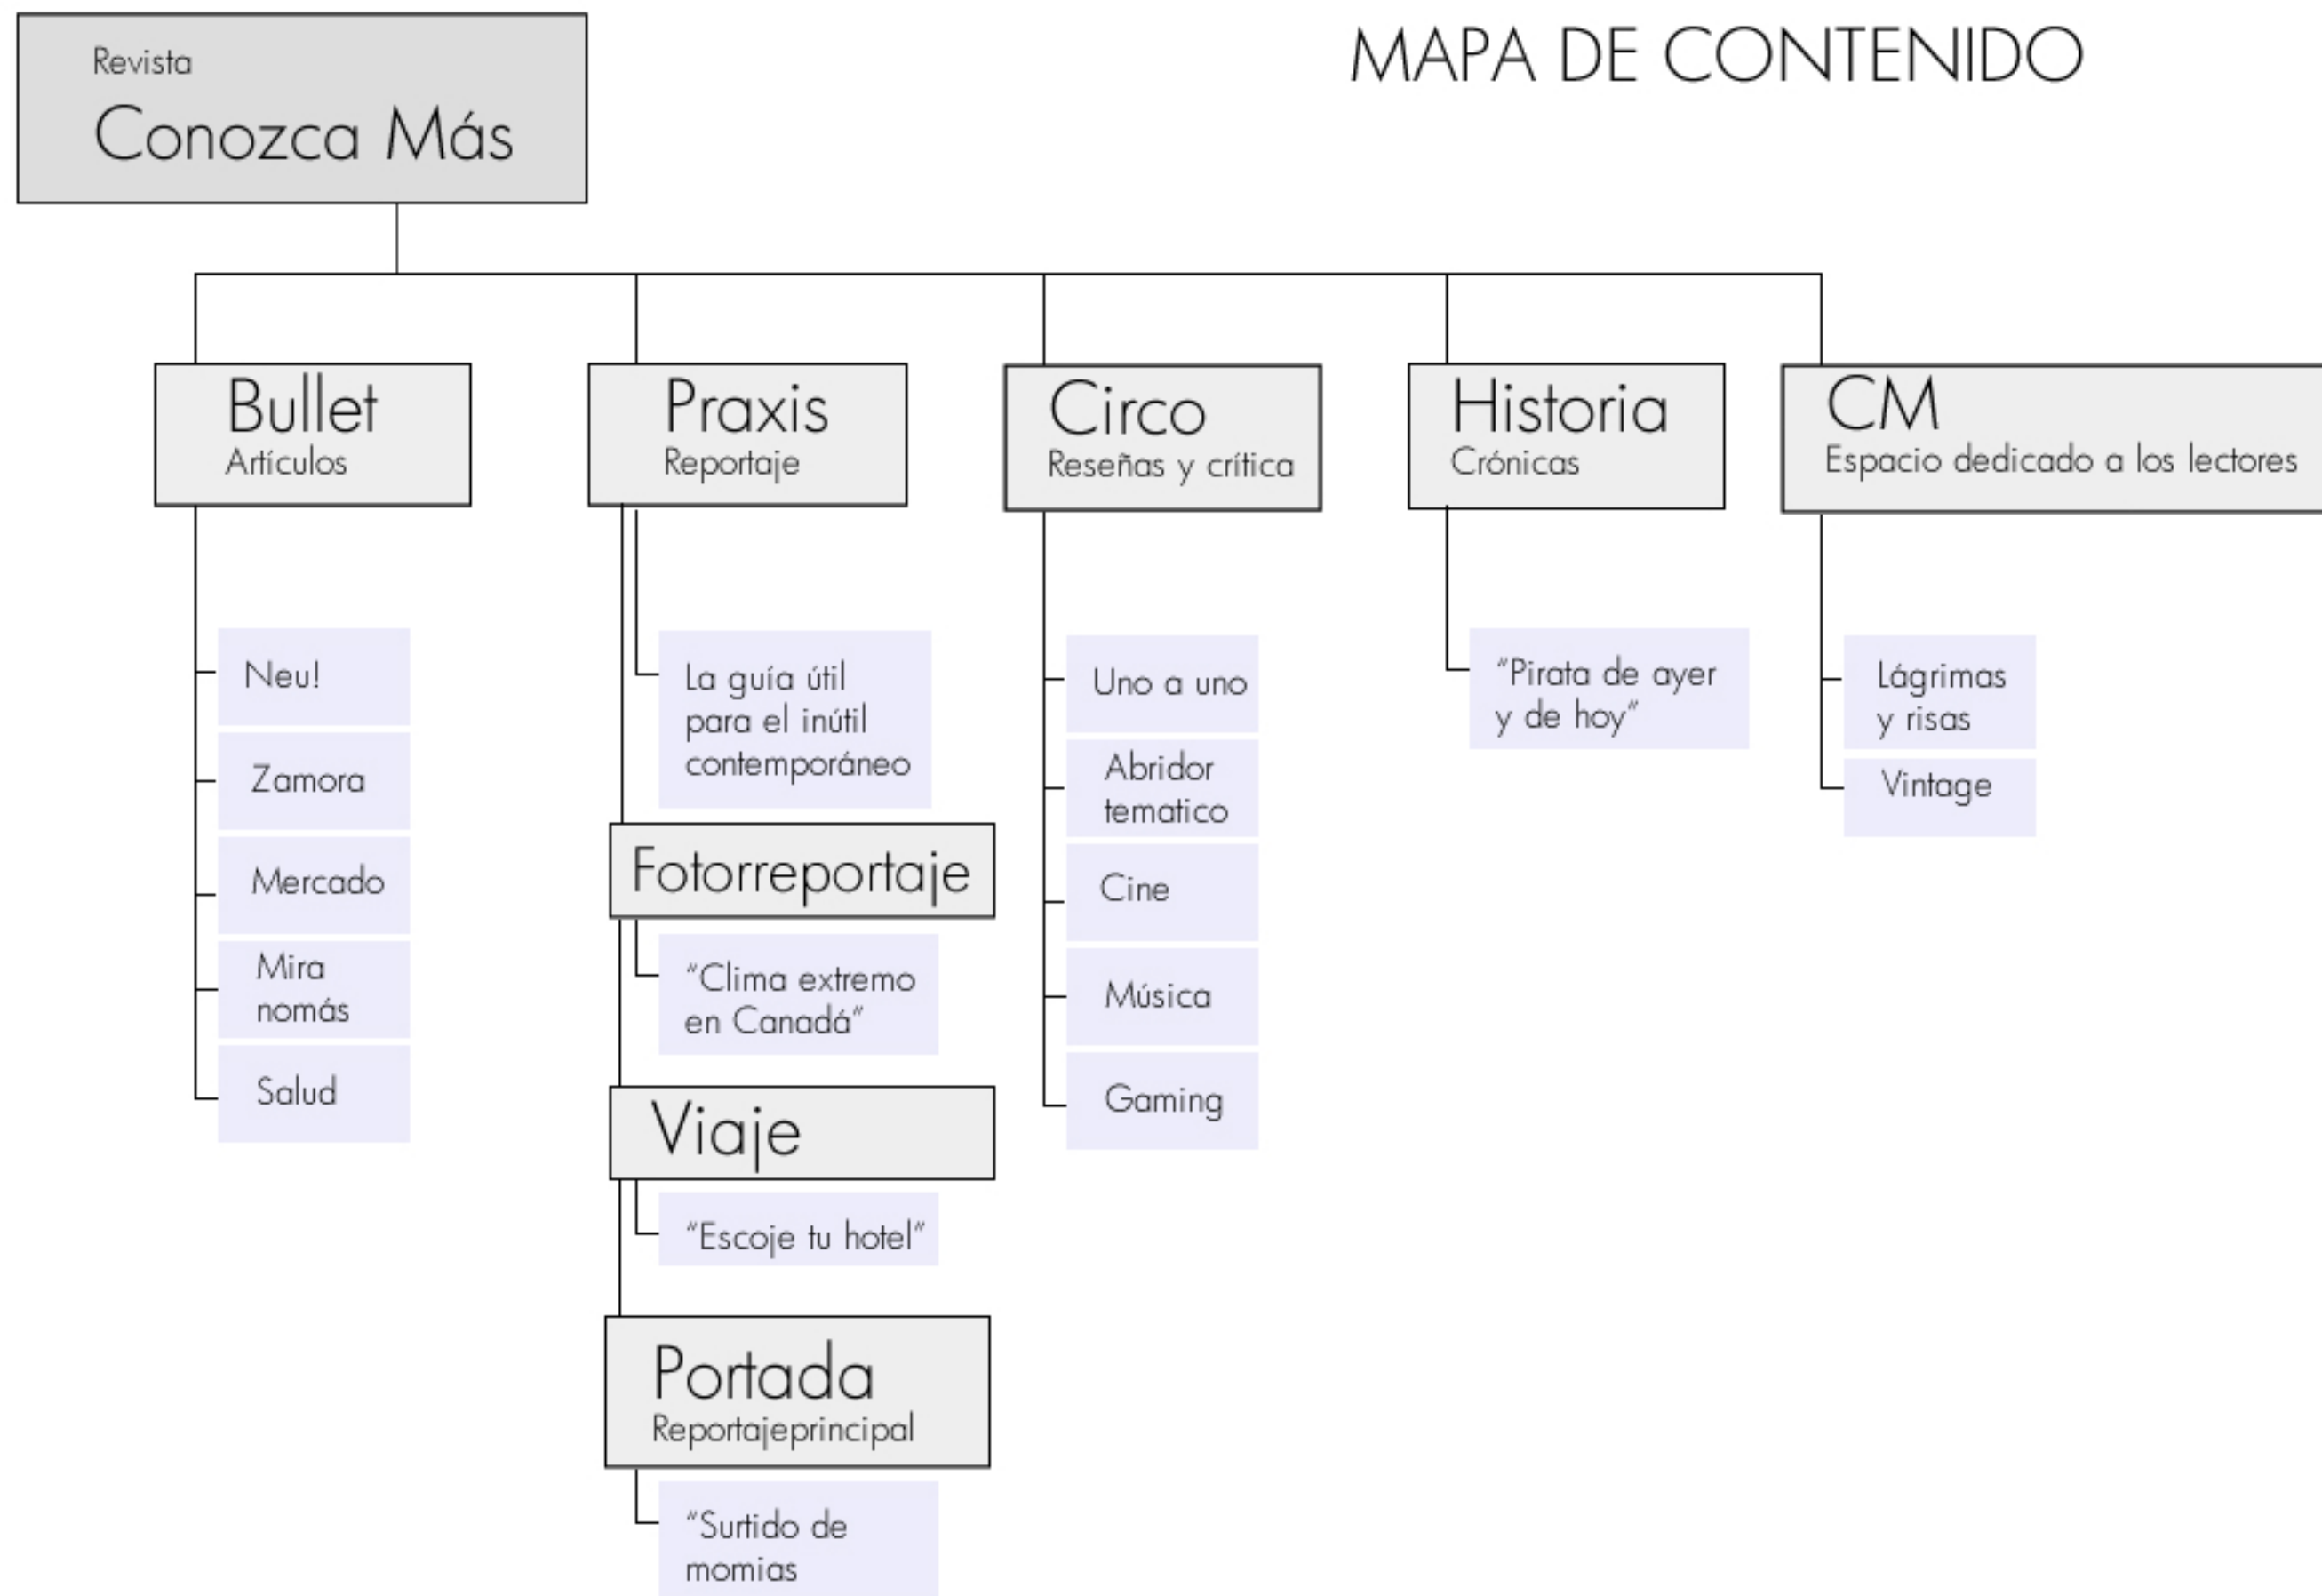

WIREFRAMES

propuestas de un contenido
en distintos soportes
(Responsive design)

Idar González

LC2

2012

MAPA DE CONTENIDO

MAPA DE NAVEGACIÓN

Noticia X
Ejemplo en Wireframes

480x320 px

480x320 px

1024x768 px

1024x768 px

1366x768 px

1366x768 px