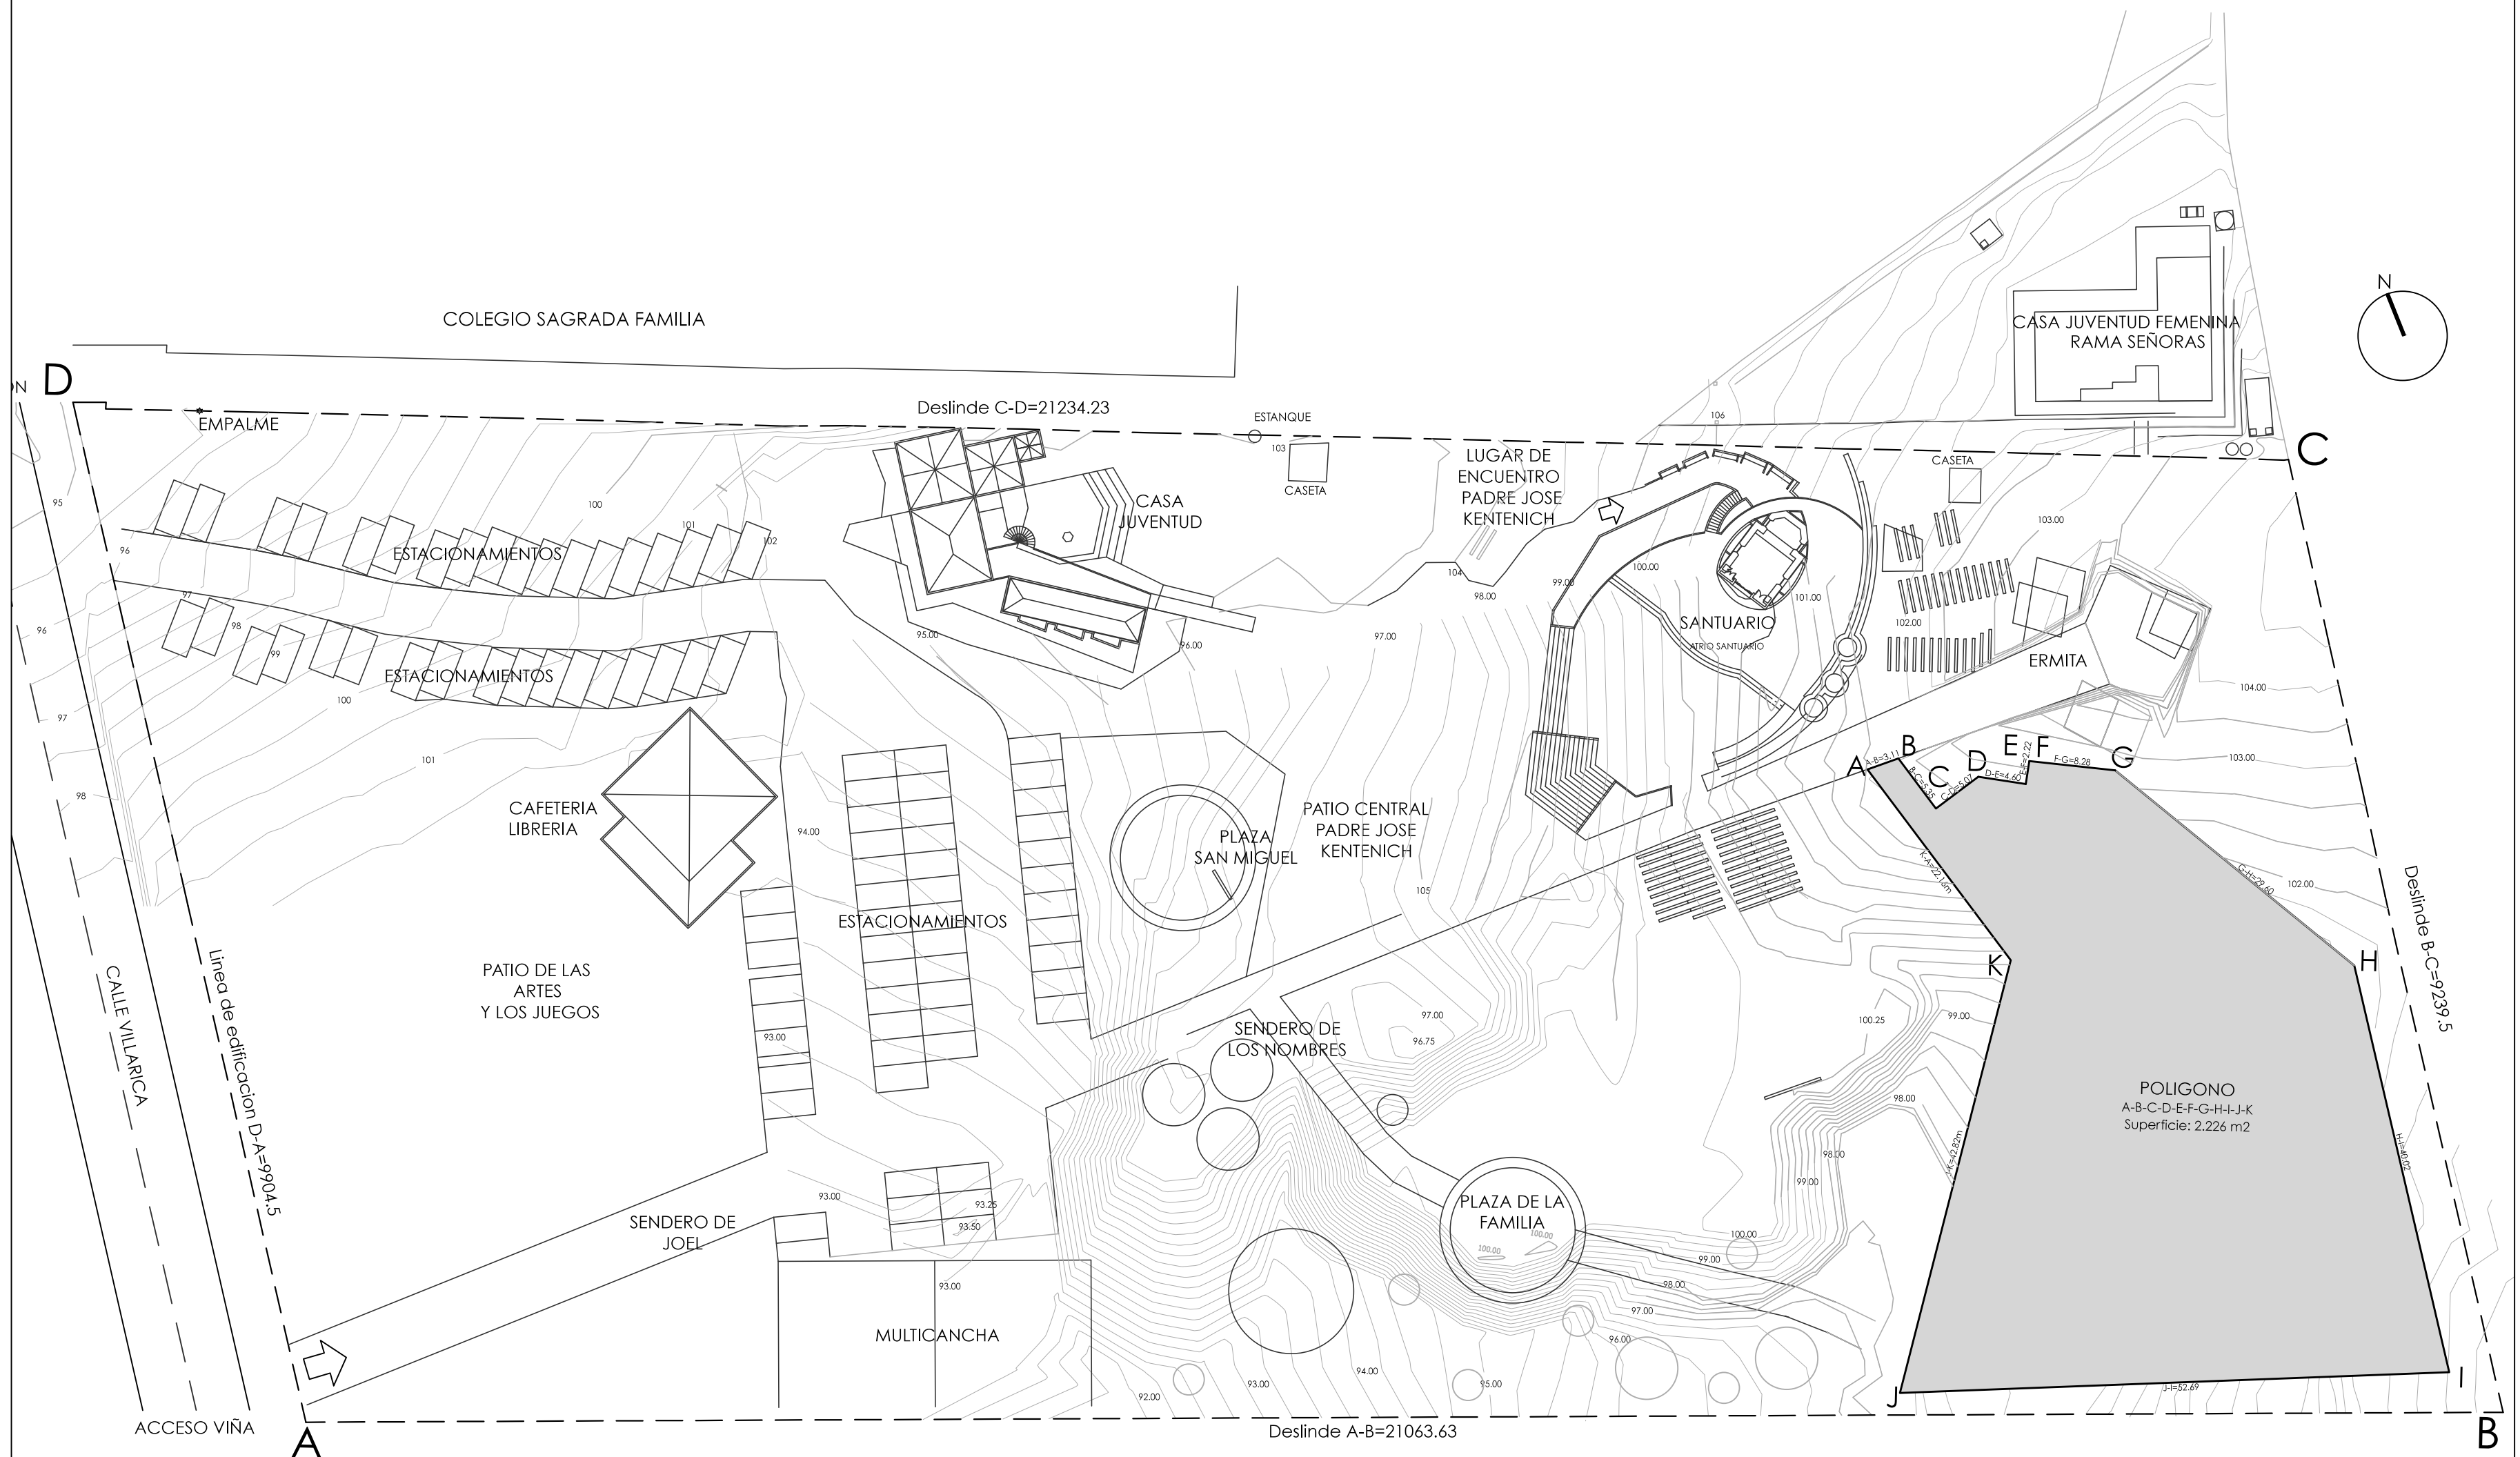

PLANO DE EMPLAZAMIENTO

Escala: 1/500

PLANO DE UBICACION

Escala: 1/4000

L00

EMPLAZAMIENTO/UBICACION

PROYECTO SANTUARIO SCHOENSTATT LOS PINOS / Calle Villarica, Los Pinos de Reñaca, parcelas 5 y 6, Viña del Mar.
TALLER DE ARQUITECTURA 9ª ETAPA

Elizabeth Cárcamo González

Fecha de entrega: Lunes 20 de mayo, 2013.

PROFESORES

David Jolly
David Luza

PROFESORES AYUDANTES

Valentina Requesens
Álvaro Mercado

Escala: Especificada