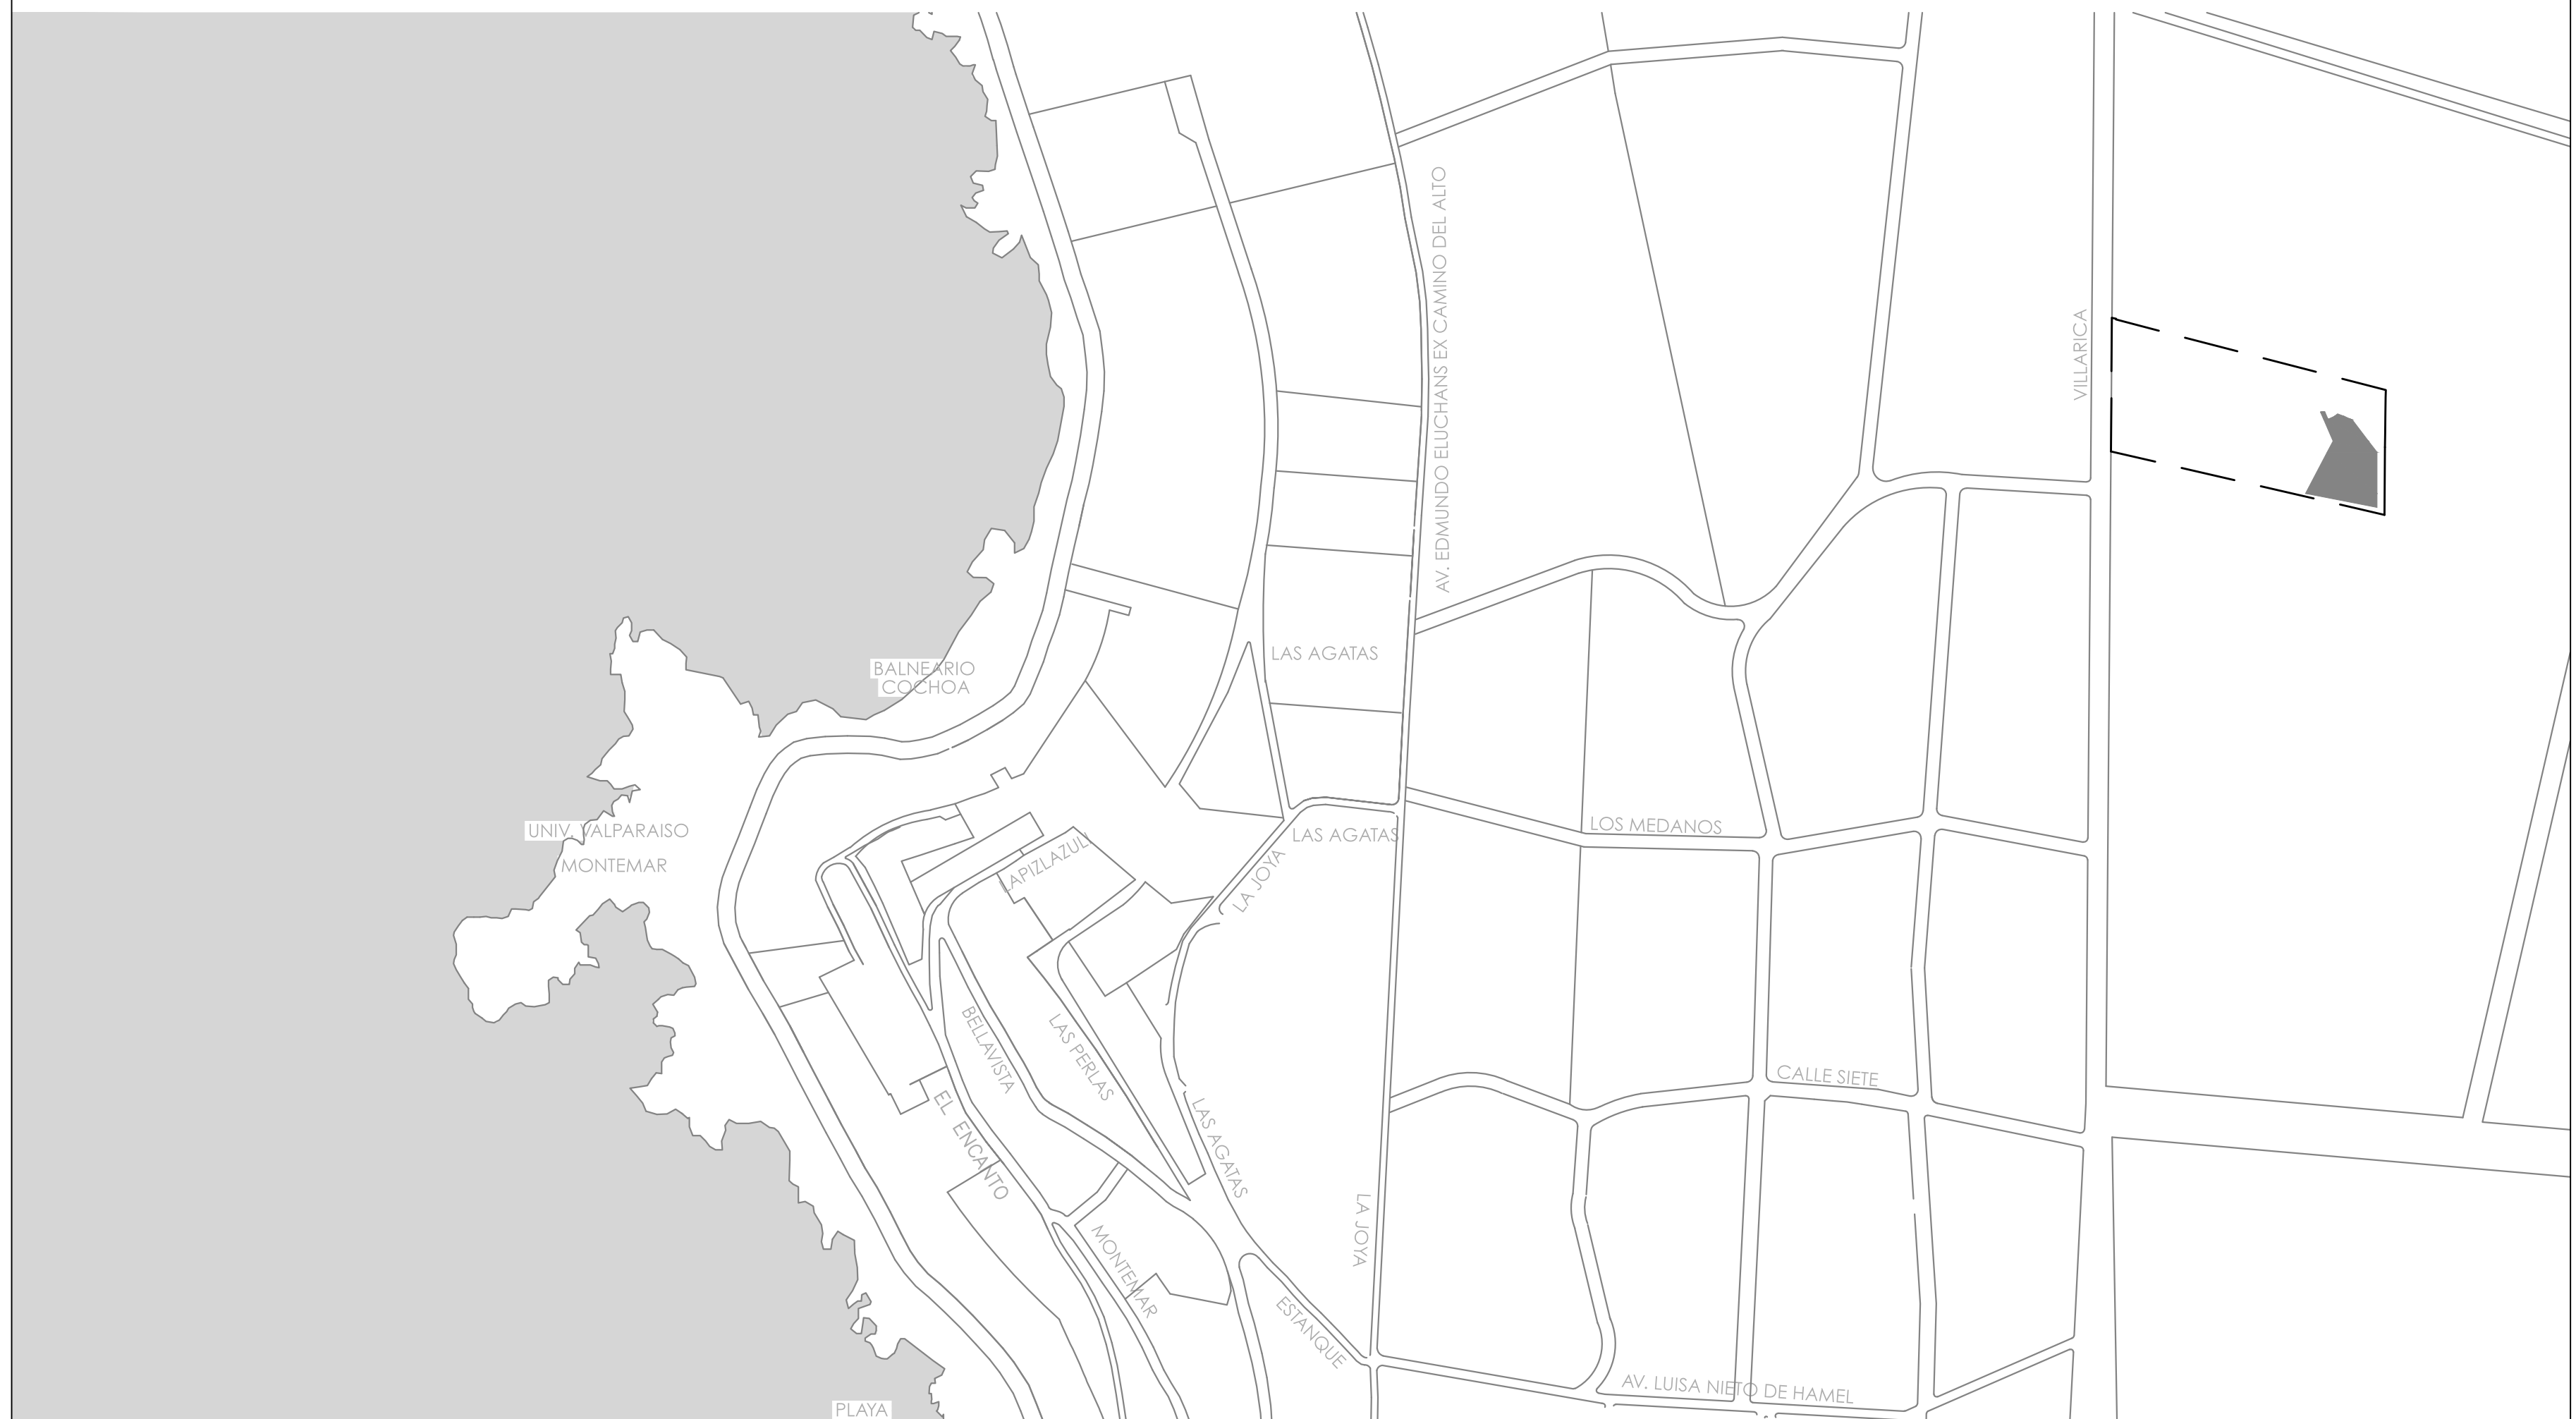

PLANO DE EMPLAZAMIENTO

Escala: 1/500

PLANO DE UBICACION

Escala: 1/4000

L00

EMPLAZAMIENTO/UBICACION

PROYECTO SANTUARIO SCHOENSTATT LOS PINOS / Calle Villarica, Los Pinos de Reñaca, parcelas 5 y 6, Viña del Mar.
TALLER DE ARQUITECTURA 9ª ETAPA