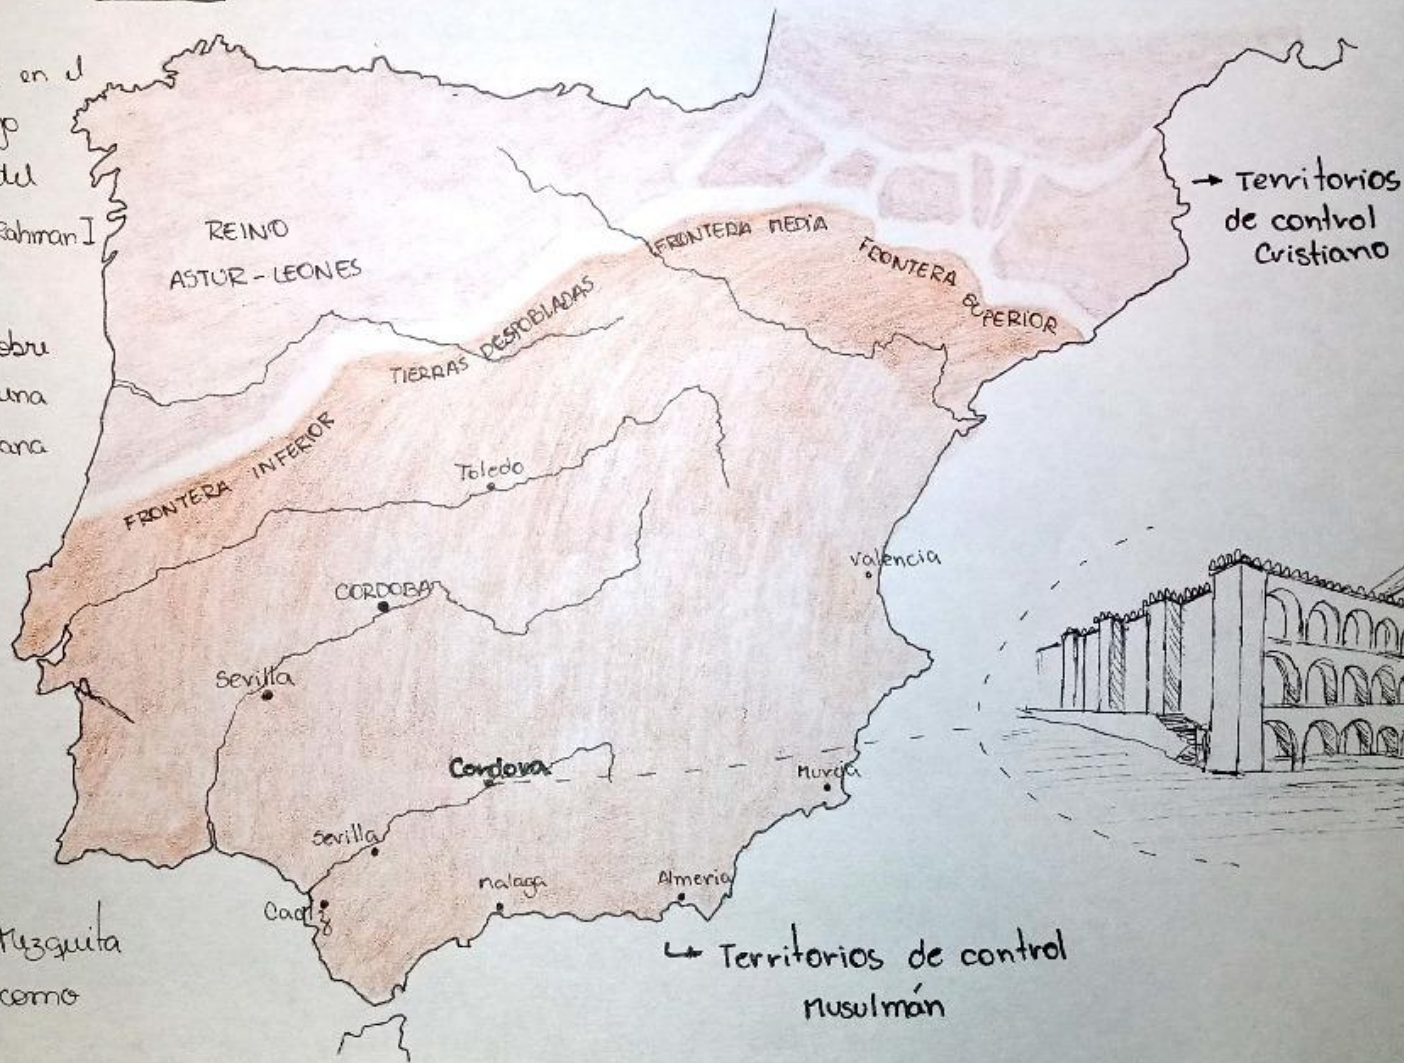

INICIOS DEL MEDIOEVO

◦ Abarca desde el siglo V hasta el siglo XV

◦ Comienza con la caída del Imperio Romano de Occidente

- Imperio Romano de Occidente s. IV
- Imperio de Justiniano
- Imperio Romano de Oriente

MEZQUITA DE CORDOBA

◦ Construida en el siglo VIII bajo el mandato del Emir Abd al-Rahman I

◦ Levantada sobre los restos de una Iglesia cristiana visigoda

◦ En 1236 la Mezquita se consagró como Catedral

SANTA SOFIA

◦ Fue construida durante el mandato de Justiniano entre los años 532 y 537

◦ Es una de las obras maestras del arte bizantino

◦ Ha estado bajo el dominio de diferentes imperios.

Mar de Mármara

◦ Ha sido un lugar de culto para cristianos ortodoxos, católicos y musulmanes