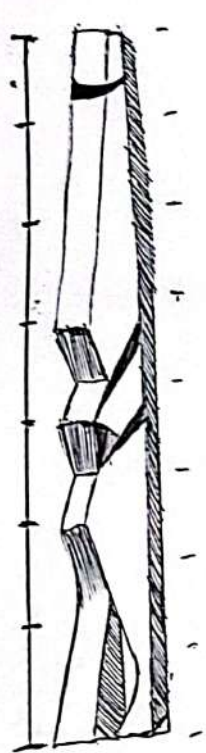

7
Cabezas
de alto.

161cm
Aprox

23cm aprox de
alto de cabeza en
promedio

16cm
Approx.

na cueva del río Ibañez - "caudal suspendido." ²⁰⁻⁰⁹⁻²²
(2013).