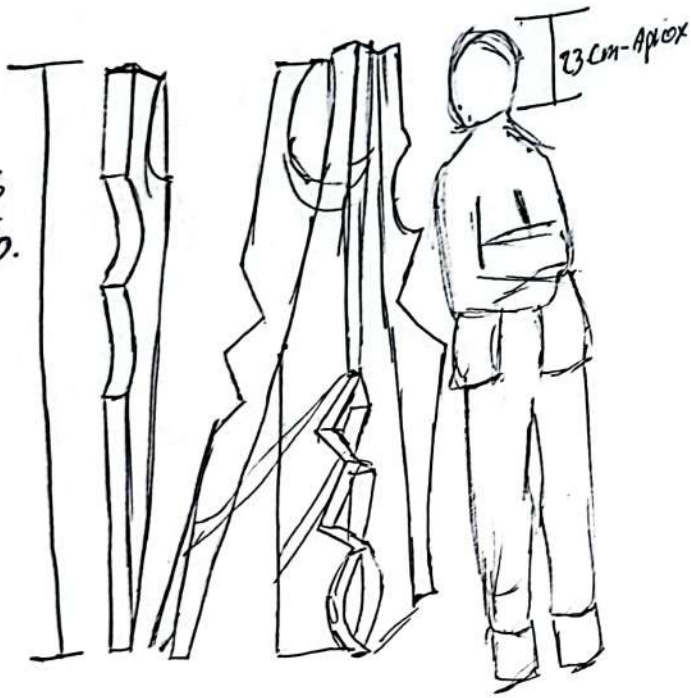

7
Cabezas
de alto.

161cm
Aprox

23cm aprox de
alto de cabeza en
promedio

16cm
Approx.

na cueva del río Ibañez - "caudal suspendido." ²⁰⁻⁰⁹⁻²²
(2013).