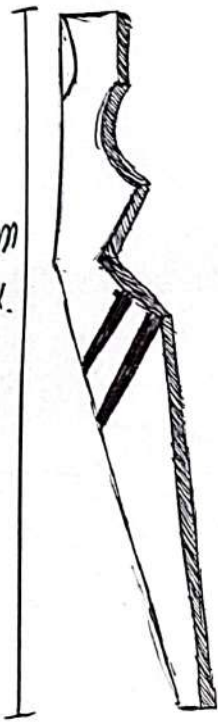

7
Cabezas
de alto.

161cm
Aprox

23cm aprox de
alto de cabeza en
promedio

16cm
Approx.

na cueva del río Ibañez - "caudal suspendido." ²⁰⁻⁰⁹⁻²²
(2013).