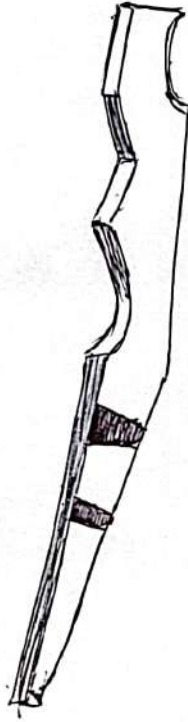

7
Cabezas
de alto.

161cm
Aprox

23cm aprox de
alto de cabeza en
promedio

16cm
Approx.

na cueva del río Ibañez - "caudal suspendido." ²⁰⁻⁰⁹⁻²²
(2013).