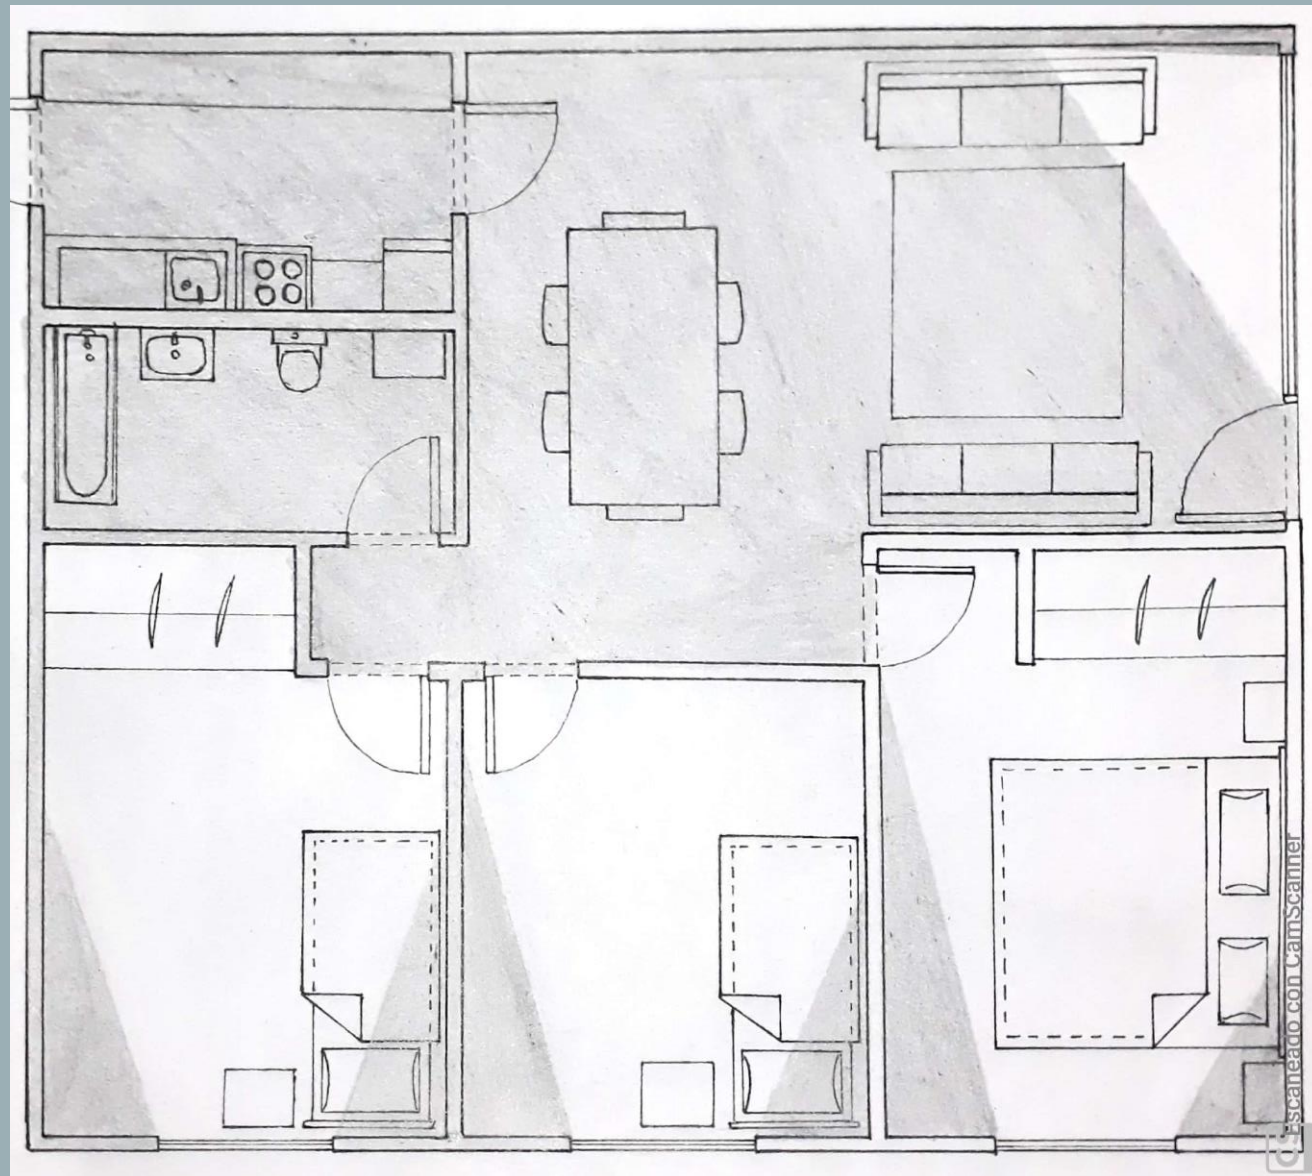

PLANIMETRÍA RESIDENCIA

Planta Casa
Cotas en metros
Escala 1:50
Norte ↙

Escaneado con CamScanner

PROYECCIÓN DE LUMINOSIDAD DESDE UN PLANO

Luminosidad Promedio

09:00 – 12:00

Mayor Luminosidad

16:00 – 19:00

PROYECCIÓN DESDE UN PLANO

El espacio se limita en su borde, generando intimidad, la profundidad permite el resguardo en una sola dirección, la afluencia del sol se interrumpe hacia el interior.

La extensión que acoge la intimidad de lo domestico en su exterior, donde el afuera se vuelve un interior para cierto interactuar que permite la disposición de la estructura.