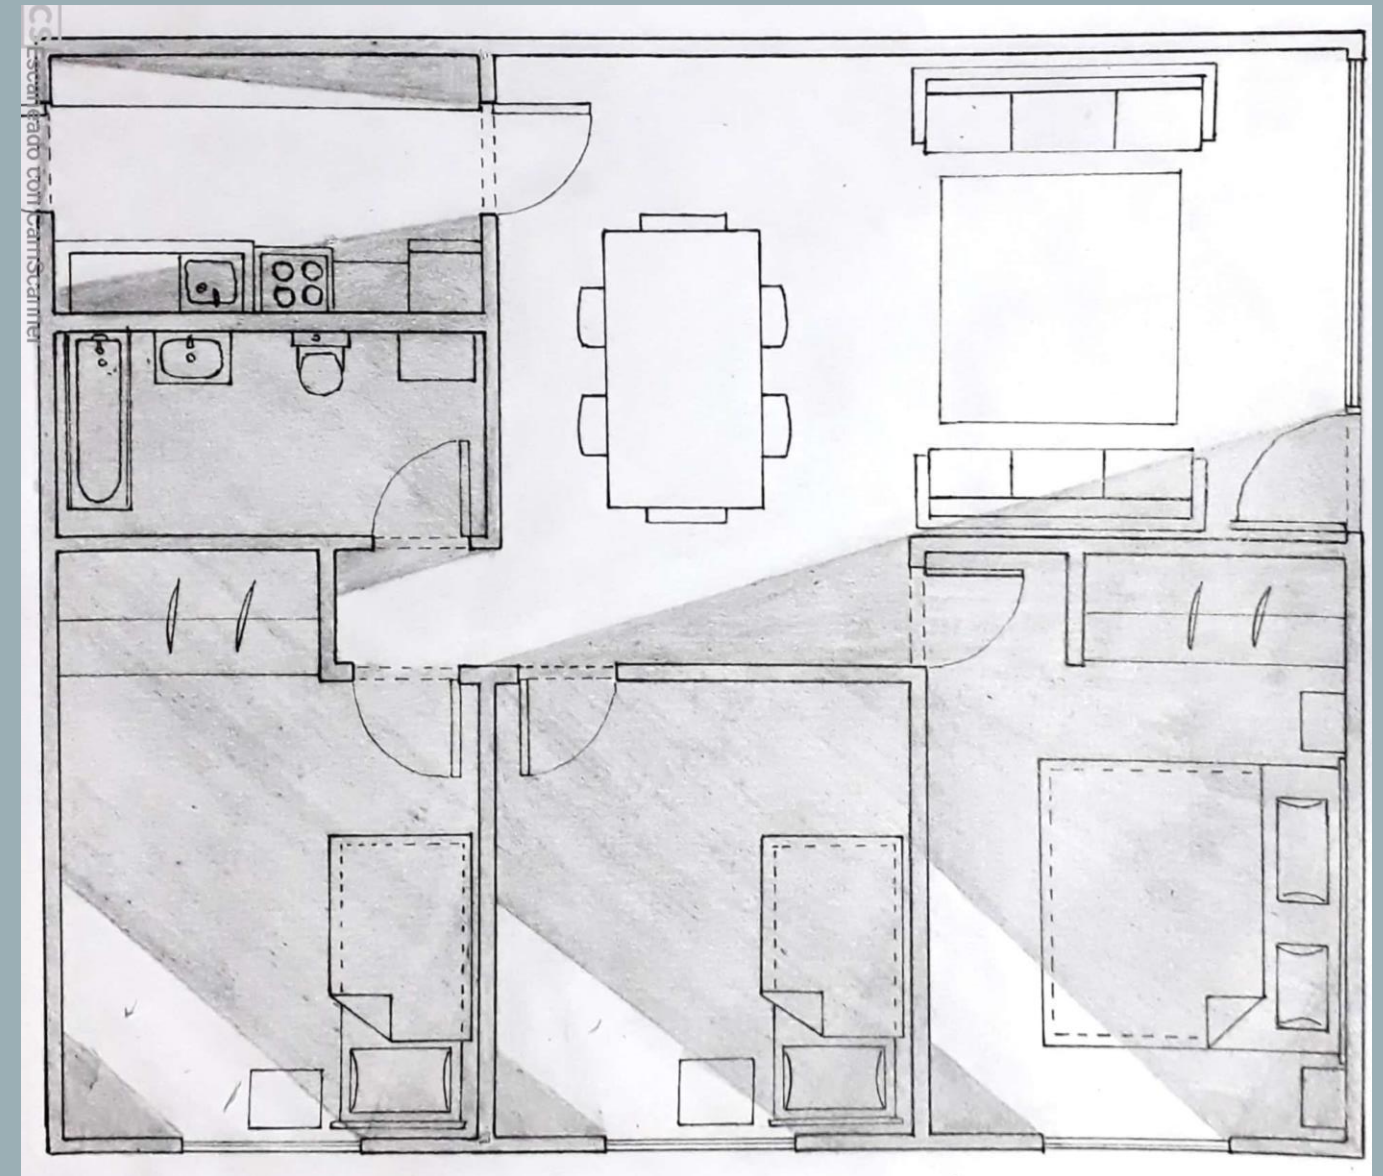

PLANIMETRÍA RESIDENCIA

Planta Casa
Cotas en metros
Escala 1:50
Norte ↙

Escaneado con CamScanner

PROYECCIÓN DE LUMINOSIDAD DESDE UN PLANO

Luminosidad Promedio

09:00 – 12:00

Mayor Luminosidad

16:00 – 19:00

PROYECCIÓN DESDE UN PLANO

El espacio se limita en su borde, generando intimidad, la profundidad permite el resguardo en una sola dirección, la afluencia del sol se interrumpe hacia el interior.

La extensión que acoge la intimidad de lo domestico en su exterior, donde el afuera se vuelve un interior para cierto interactuar que permite la disposición de la estructura.