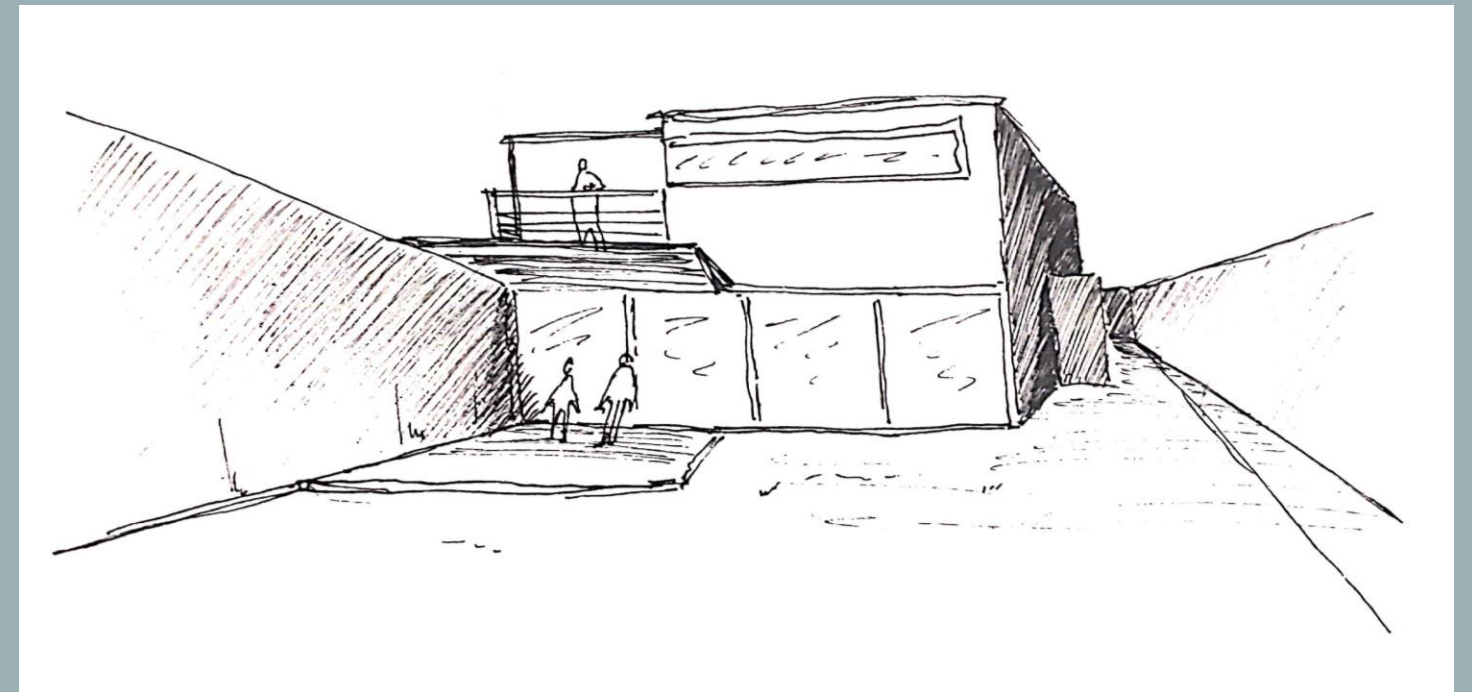

PLANIMETRÍA RESIDENCIA

Planta Casa
Cotas en metros
Escala 1:50
Norte ↙

Escaneado con CamScanner

PROYECCIÓN DE LUMINOSIDAD DESDE UN PLANO

Luminosidad Promedio

09:00 – 12:00

Mayor Luminosidad

16:00 – 19:00

PROYECCIÓN DESDE UN PLANO

El espacio se limita en su borde, generando intimidad, la profundidad permite el resguardo en una sola dirección, la afluencia del sol se interrumpe hacia el interior.

La extensión que acoge la intimidad de lo domestico en su exterior, donde el afuera se vuelve un interior para cierto interactuar que permite la disposición de la estructura.