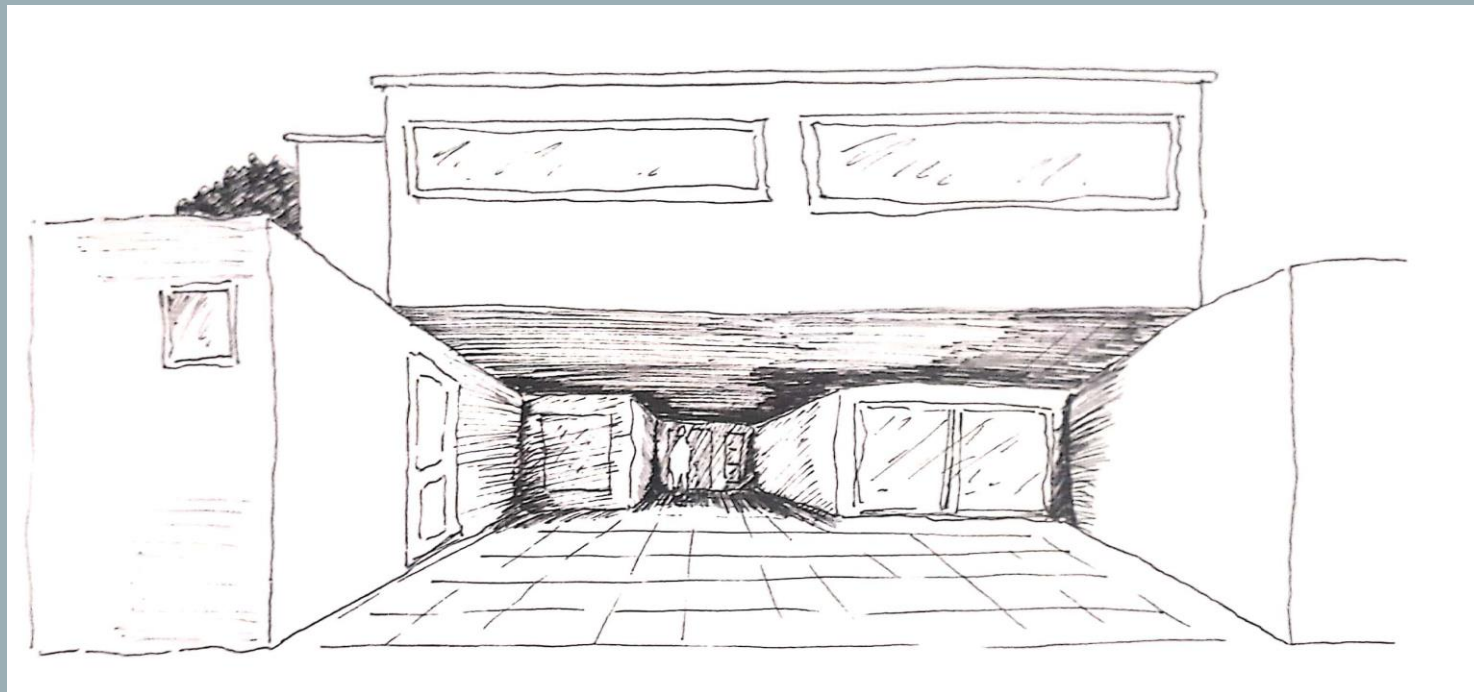

PLANIMETRÍA RESIDENCIA

Planta Casa
Cotas en metros
Escala 1:50
Norte ↙

Escaneado con CamScanner

PROYECCIÓN DE LUMINOSIDAD DESDE UN PLANO

Luminosidad Promedio

09:00 – 12:00

Mayor Luminosidad

16:00 – 19:00

PROYECCIÓN DESDE UN PLANO

El espacio se limita en su borde, generando intimidad, la profundidad permite el resguardo en una sola dirección, la afluencia del sol se interrumpe hacia el interior.

La extensión que acoge la intimidad de lo domestico en su exterior, donde el afuera se vuelve un interior para cierto interactuar que permite la disposición de la estructura.