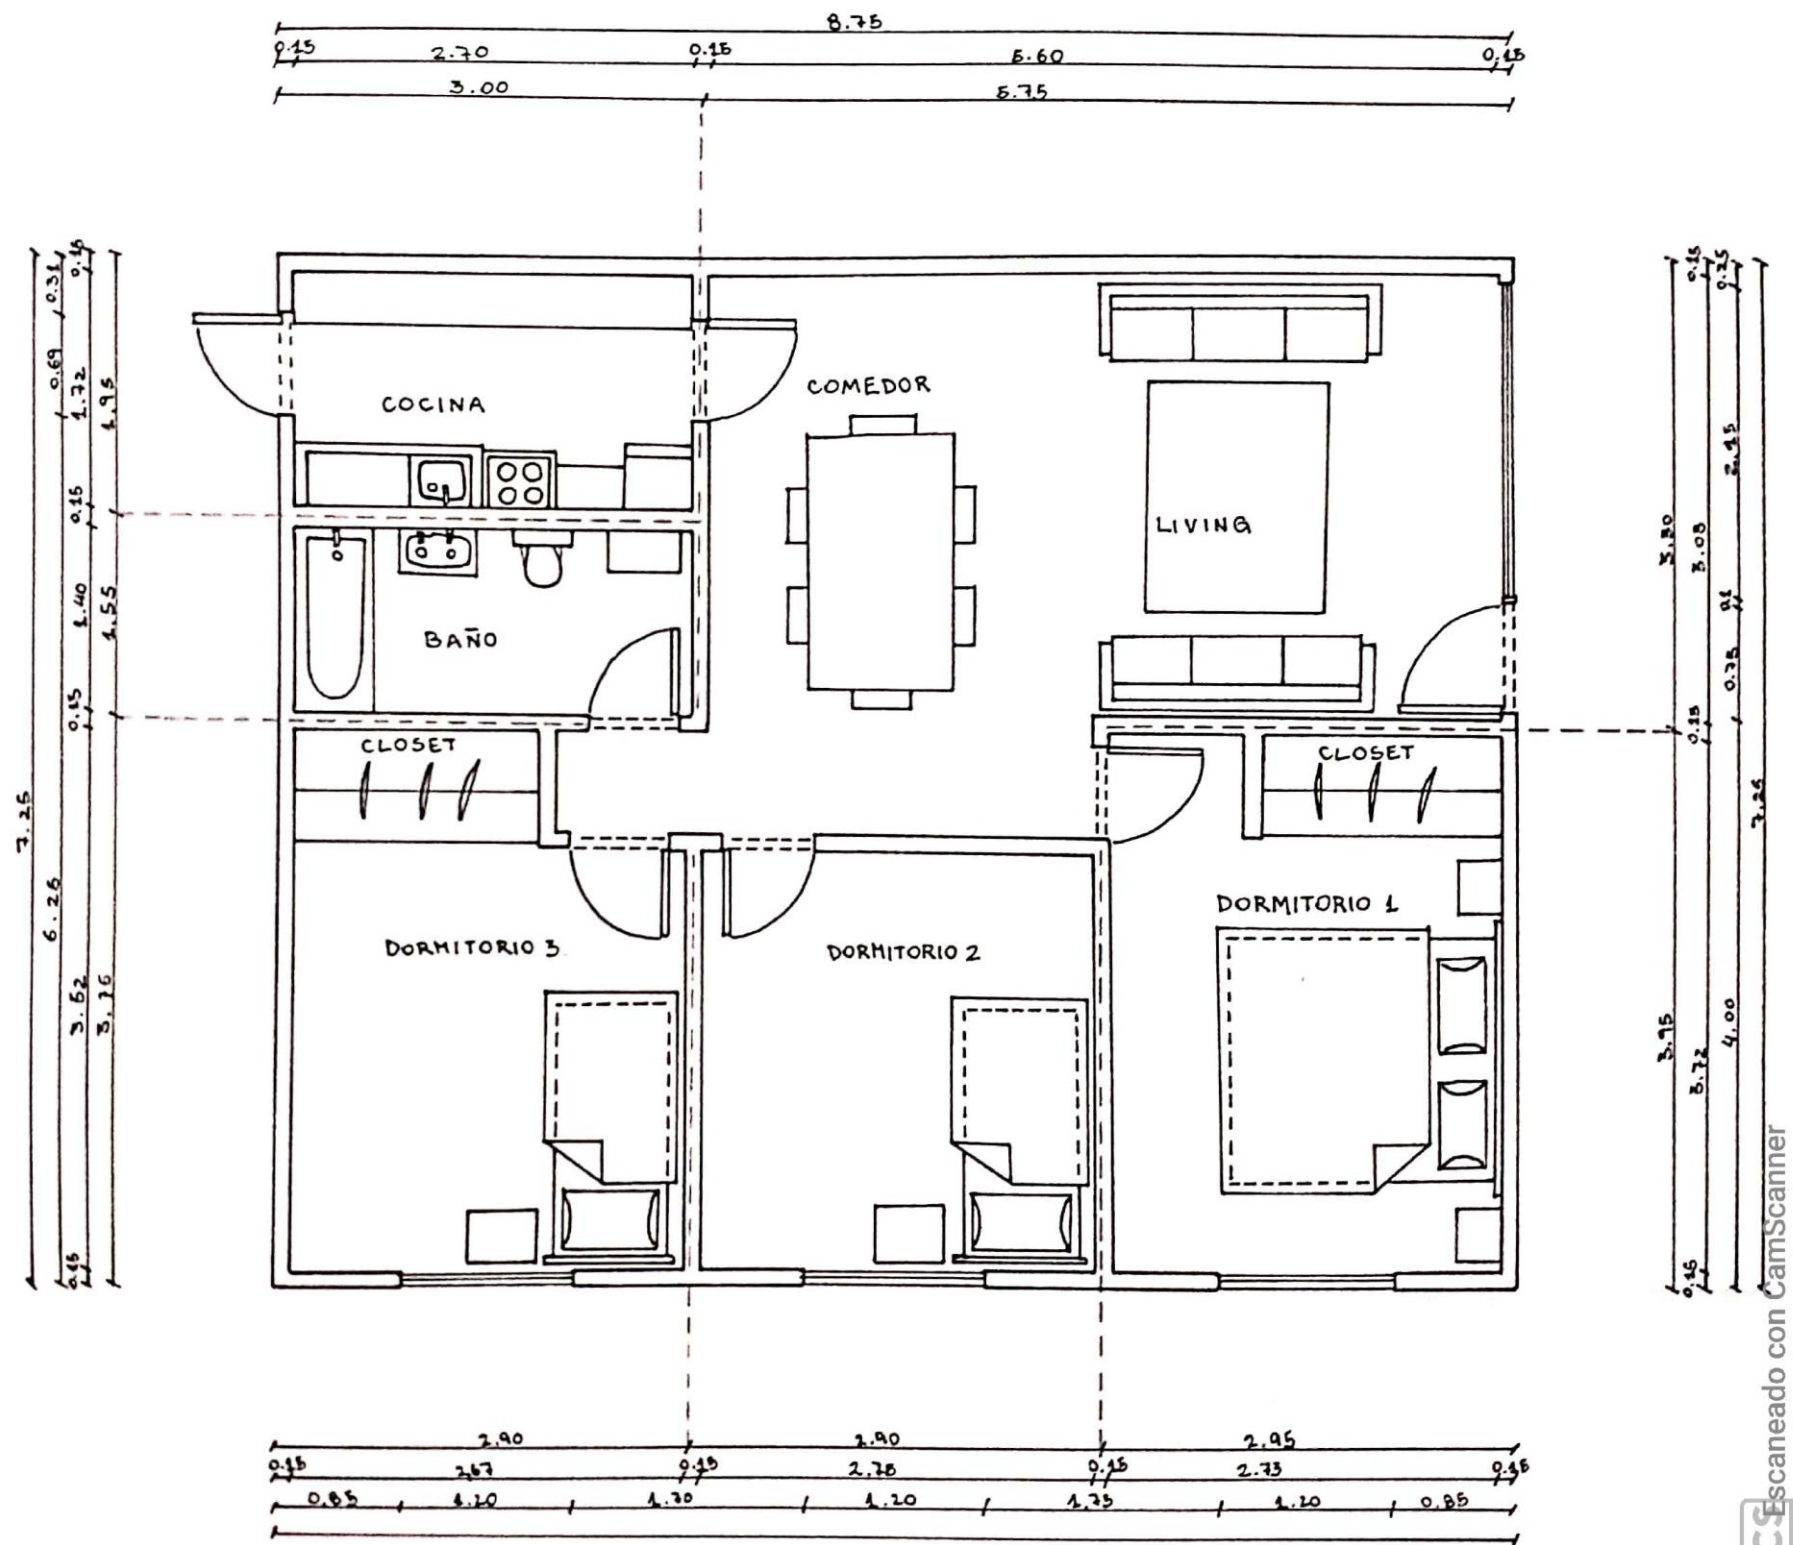

PLANIMETRÍA RESIDENCIA

Planta Casa
Cotas en metros
Escala 1:50
Norte ↙

Escaneado con CamScanner

PROYECCIÓN DE LUMINOSIDAD DESDE UN PLANO

Luminosidad Promedio

09:00 – 12:00

Mayor Luminosidad

16:00 – 19:00

PROYECCIÓN DESDE UN PLANO

El espacio se limita en su borde, generando intimidad, la profundidad permite el resguardo en una sola dirección, la afluencia del sol se interrumpe hacia el interior.

La extensión que acoge la intimidad de lo domestico en su exterior, donde el afuera se vuelve un interior para cierto interactuar que permite la disposición de la estructura.