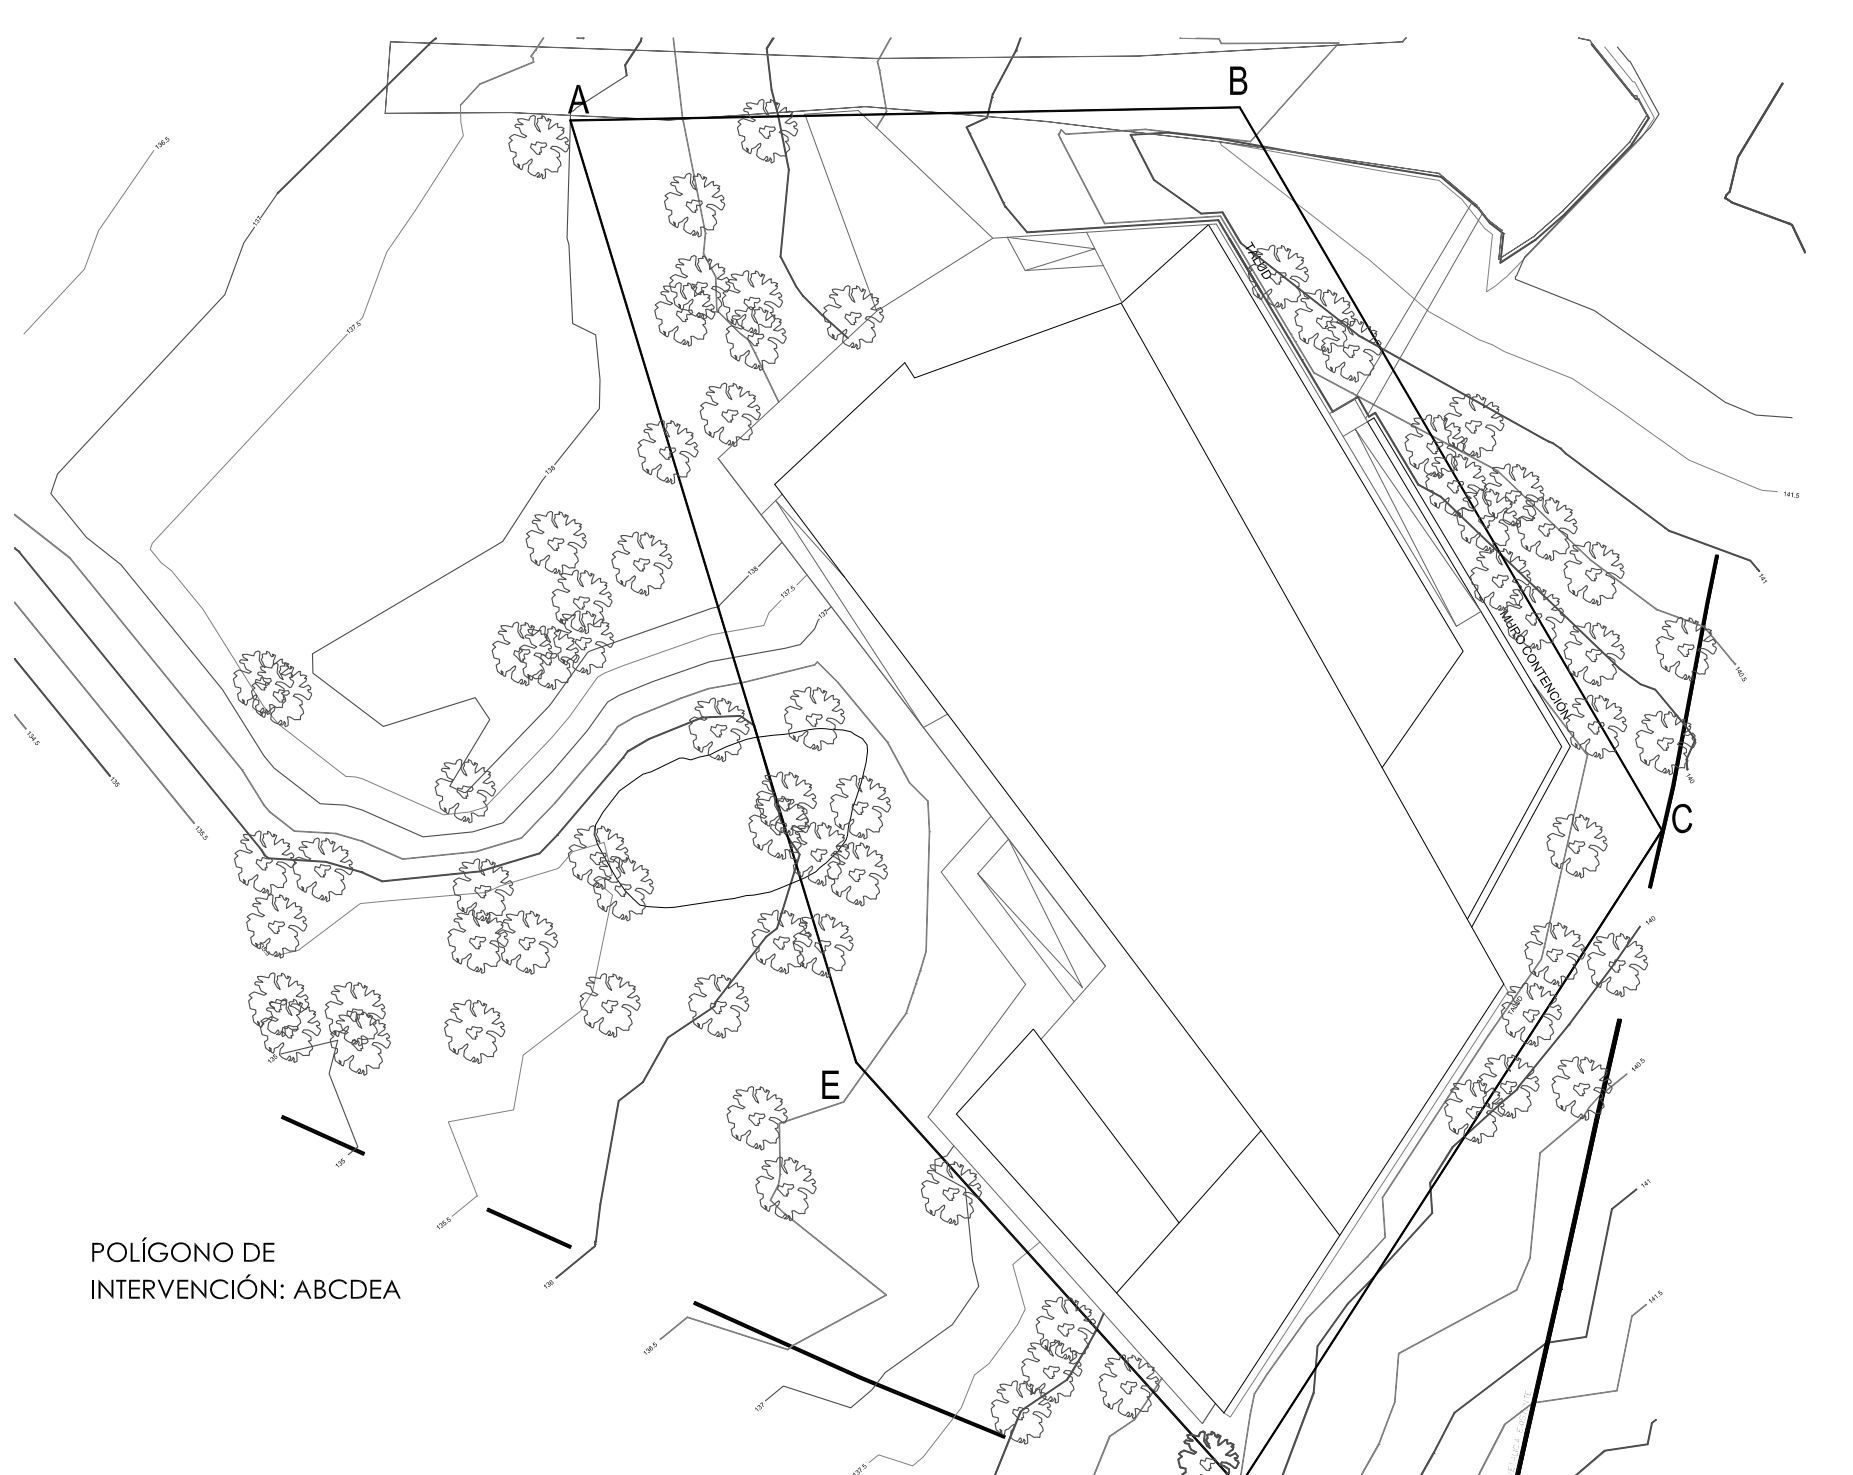

Planta Emplazamiento  
Escala 1/300

Modificación del Terreno  
Escala 1/500

POLIGONO DE INTERVENCIÓN: ABCDEA

Polígono de Intervención  
Escala 1/400

**PROYECTO:** SALA TEMPLO PARA LA COMUNIDAD SCHOENSTATT LOS PINOS

**CONTENIDO:** EMPLAZAMIENTO

**UBICACIÓN:** SECTOR LOS PINOS, REÑACA

**COMUNA:** VIÑA DEL MAR

**NOMBRE:** JAVIERA FERNÁNDEZ ALLENDES

ESCALA: indicadas  
LAMINA 27

**2**