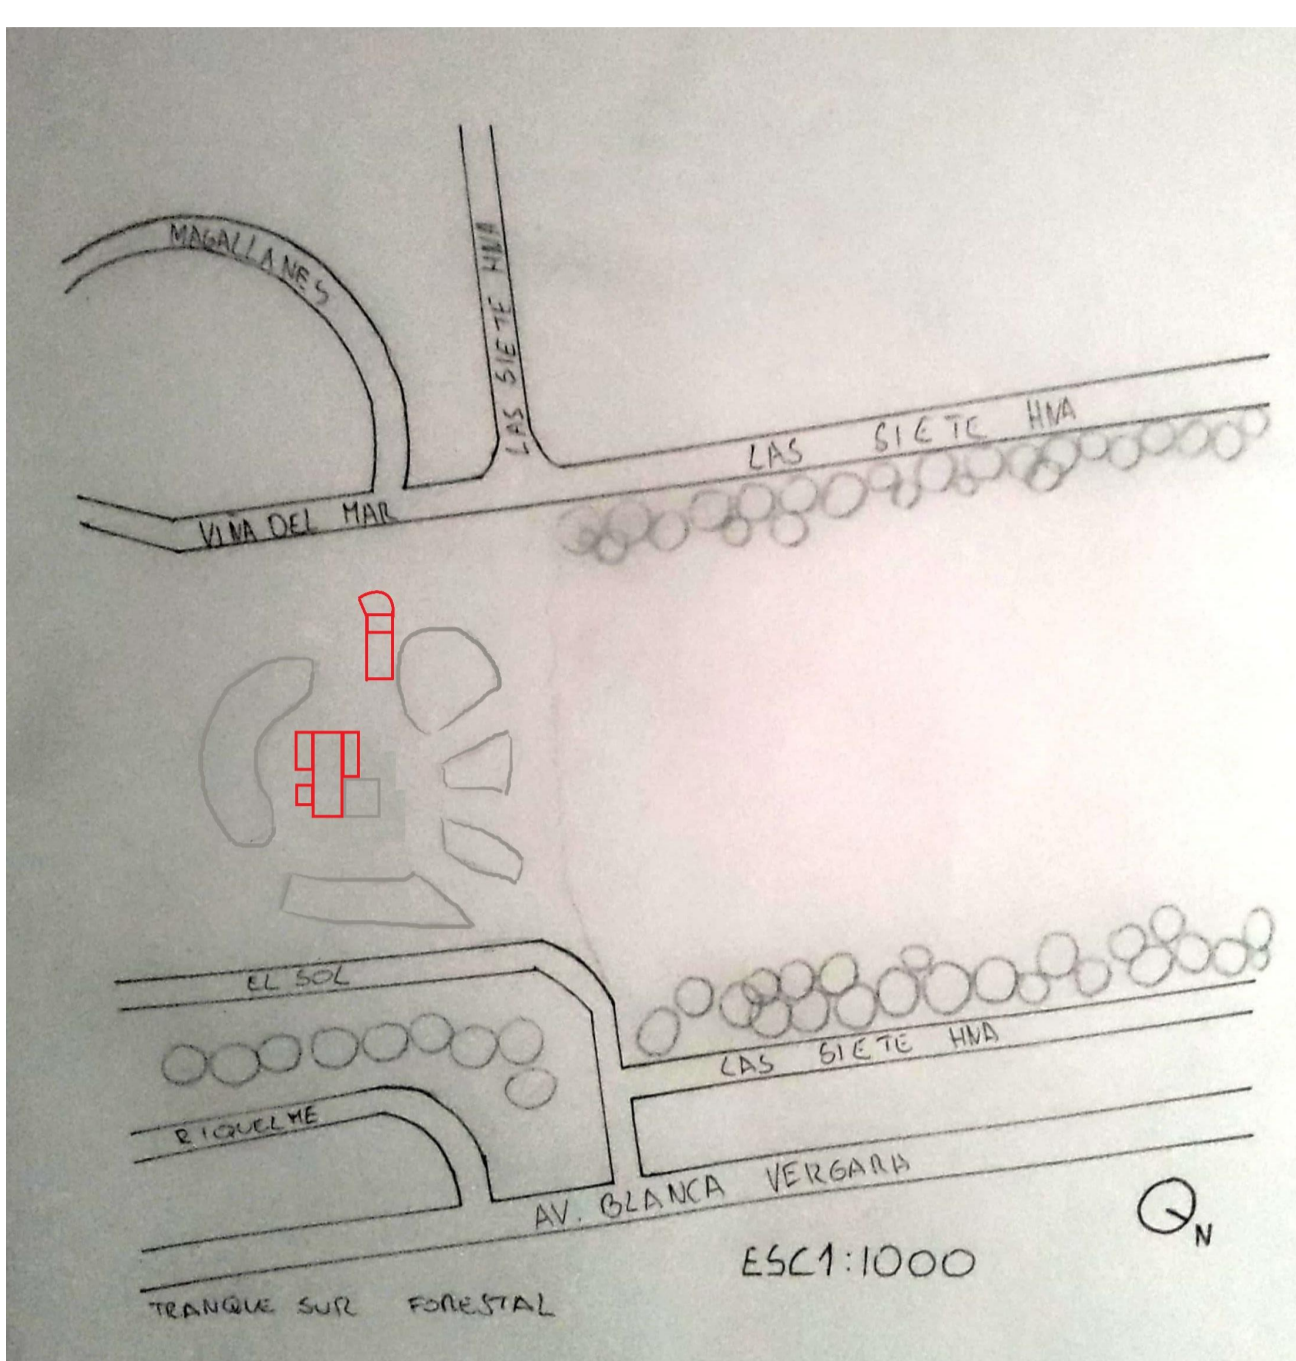

Jardin Social

Nombre del acto: Luz Bifurcada

Nombre del zócalo: Unión leve del Vinculo

Nombre de la forma: Vinculo Extendido

El zócalo como área externa, al principio fue hecha inconscientemente al querer limitar el exterior. Ahora eso lo adicioné a la zona de la entrada construyendo así el zócalo solo del jardín

Ubicación

En los cambios de la maqueta son que ,agregué ventanas dentro del aula.

Croquis de obra habitada Declaracion de croquis = 4