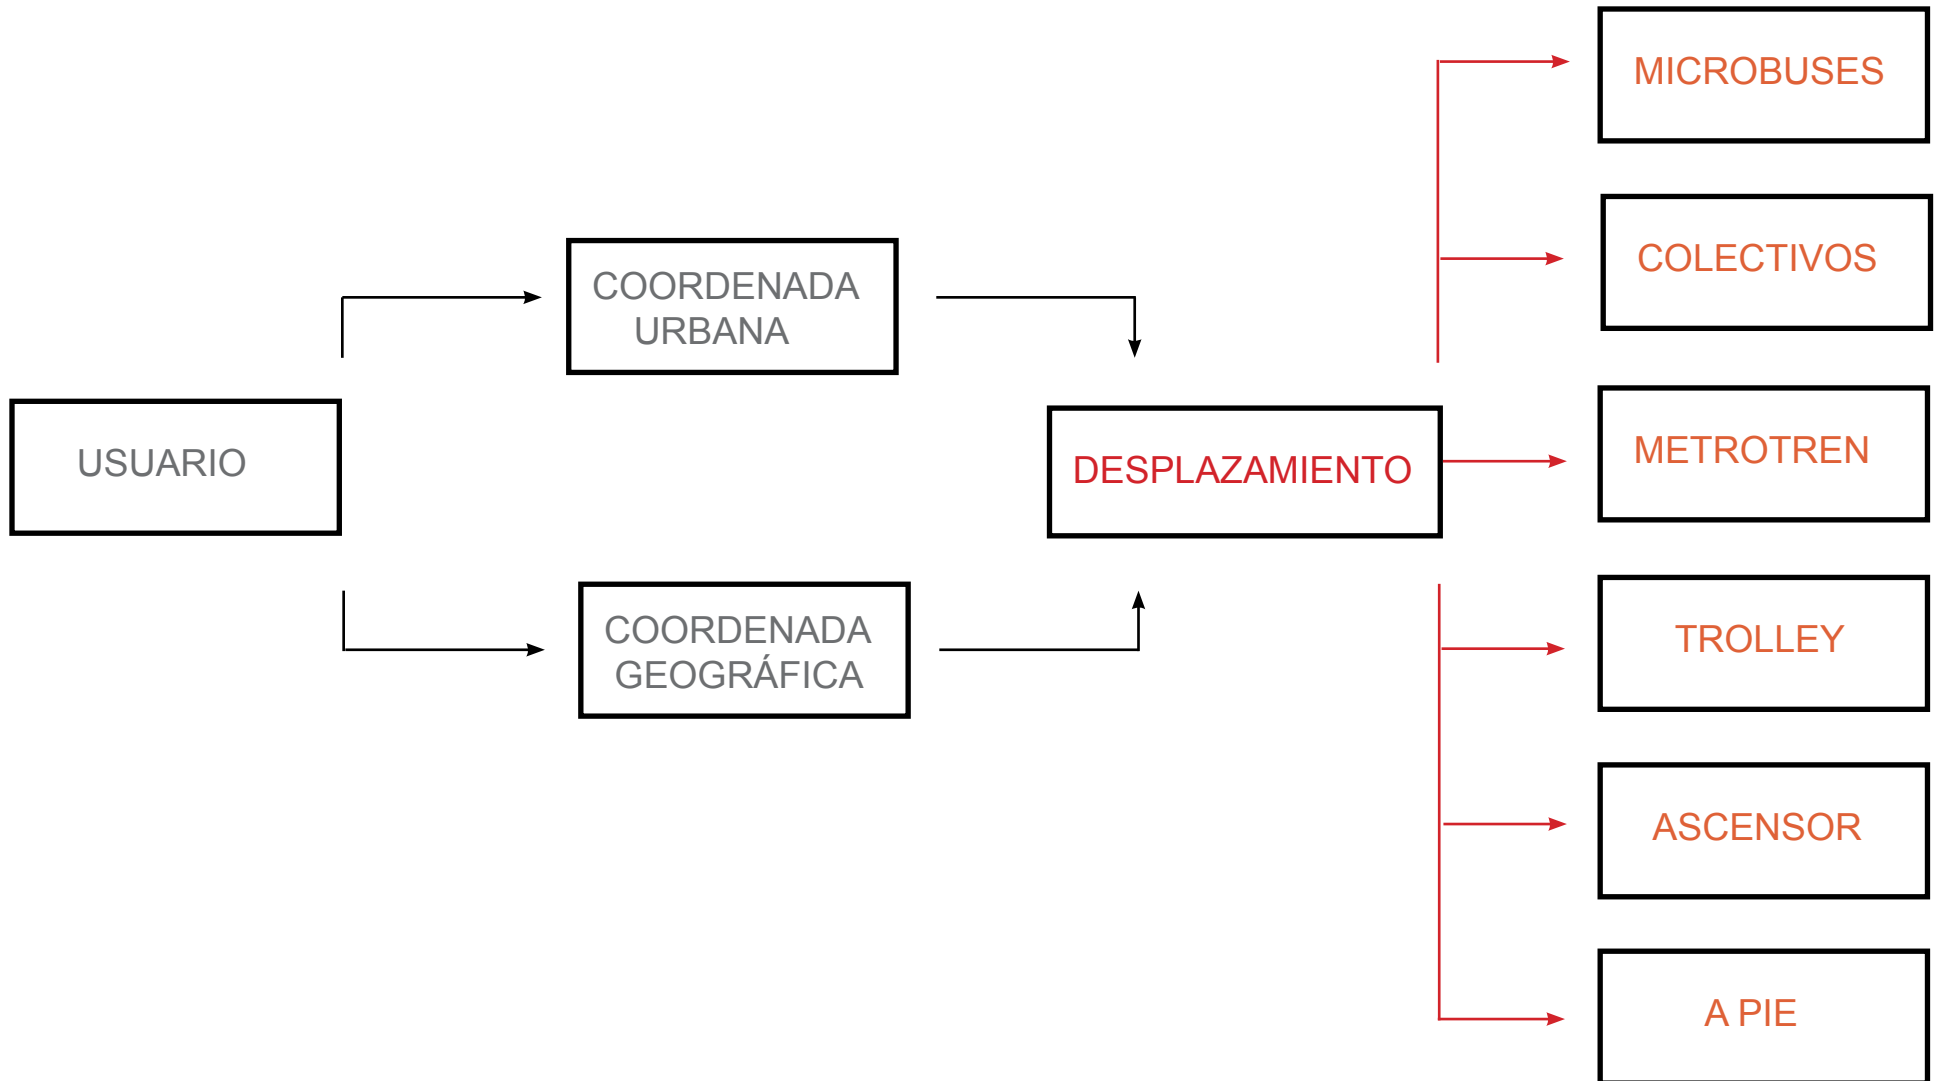

QUIÉN ES EL USUARIO? Personas chilenas que visitan Valparaíso

QUÉ SE VA A HACER? Sistema de ubicación geográfico y urbano para el usuario

CÓMO SE VA A HACER? Por medio de una solicitud a través de mensaje SMS o GPS

INFORMACIÓN ENTREGADA como respuesta al usuario

COORDENADA URBANA del recorrido

OPCIÓN 1

OPCIÓN 2

OPCIÓN 3

· ruta de desplazamiento

· distancia en metros

· puntos de referencia:

· plazas

· museos

· iglesias

· servicios públicos

· servicios

gubernamentales

COORDENADA GEOGRÁFICA del recorrido, pendientes del corte transversal de Valparaíso