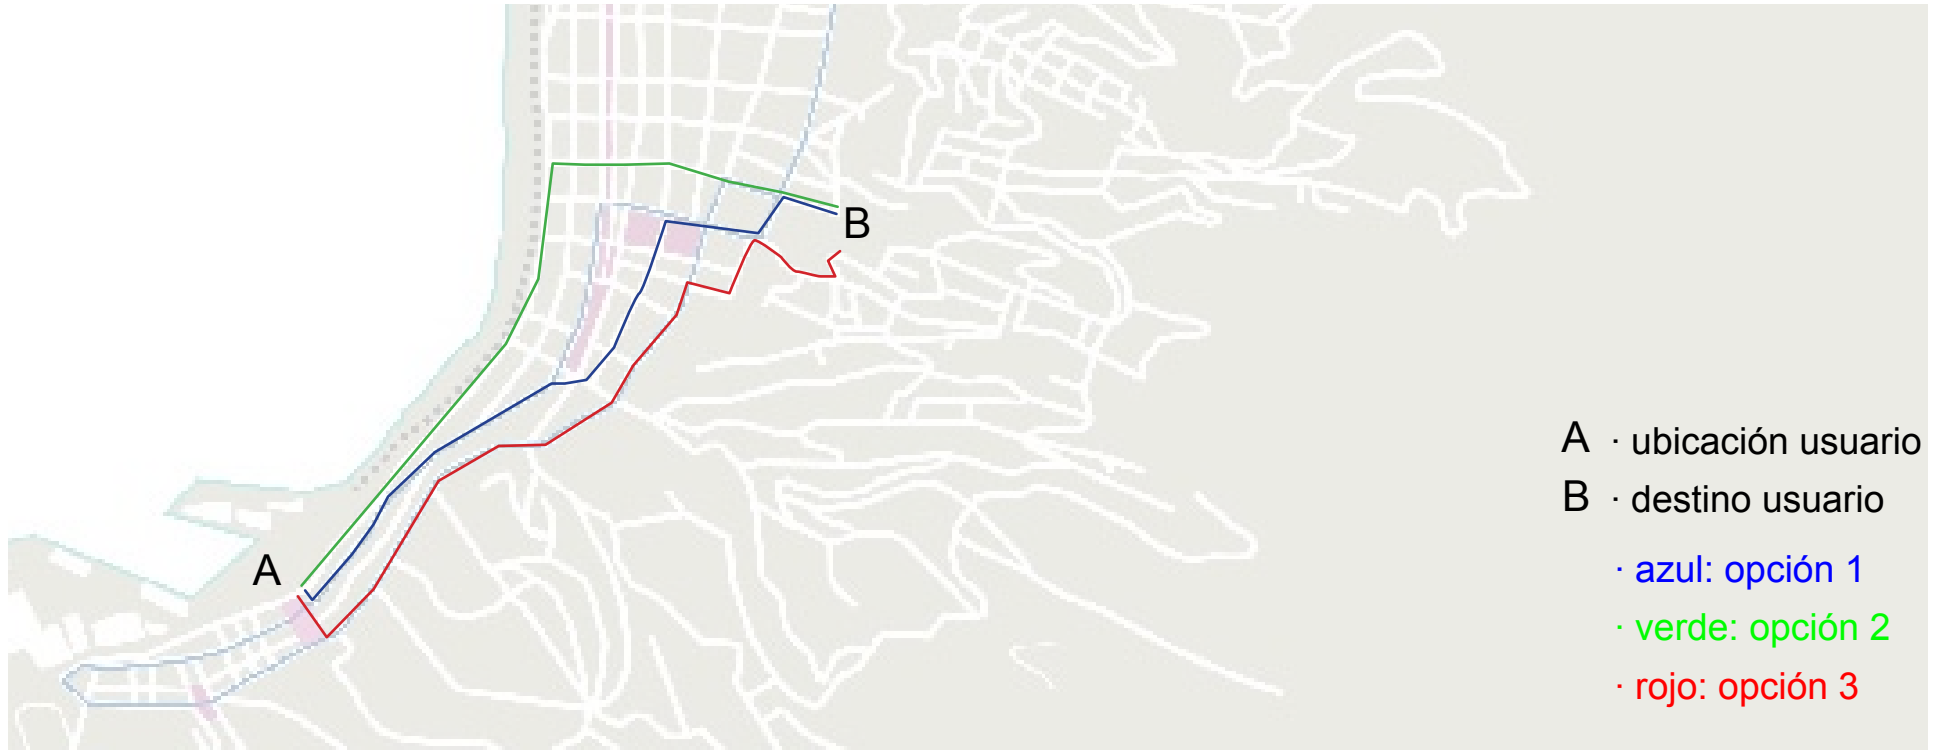

QUIÉN ES EL USUARIO? Personas chilenas que visitan Valparaíso

QUÉ SE VA A HACER? Sistema de ubicación geográfico y urbano para el usuario

CÓMO SE VA A HACER? Por medio de una solicitud a través de mensaje SMS o GPS

INFORMACIÓN ENTREGADA como respuesta al usuario

COORDENADA URBANA del recorrido

OPCIÓN 1

OPCIÓN 2

OPCIÓN 3

· ruta de desplazamiento

· distancia en metros

· puntos de referencia:

· plazas

· museos

· iglesias

· servicios públicos

· servicios

gubernamentales

COORDENADA GEOGRÁFICA del recorrido, pendientes del corte transversal de Valparaíso