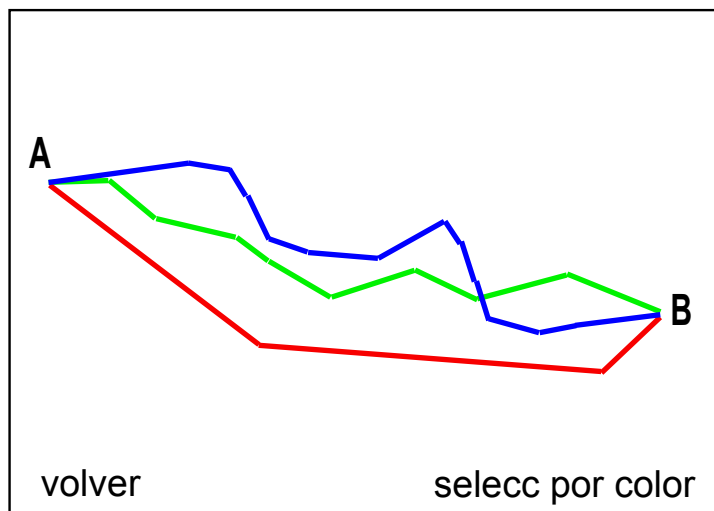

QUIÉN ES EL USUARIO? Personas chilenas que visitan Valparaíso

QUÉ SE VA A HACER? Sistema de ubicación geográfico y urbano para el usuario

CÓMO SE VA A HACER? Por medio de una solicitud a través de mensaje SMS o GPS

INFORMACIÓN ENTREGADA como respuesta al usuario

COORDENADA URBANA del recorrido

OPCIÓN 1

OPCIÓN 2

OPCIÓN 3

· ruta de desplazamiento

· distancia en metros

· puntos de referencia: