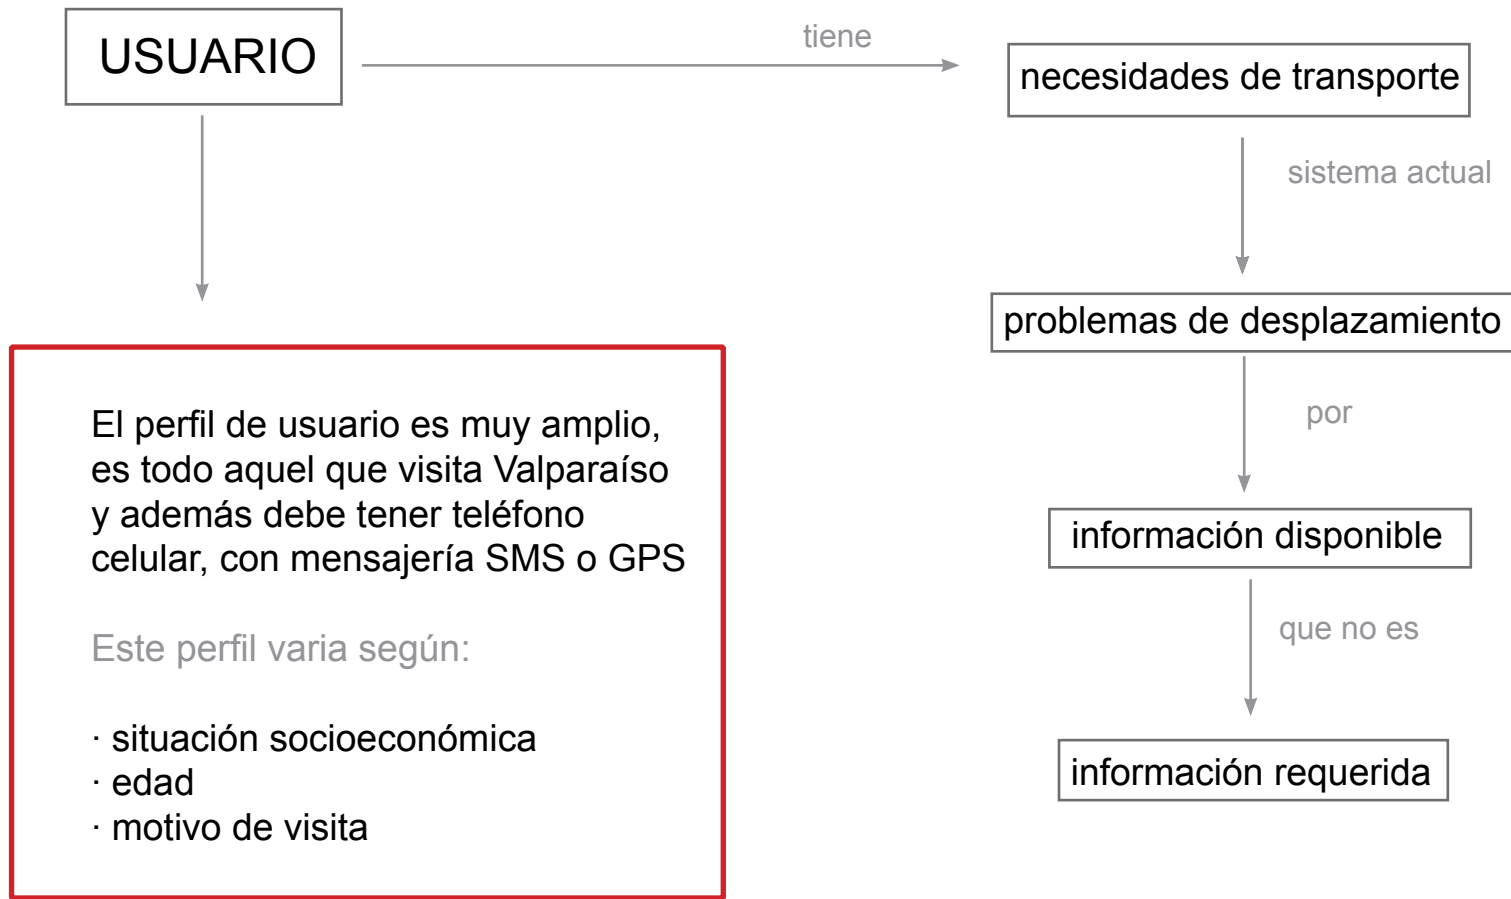

QUIÉN ES EL USUARIO? Personas chilenas que visitan Valparaíso

QUÉ SE VA A HACER? Sistema de ubicación geográfico y urbano para el usuario

CÓMO SE VA A HACER? Por medio de una solicitud a través de mensaje SMS o GPS

INFORMACIÓN ENTREGADA como respuesta al usuario

COORDENADA URBANA del recorrido

OPCIÓN 1

OPCIÓN 2

OPCIÓN 3

· ruta de desplazamiento

· distancia en metros

· puntos de referencia:

· plazas

· museos

· iglesias

· servicios públicos

· servicios

gubernamentales

COORDENADA GEOGRÁFICA del recorrido, pendientes del corte transversal de Valparaíso