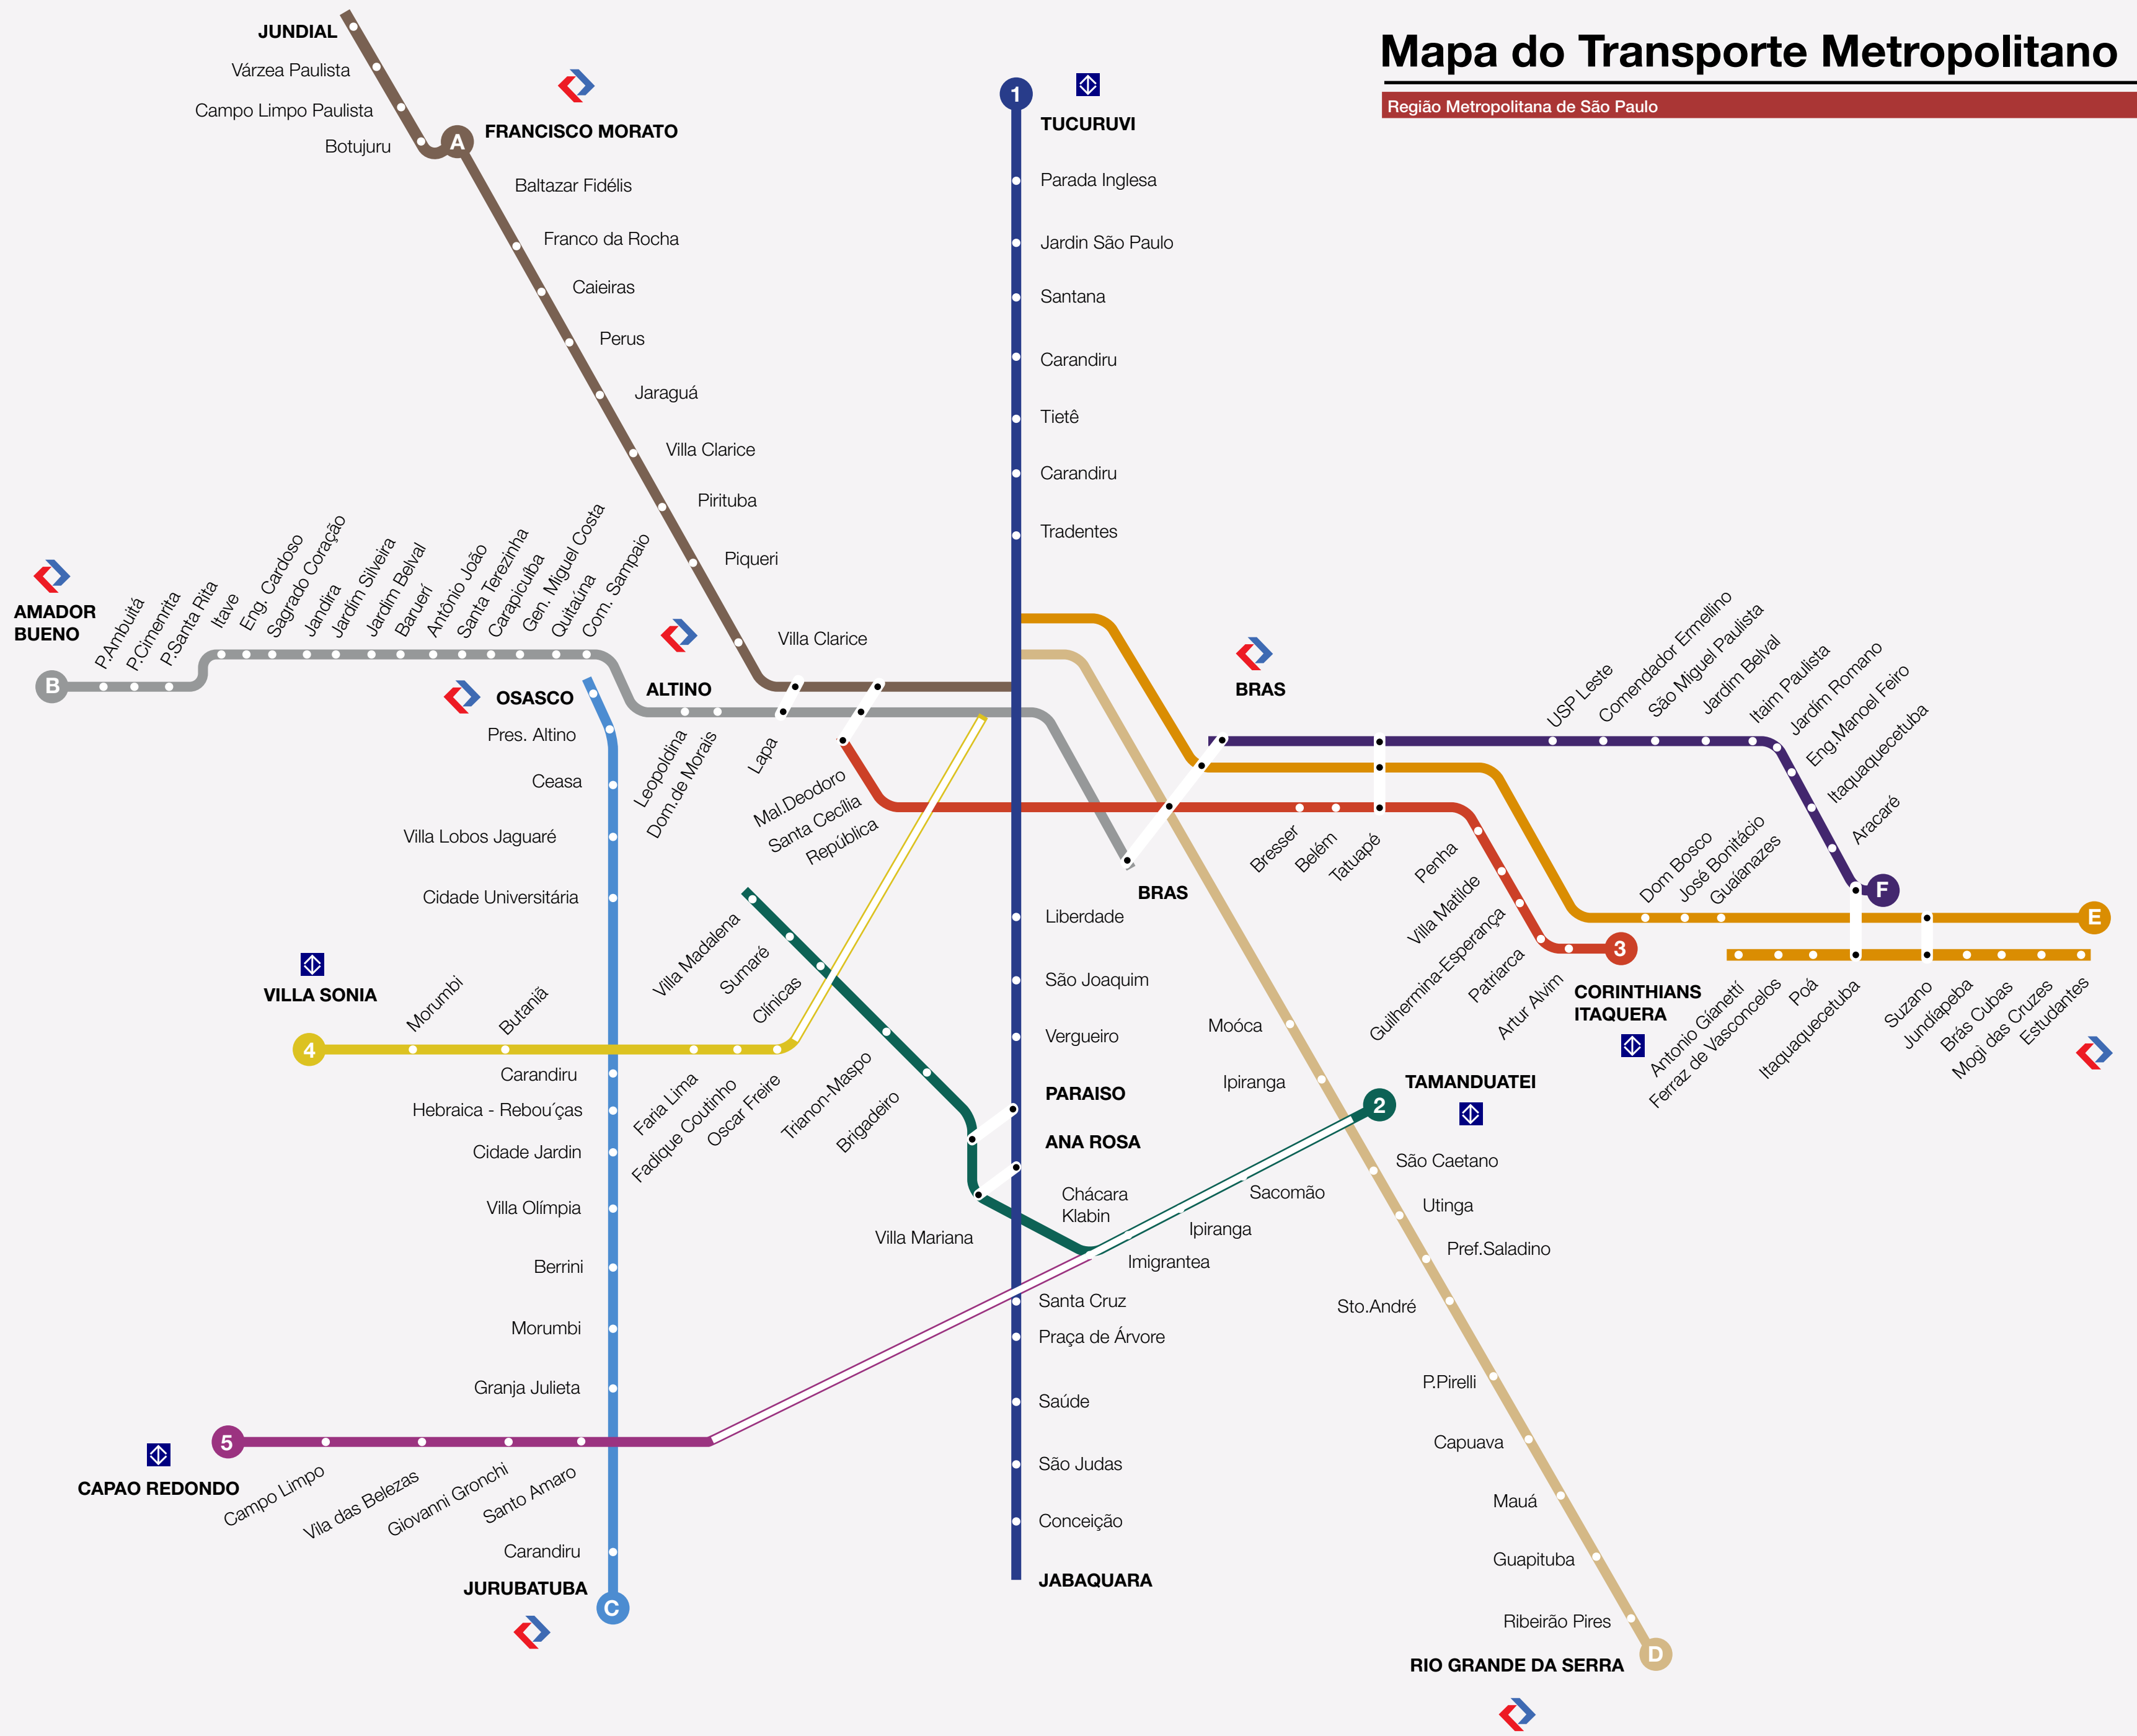

Mapa do Transporte Metropolitano

Região Metropolitana de São Paulo

Legenda

CPTM

Linha A	
Linha B	
Linha C	
Linha C (em construção)	
Linha D	
Linha E	
Linha F	

METRO

Linha 1-Azul	
Linha 2 - Verde	
Linha 2 - Verde (em construção)	
Linha 3 - Vermelha	
Linha 4 - Amarela	
Linha 5 - Lilás	
Linha 5- Lilás (em construção)	