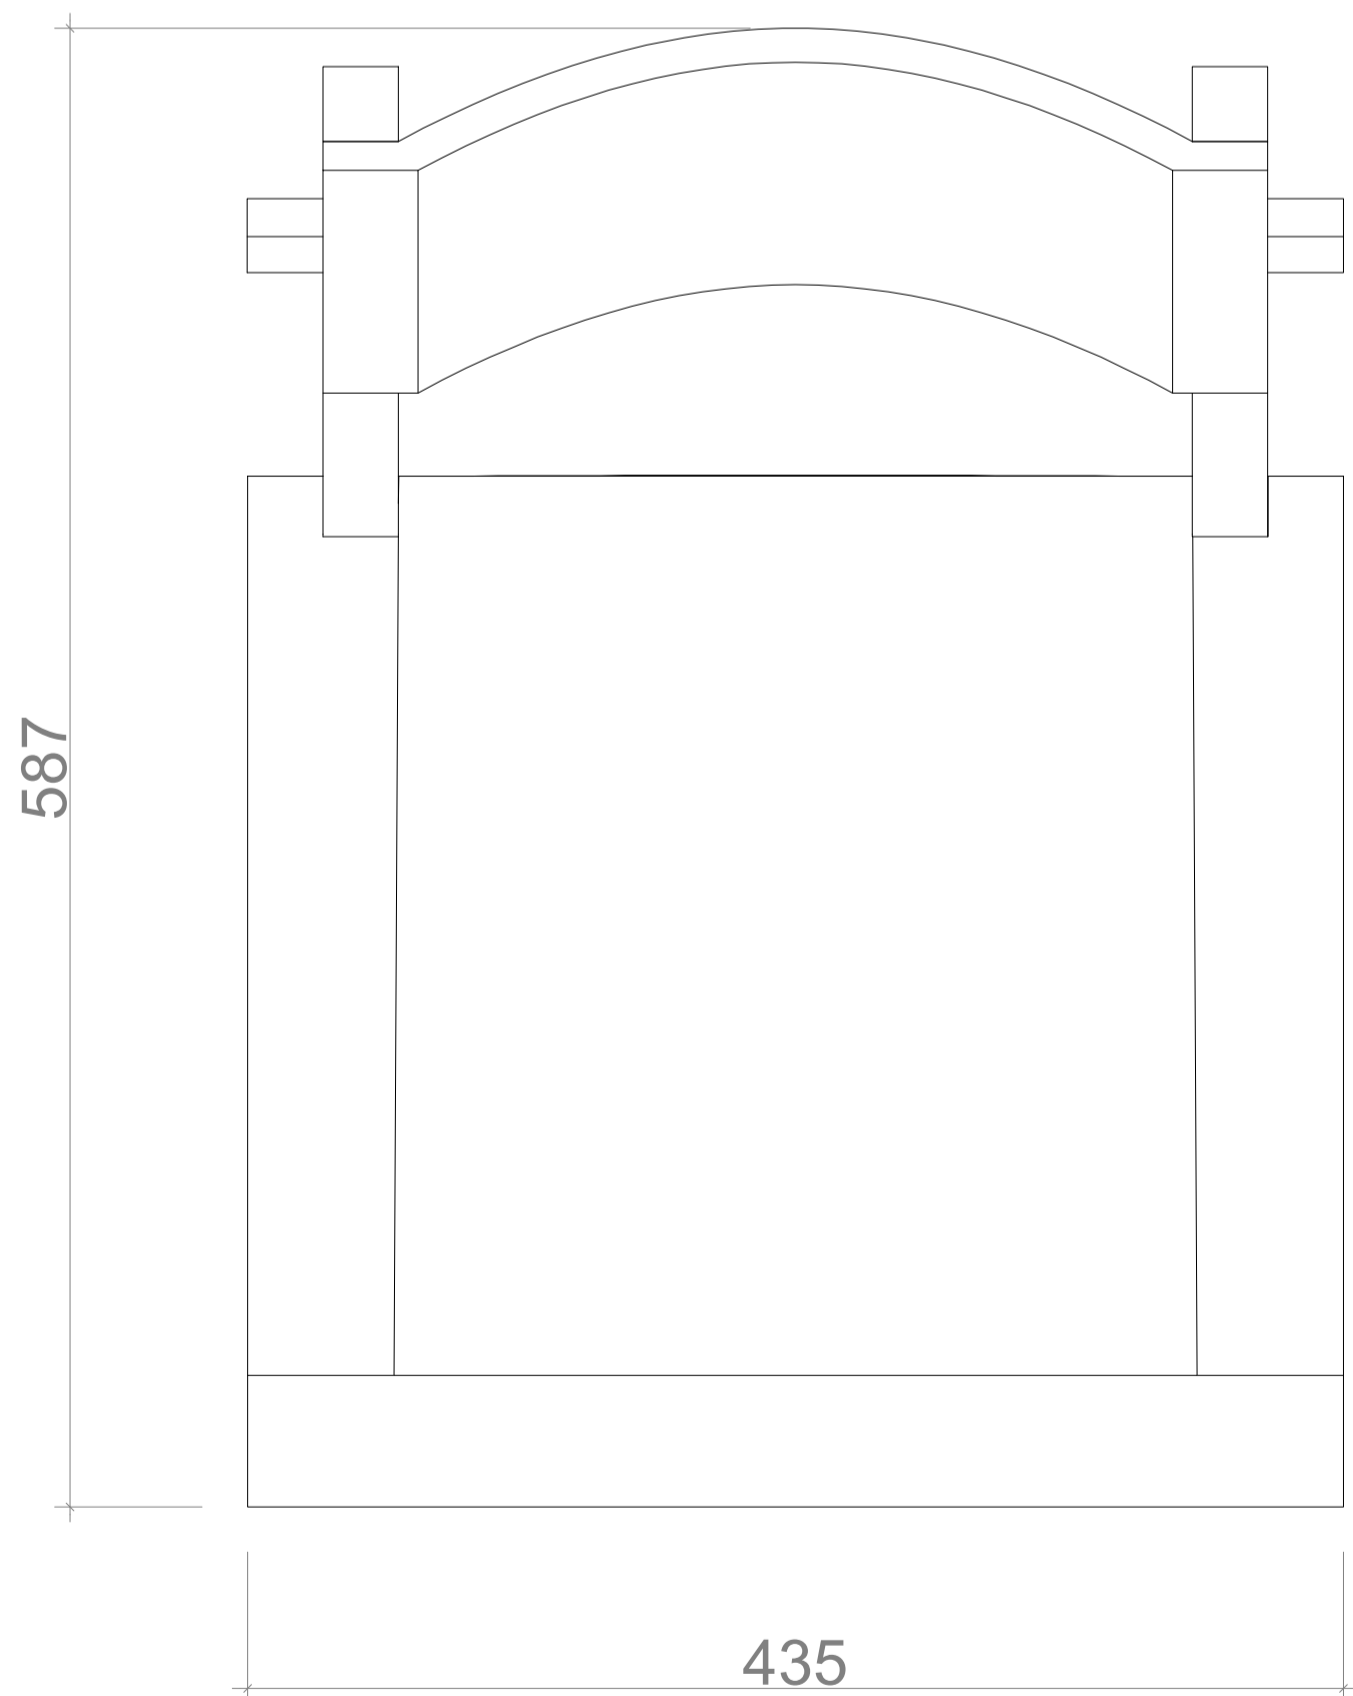

VISTA FRONTAL
1:3

VISTA LATERAL
1:3

VISTA EN PLANTA
1:3

VISTA AXONOMÉTRICA GENERAL
1:3

PROYECCIÓN PARALELA		
MARÍA JESÚS MATTA	ESCALA 1:3	Unidad de medida mm
TALLER DE FABRICACIÓN	20.04.23	Lámina 1/5