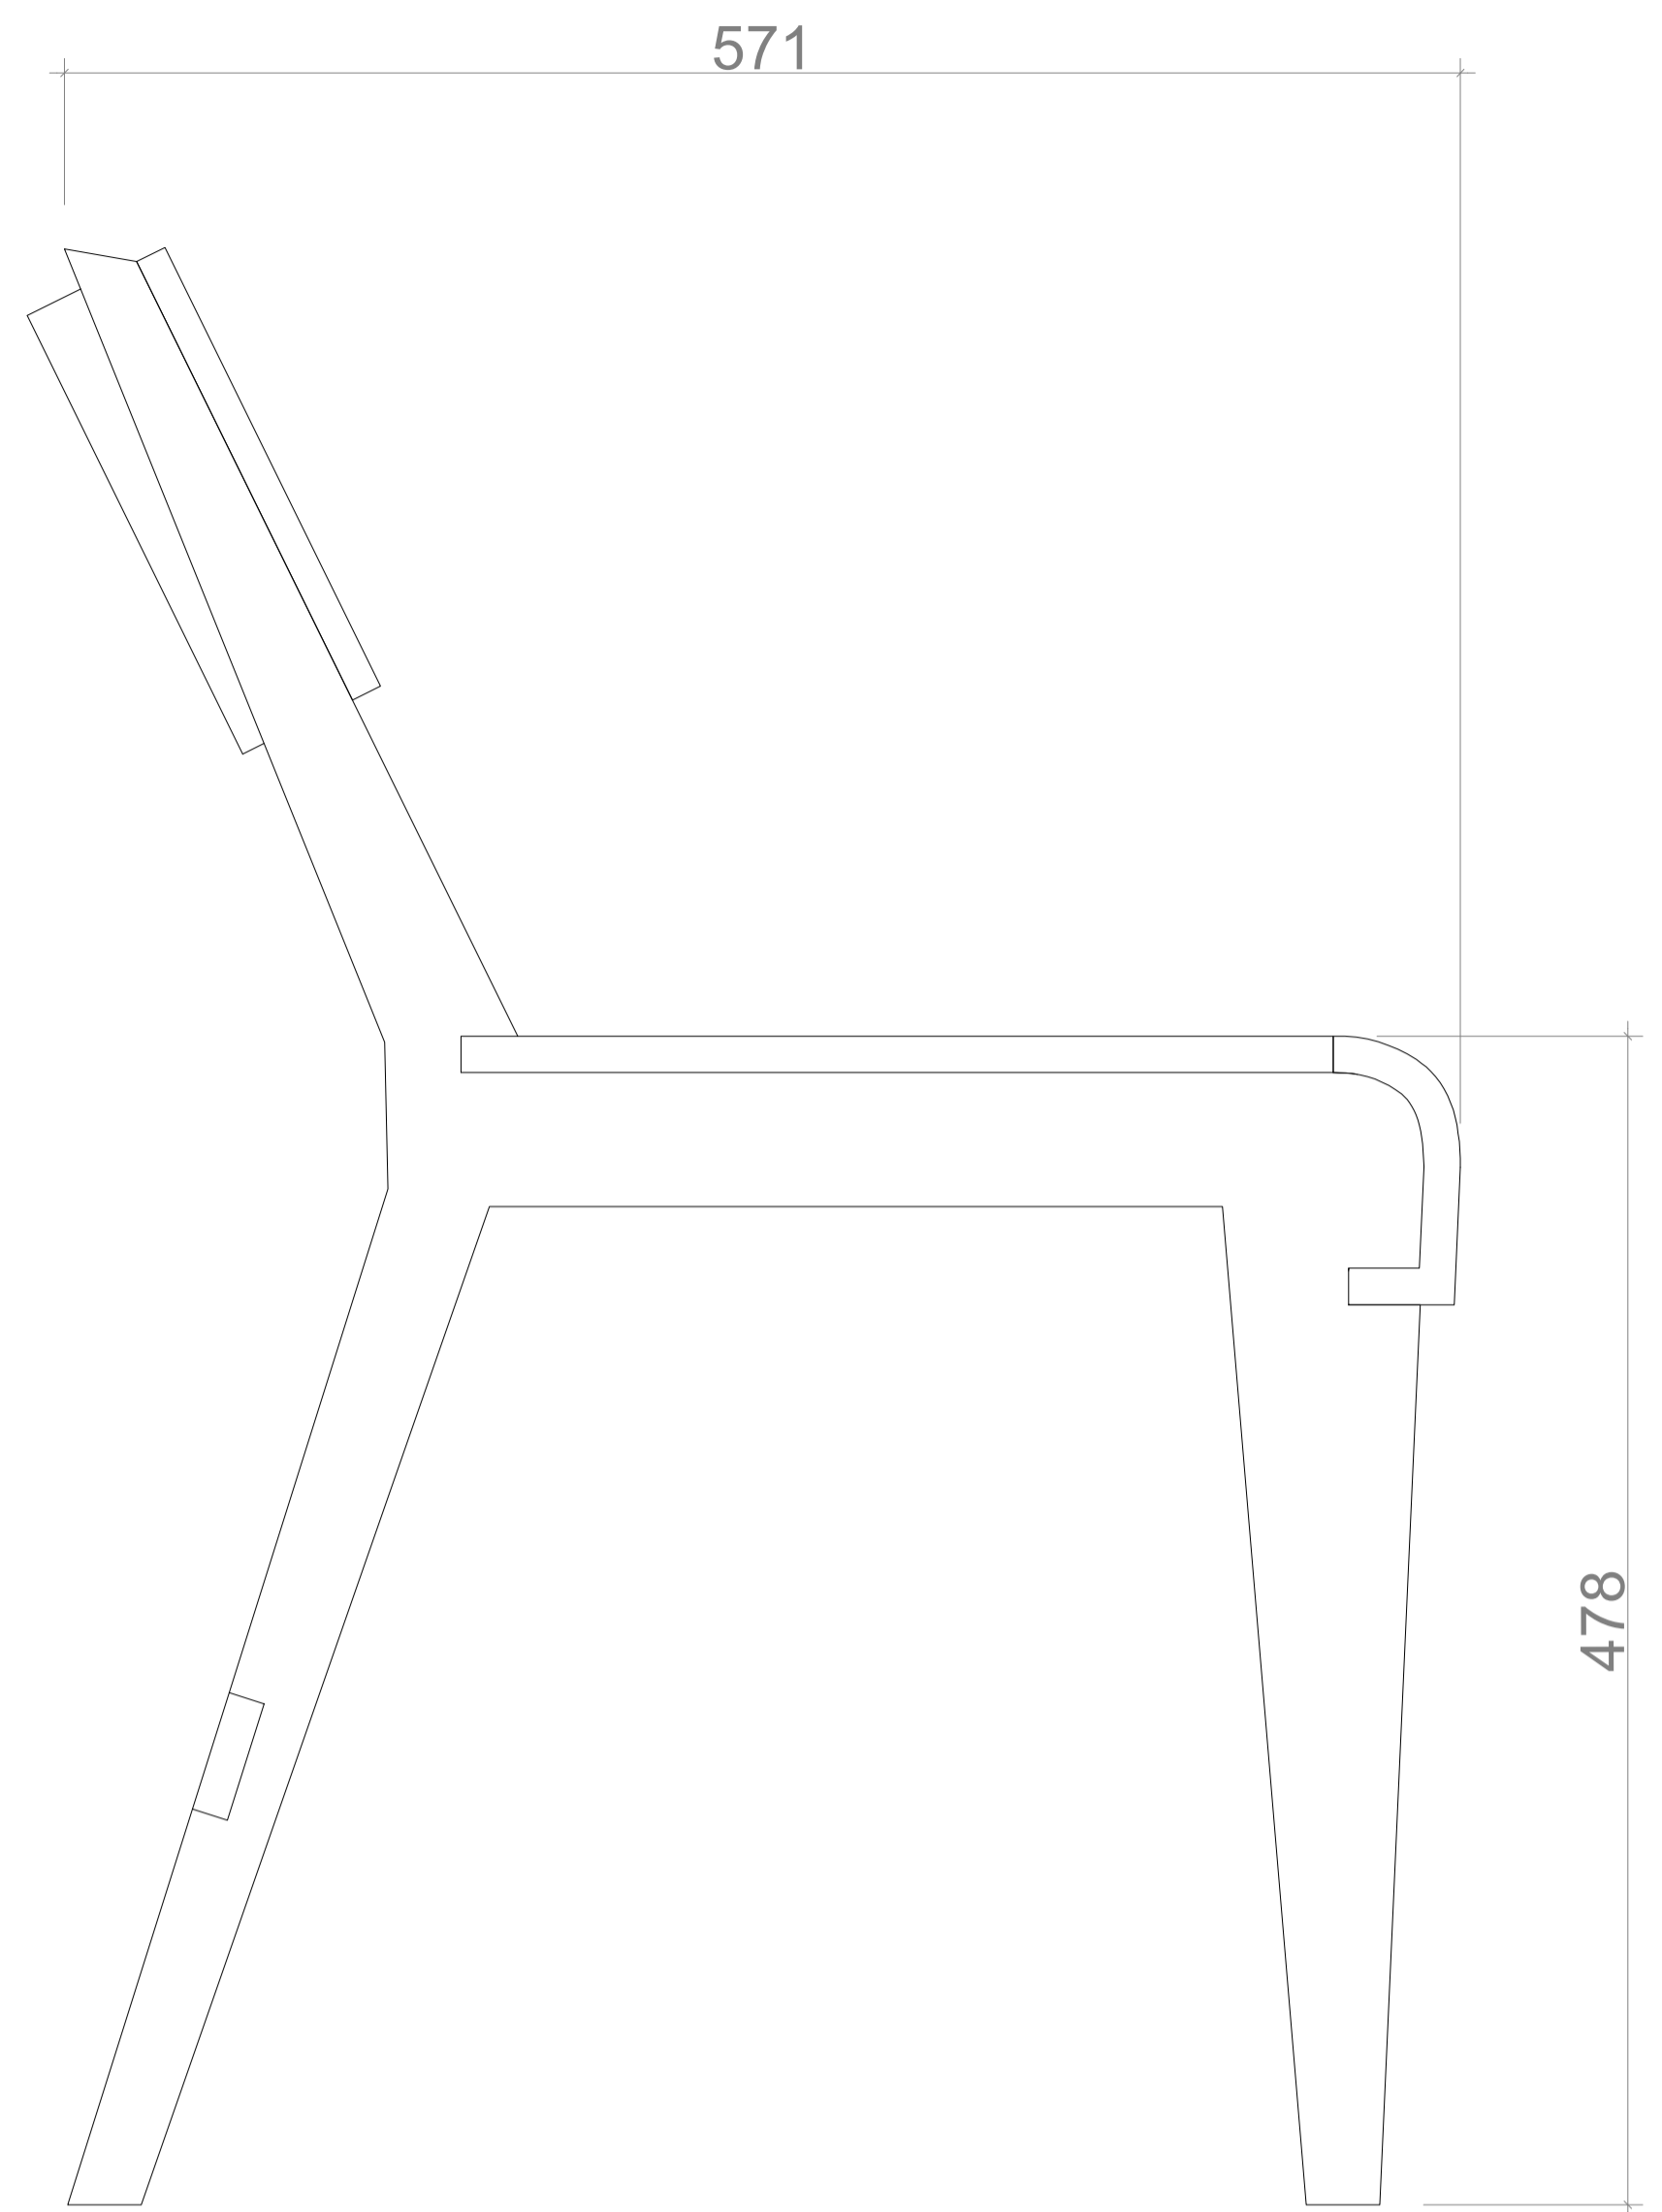

VISTA FRONTAL
1:3

VISTA LATERAL
1:3

VISTA EN PLANTA
1:3

VISTA AXONOMÉTRICA GENERAL
1:3

PROYECCIÓN PARALELA		
MARÍA JESÚS MATTA	ESCALA 1:3	Unidad de medida mm
TALLER DE FABRICACIÓN	20.04.23	Lámina 1/5