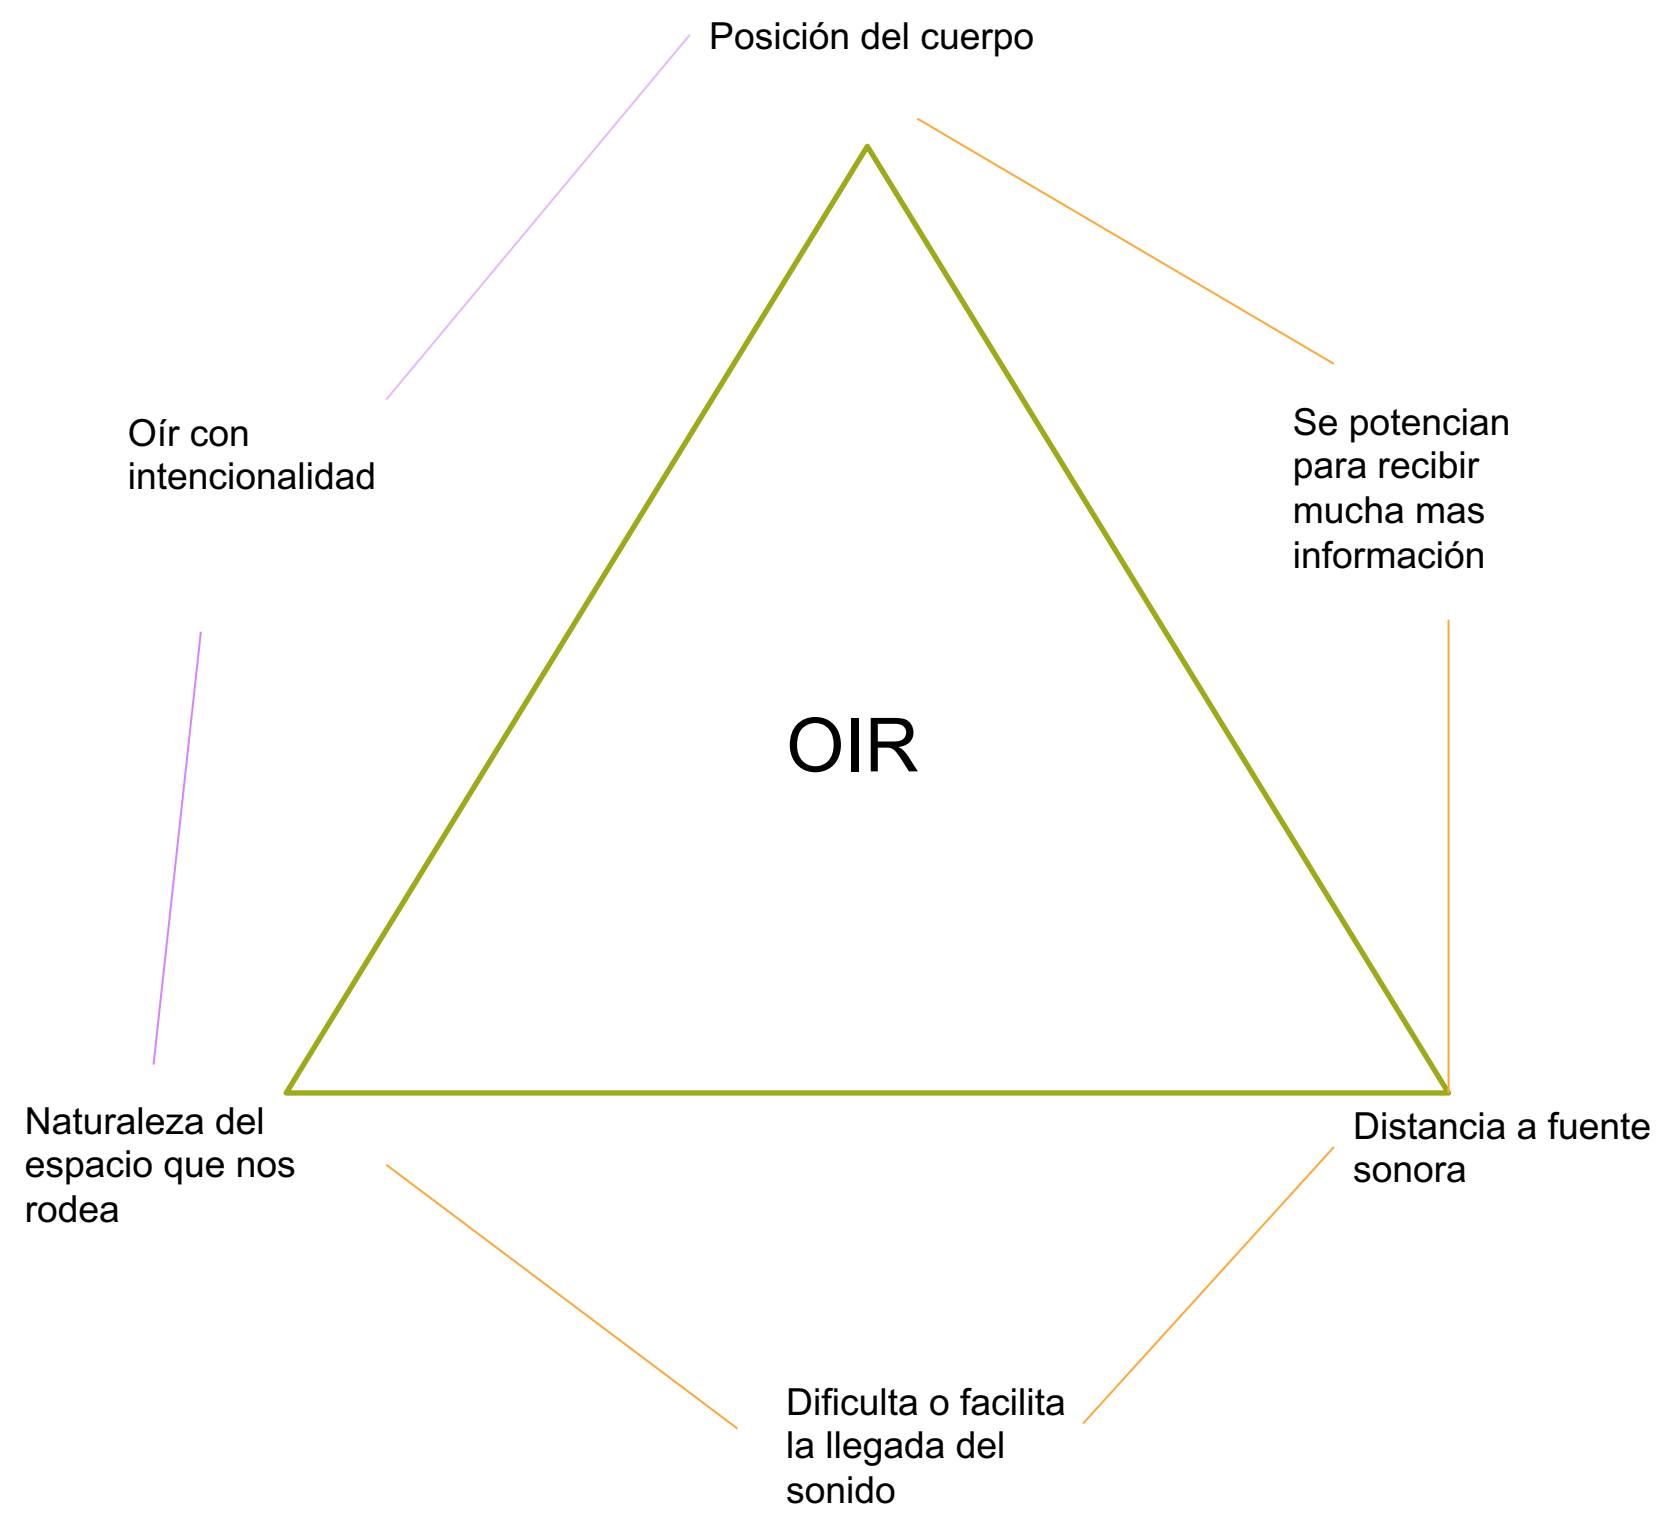

Oír amplificado por vacíos redondeados

- Cuadrante disponible para la propuesta

- Esquemas conceptuales