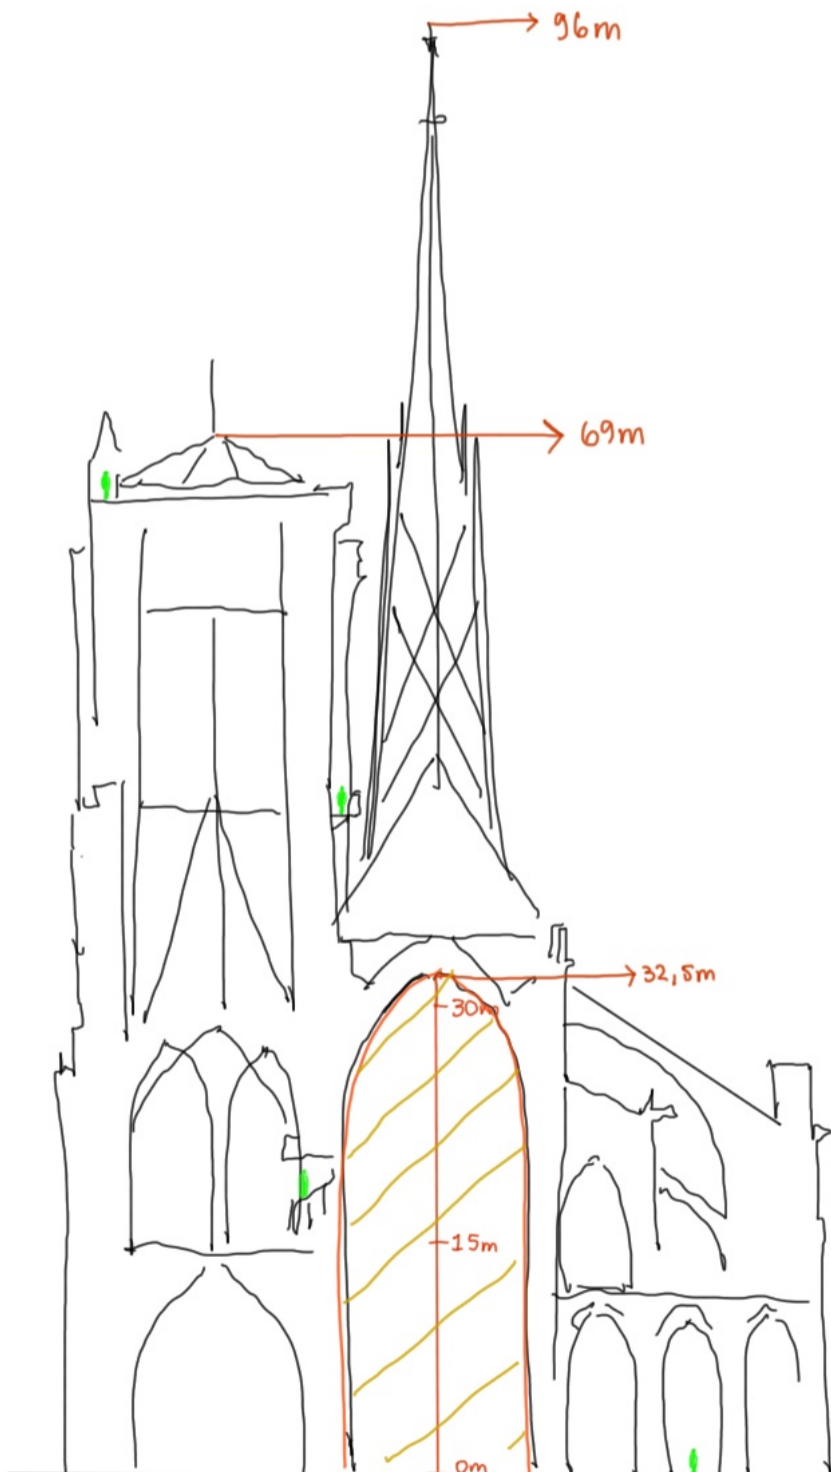

# Tamaños Interiores, Notre Dame

Las bóvedas principales tienen 32,5 metros de alto, comparado con el edificio y sus torres de 69 metros y el punto más alto que es la aguja de 96 metros.

Comparado con una persona de 1.7 metros la bóveda es más de 19 veces mayor, y aguja es casi 56 veces y media más grande