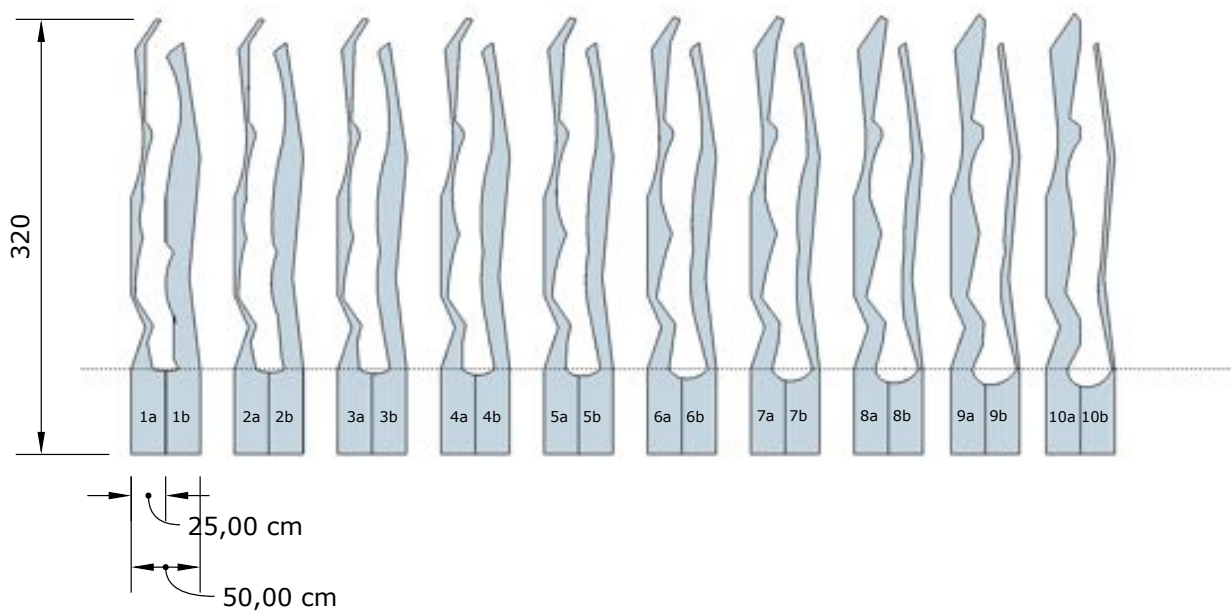

Travesía 2018
Piezas para escultura.
Tablas de madera, 1x10"x3,2 mts.
Escala 1:50 cm

Travesía 2018
Caleta Chañaral de Aceituno
Paletas de Colores

precolombino

precolombino 2

chimú

Travesía 2018
Caleta Chañaral de Aceituno
Pruebas de color para escultura