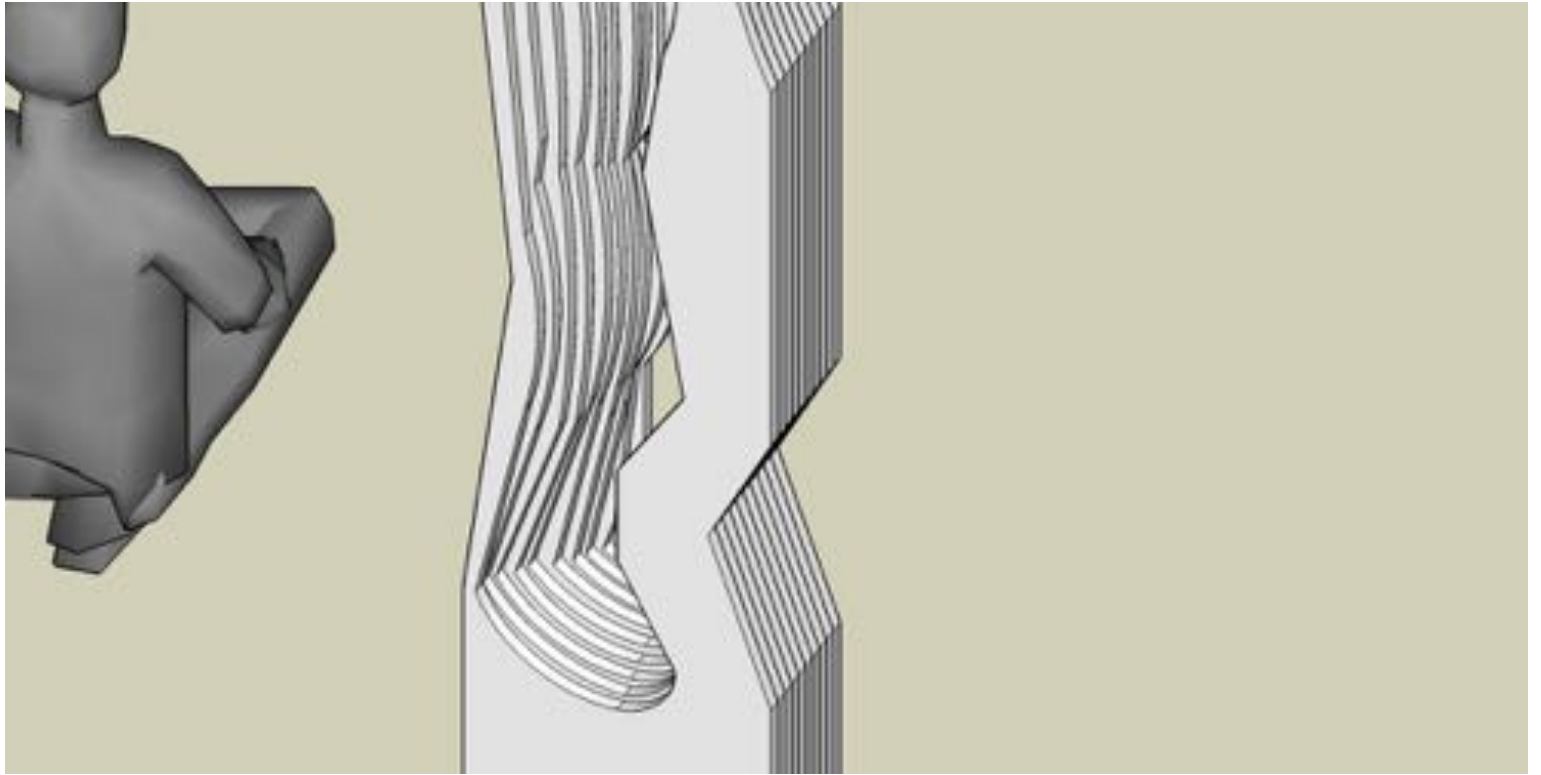

Travesía 2018
Piezas para escultura.
Tablas de madera, 1x10"x3,2 mts.
Escala 1:50 cm

Travesía 2018
Caleta Chañaral de Aceituno
Paletas de Colores

precolombino

precolombino 2

chimú

Travesía 2018
Caleta Chañaral de Aceituno
Pruebas de color para escultura