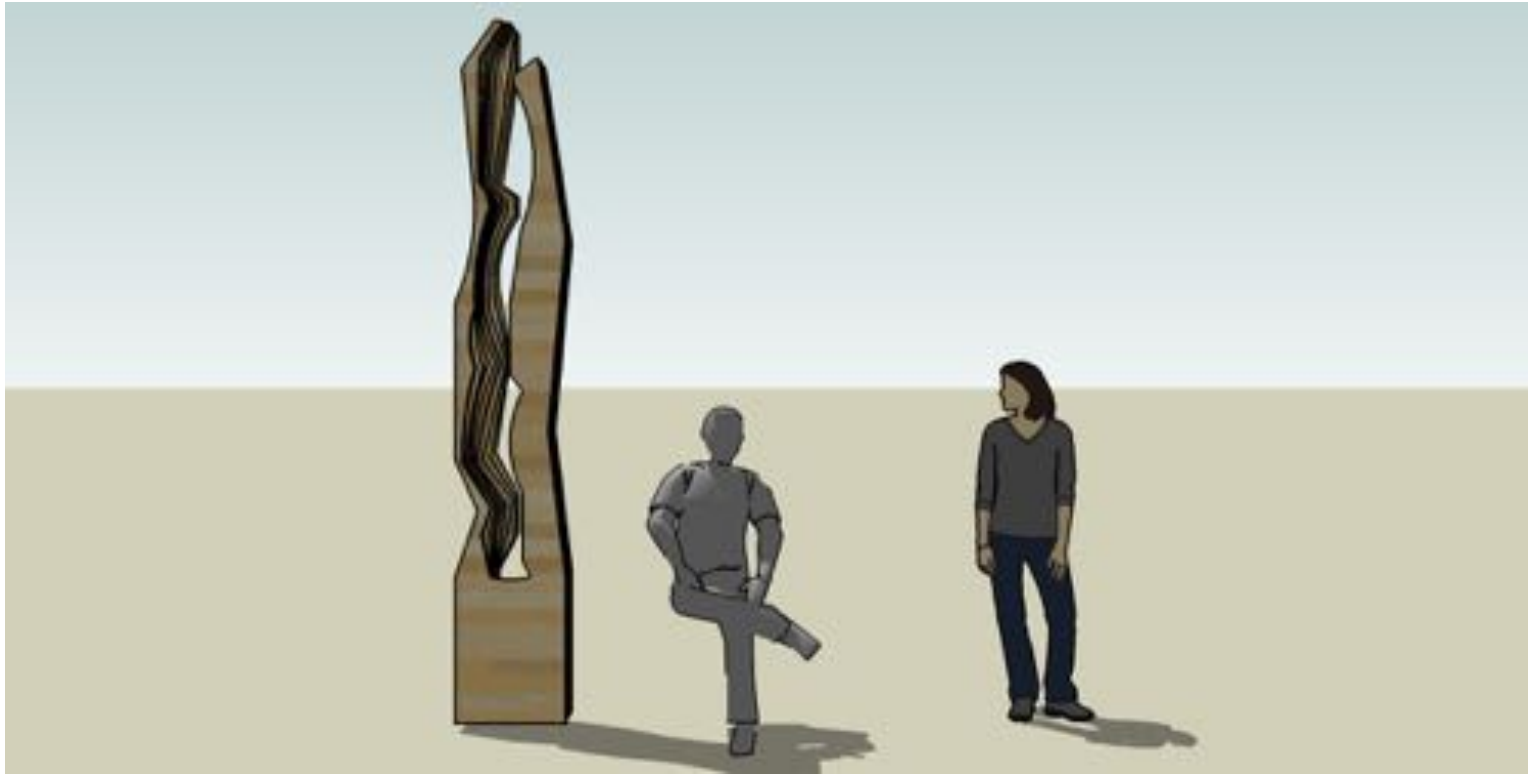

Travesía 2018
Piezas para escultura.
Tablas de madera, 1x10"x3,2 mts.
Escala 1:50 cm

Travesía 2018
Caleta Chañaral de Aceituno
Paletas de Colores

precolombino

precolombino 2

chimú

Travesía 2018
Caleta Chañaral de Aceituno
Pruebas de color para escultura