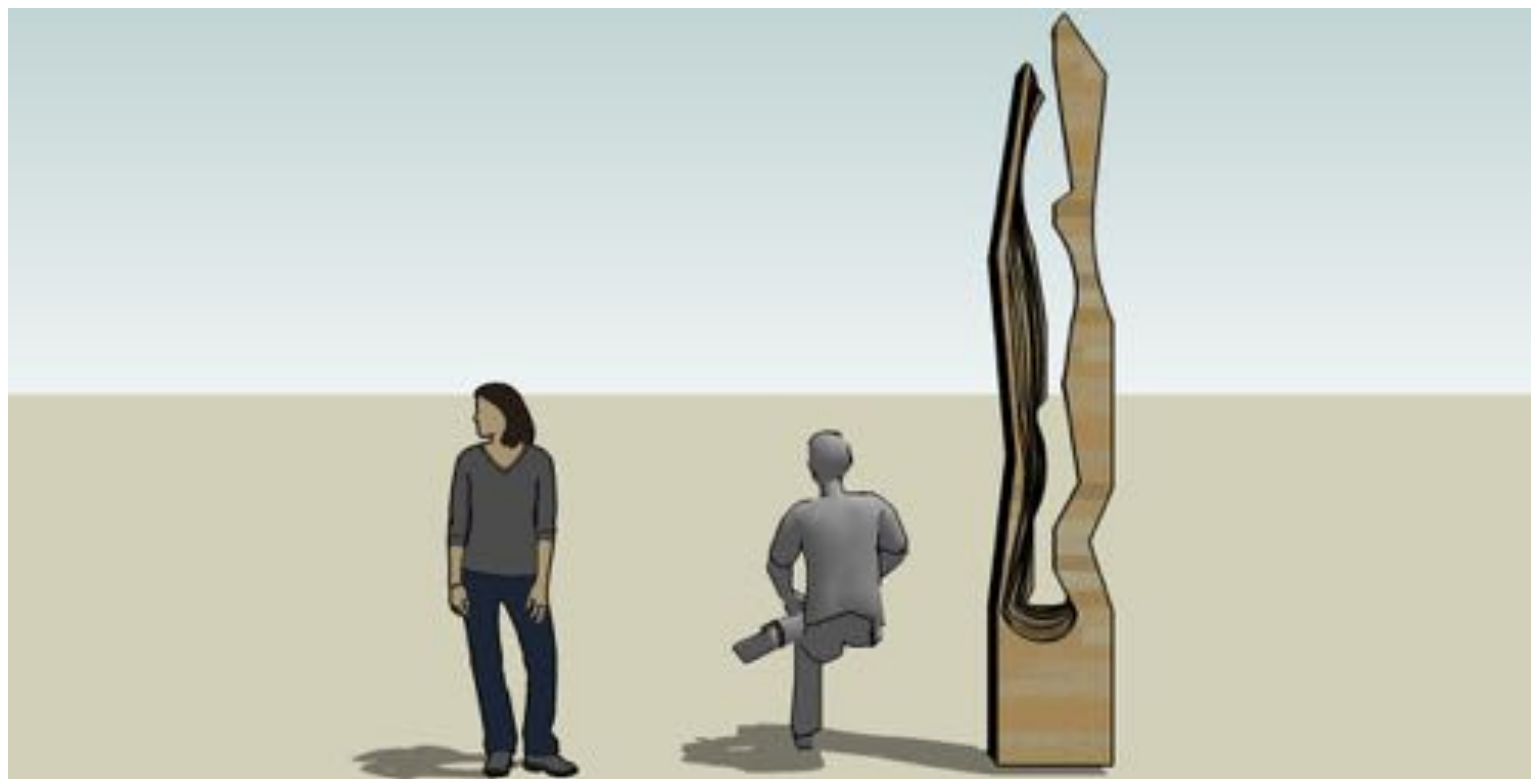

Travesía 2018
Piezas para escultura.
Tablas de madera, 1x10"x3,2 mts.
Escala 1:50 cm

Travesía 2018
Caleta Chañaral de Aceituno
Paletas de Colores

precolombino

precolombino 2

chimú

Travesía 2018
Caleta Chañaral de Aceituno
Pruebas de color para escultura