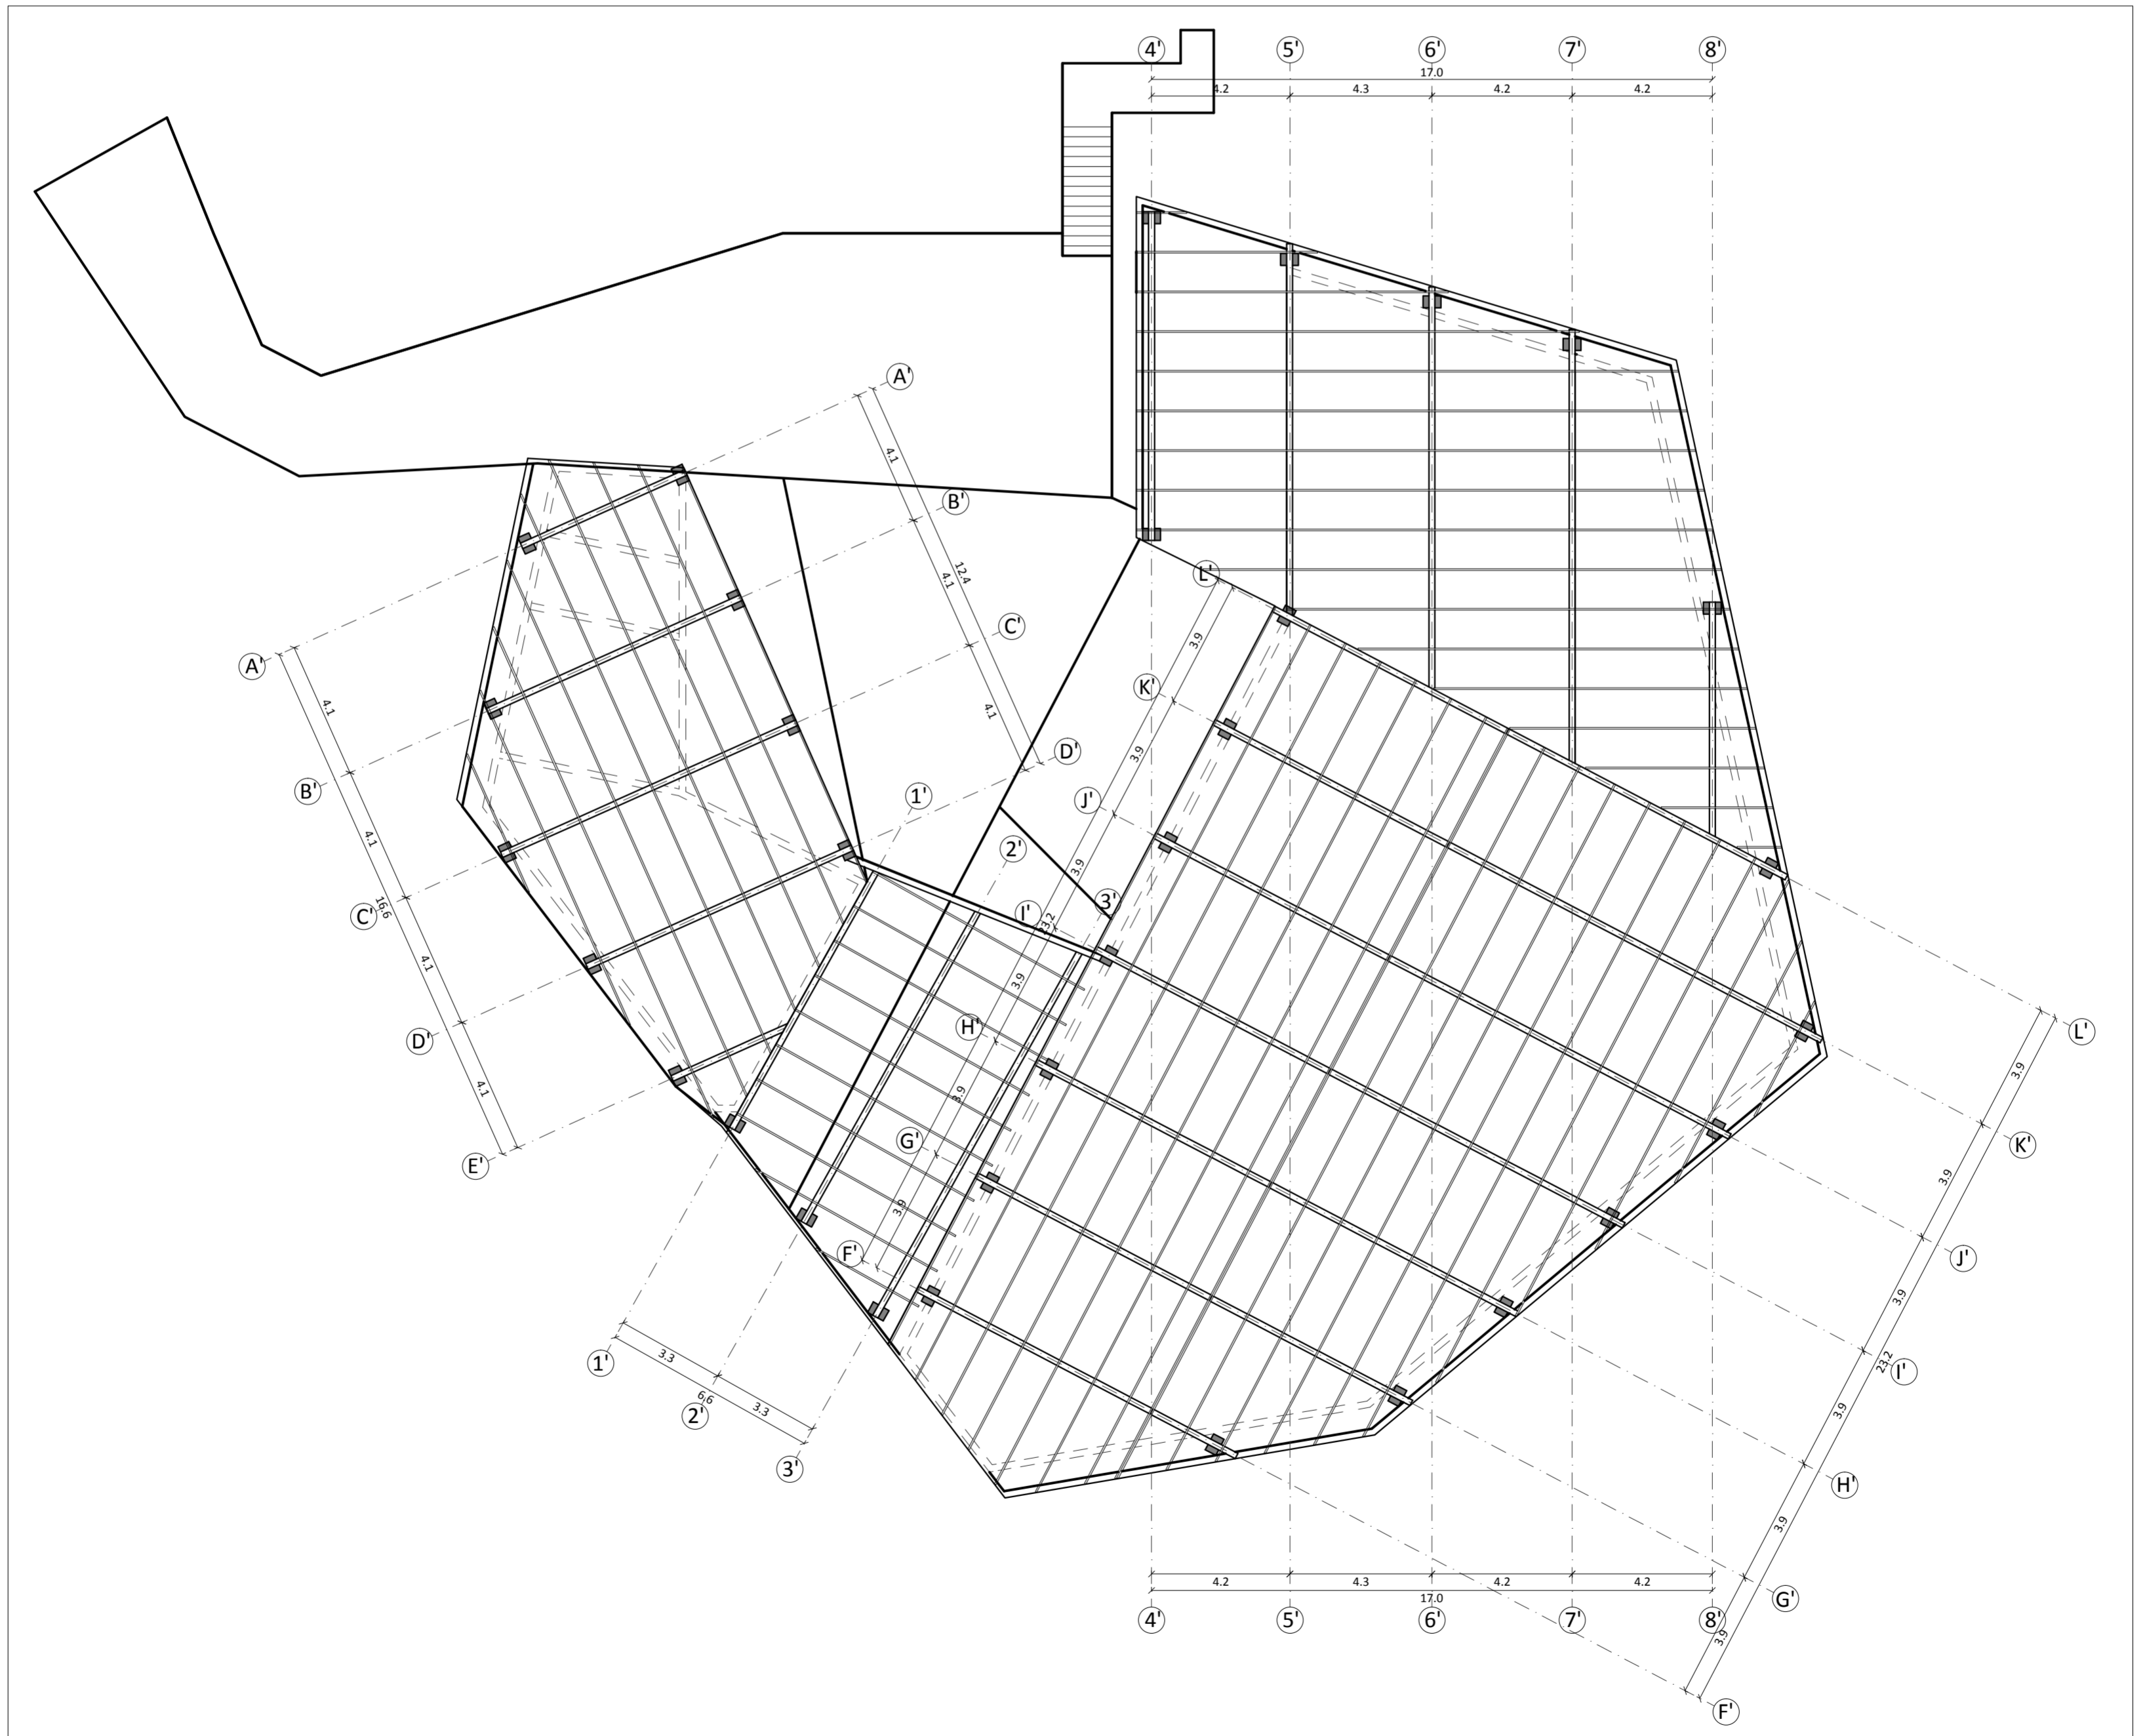

PLANTA DE CUBIERTAS

Escala 1:250

PLANTA ESTRUCTURA DE CUBIERTAS

Escala 1:150

LAMINA 04	TEMPLO ATERRAZADO	ACTO: Traspasar asomado en desniveles de suelo	FECHA	ESCALA	
	CONTENIDO PLANTA DE CUBIERTAS ESTRUCTURA DE CUBIERTAS	UBICACION: Calle Villarrica, parcelas 5 y 6, Sector los Pinos de Reñaca COMUNA: Viña del Mar MANDANTE: Movimiento Schoenstatt Los Pinos	ALUMNA: Miriam Gálvez Carvajal PROFESORES: David Luza - David Jolly AYUDANTES: Álvaro Mercado - Valentina Requesens	Lunes 20 de mayo, 2013	
		REGIÓN: V. Valparaíso			