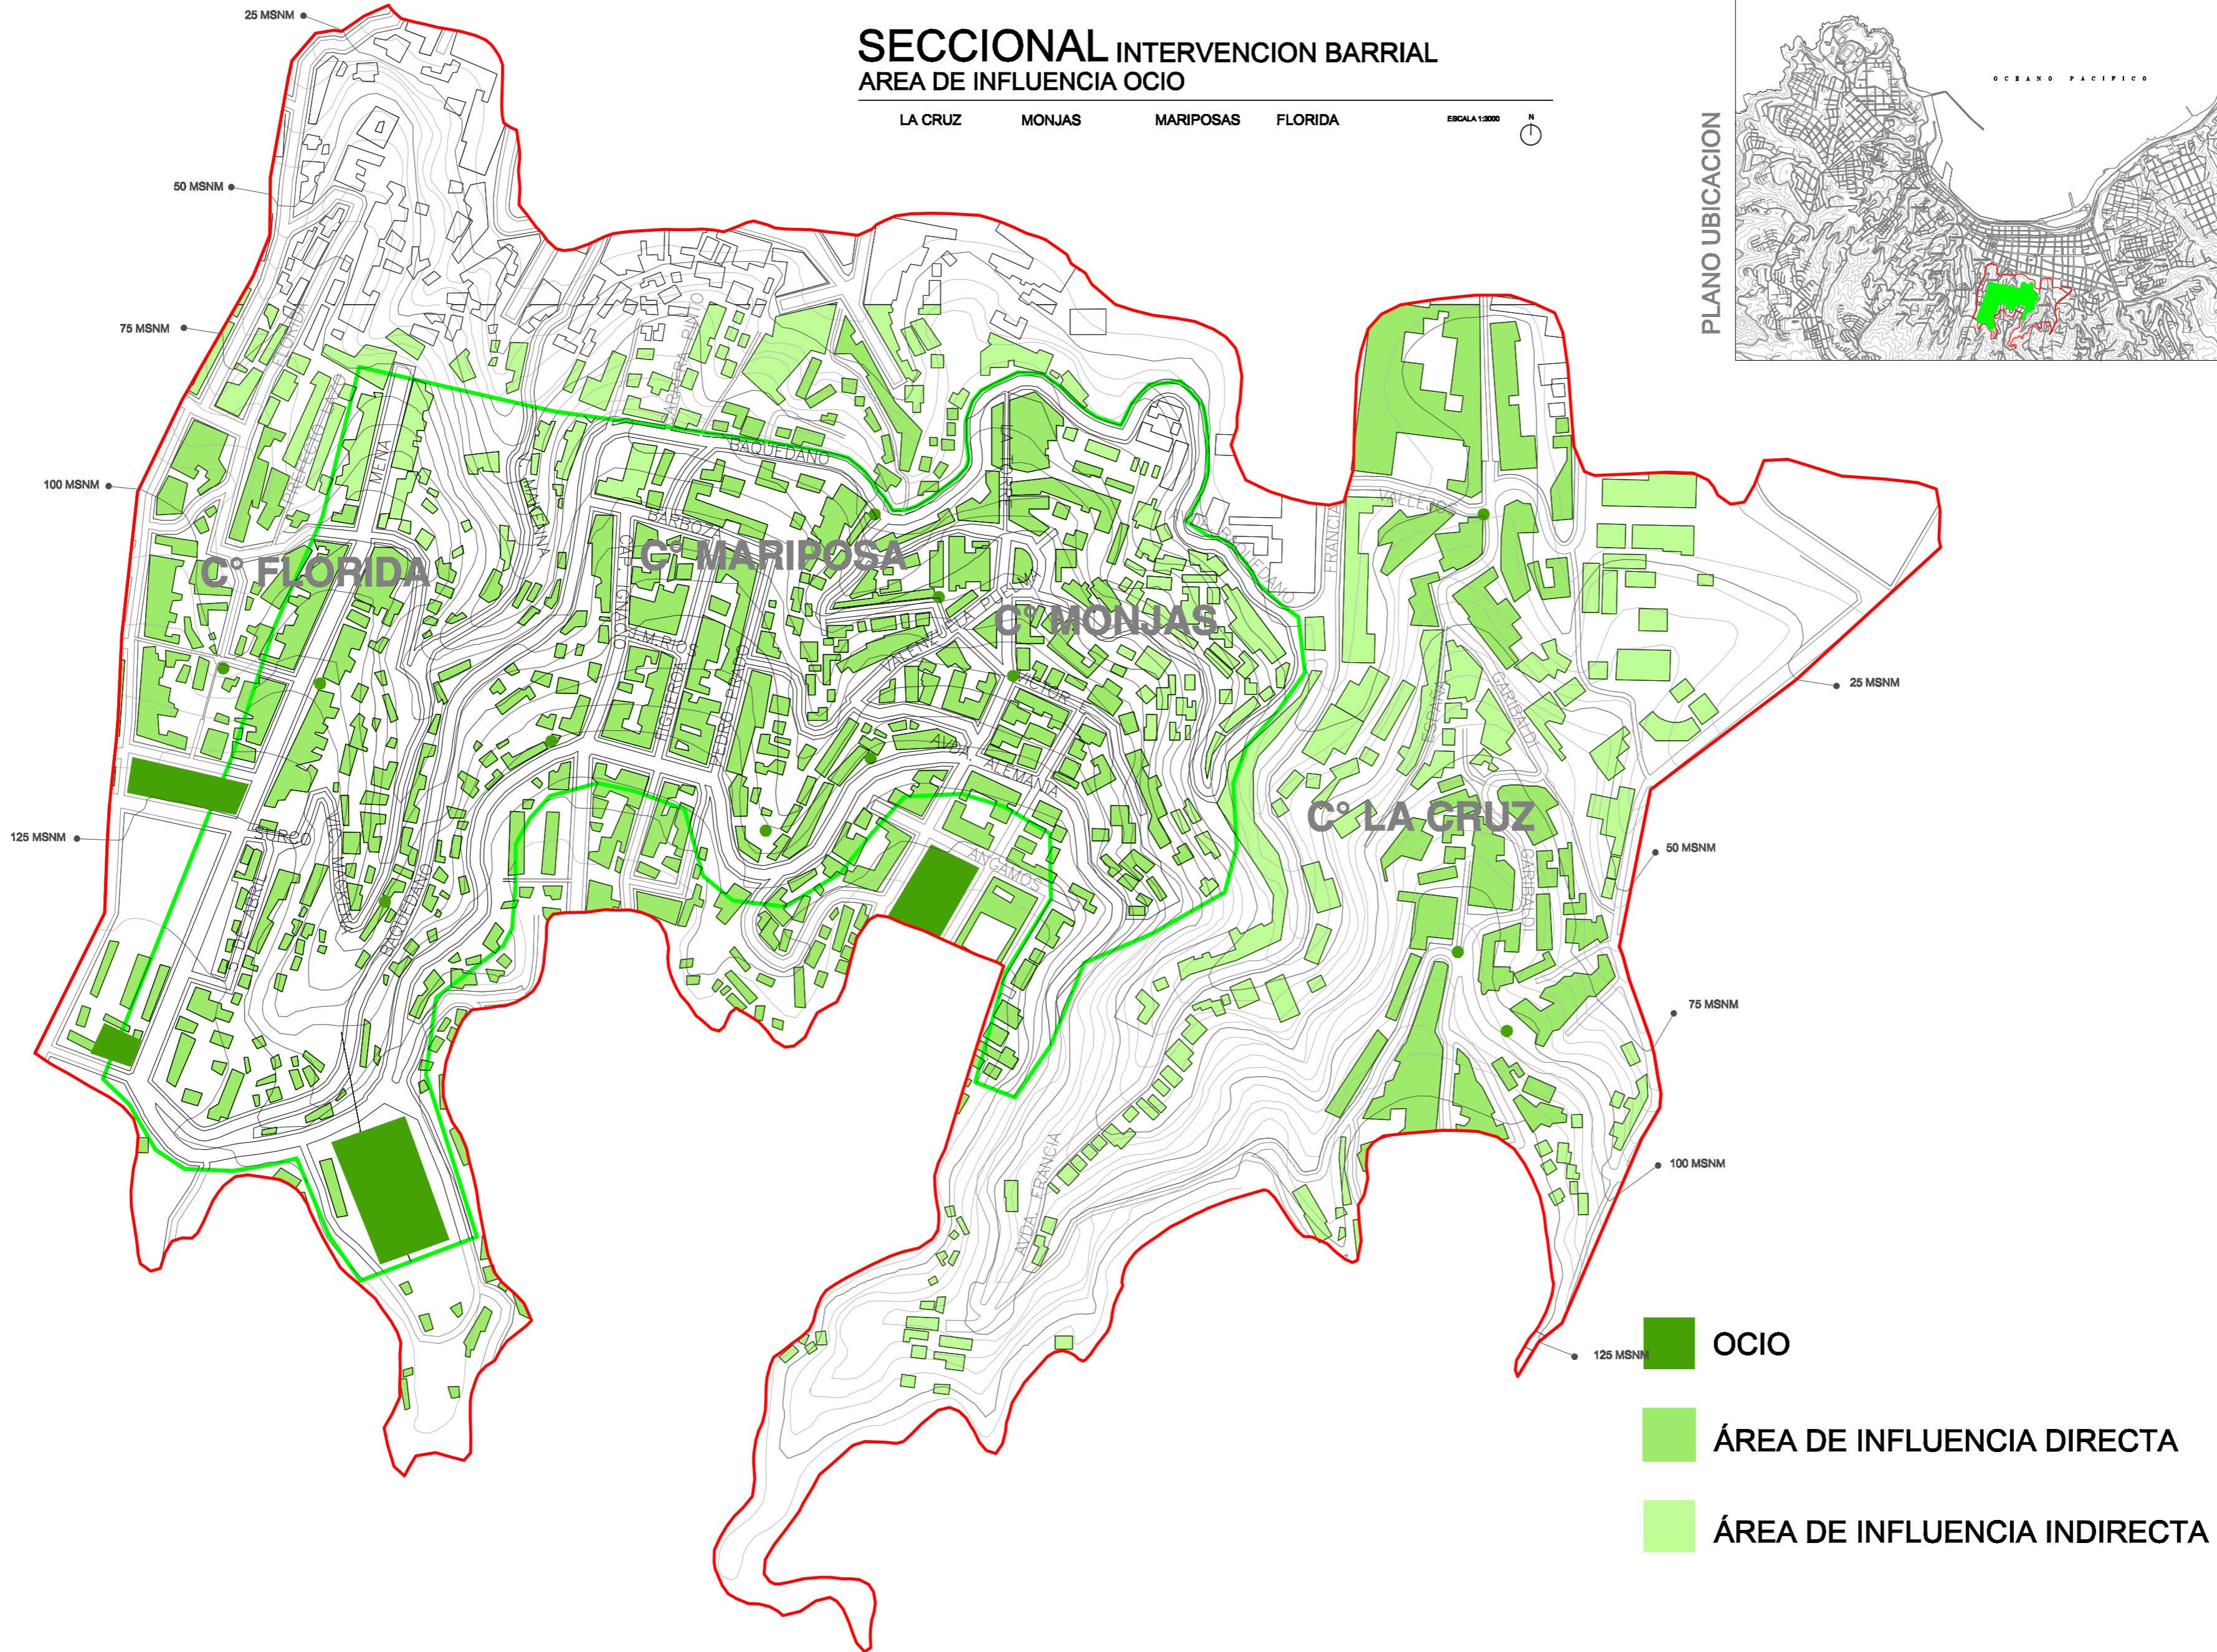

# SECCIONAL INTERVENCION BARRIAL AREA DE INFLUENCIA OCIO

LA CRUZ    MONJAS    MARIPOSAS    FLORIDA

ESCALA 1:3000

PLANO UBICACION

- OCIO
- ÁREA DE INFLUENCIA DIRECTA
- ÁREA DE INFLUENCIA INDIRECTA

PROYECTO DE INTEGRACIÓN BARRIAL  
PASEO BILLOBARRIOS

PROYECTO: LAM 08

CONTENIDO: ÁREA DE INFLUENCIA OCIO

PROPIETARIO: RUT PROPRIETARIO

REP. LEGAL

RUT REP. LEGAL

FIRMA PROPIETARIO

FIRMA REP. LEGAL

ARQUITECTO