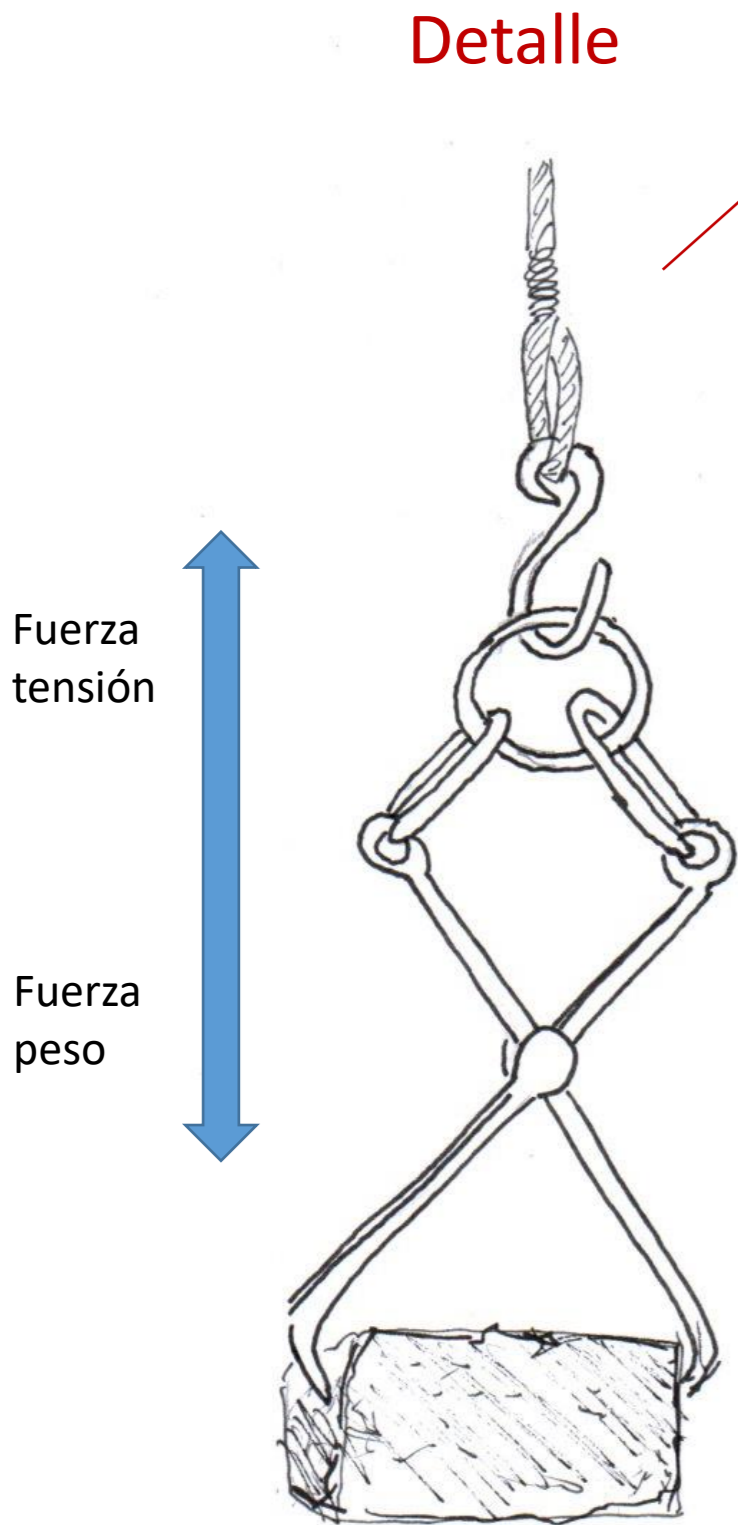

06.10.2020

GRUA MEDIEVAL

La grúa medieval viene de la evolución de las grúas griegas y posterior imperio romano .

La estructura es de madera, usan sistemas de poleas , para levantar los bloques de piedra o madera.

El sistema mecánico se base de una rueda donde desde el interior se va caminando. Existe otro donde la rueda es girada desde afuera manualmente.

Ilustración del siglo xv del libro de horas que muestra la construcción de la Torre de Babel